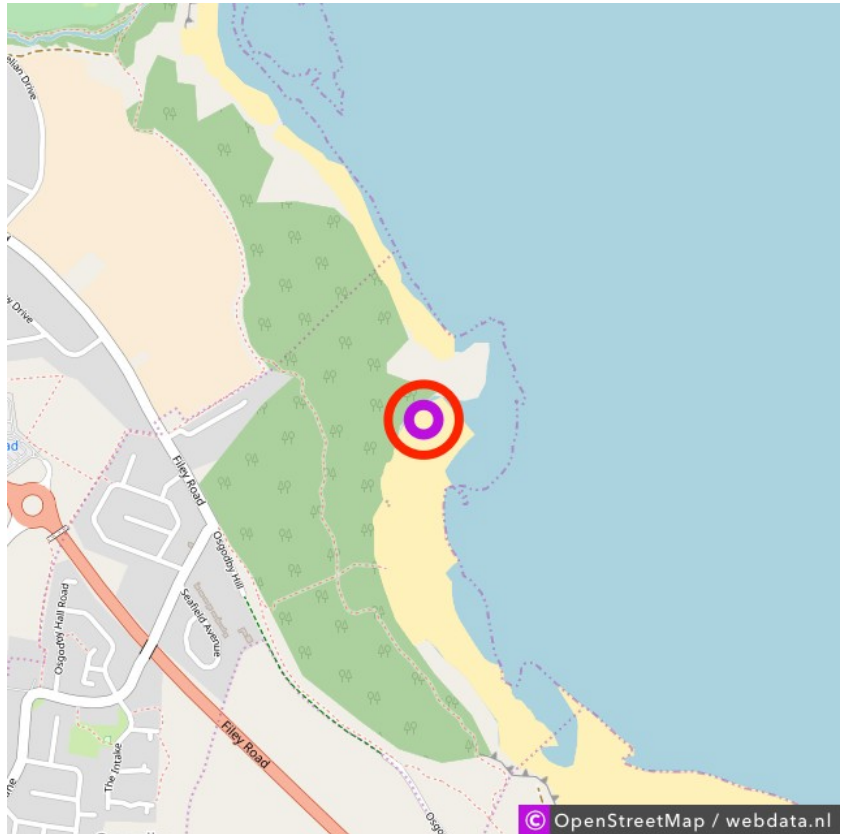

Cayton Bay

Cayton Bay

Lat: 54.252326

Long: -0.368388

Cayton Bay (18-02-2019)

1

Aan de gegevens die hier staan kunnen geen rechten ontleend worden. De informatie op deze pagina zijn voor een groot deel afkomstig van bezoekers. Zie je fouten of heb je aanvullingen, help ons en geef het door op naturismegids.nl