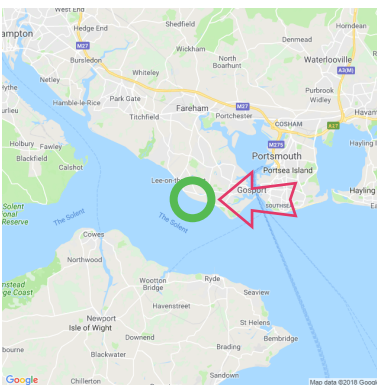

Browdown Point

Browdown Point

Lat: 50.789536

Long: -1.187046

Browdown Point (19-08-2018)

1

Aan de gegevens die hier staan kunnen geen rechten ontleend worden. De informatie op deze pagina zijn voor een groot deel afkomstig van bezoekers. Zie je fouten of heb je aanvullingen, help anderen en geef het door op naturismegids.nl