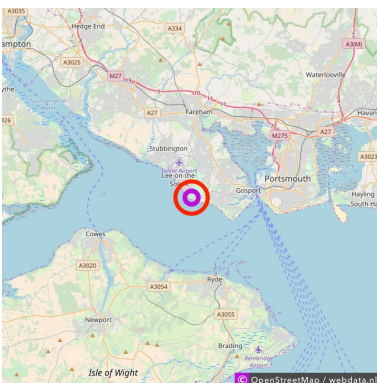

Browdown Point

Browdown Point

Lat: 50.789536

Long: -1.187046

Browdown Point (17-11-2018)

①

Aan de gegevens die hier staan kunnen geen rechten ontleend worden. De informatie op deze pagina zijn voor een groot deel afkomstig van bezoekers. Zie je fouten of heb je aanvullingen, help ons en geef het door op naturismegids.nl