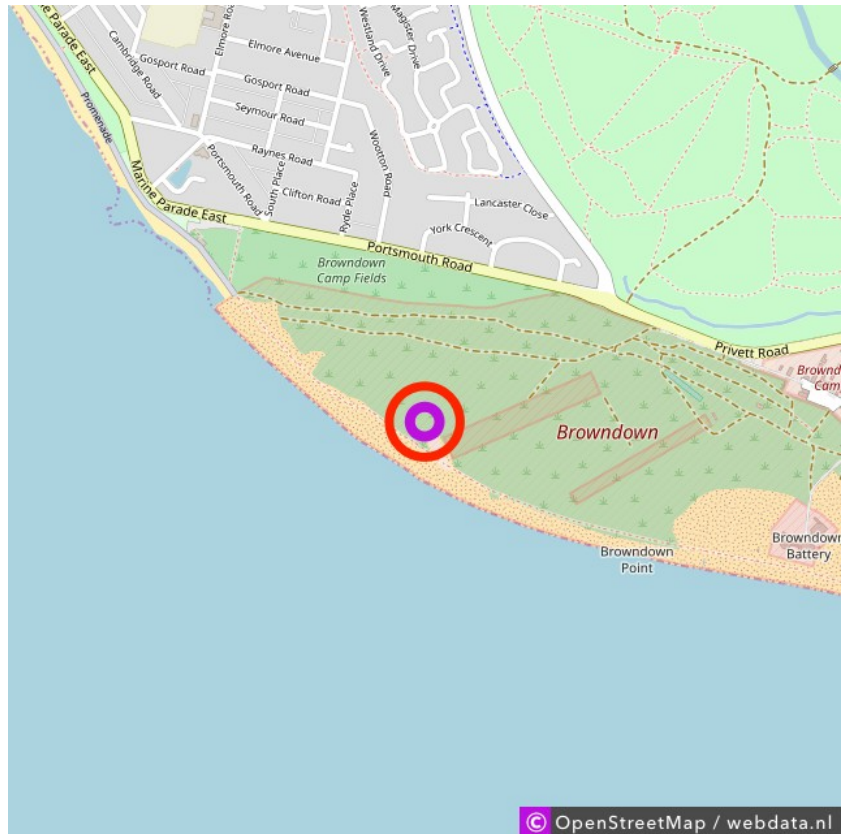

Browdown Point

Browdown Point

Lat: 50.789536

Long: -1.187046

Browdown Point (17-11-2018)

①

Aan de gegevens die hier staan kunnen geen rechten ontleend worden. De informatie op deze pagina zijn voor een groot deel afkomstig van bezoekers. Zie je fouten of heb je aanvullingen, help ons en geef het door op naturismegids.nl