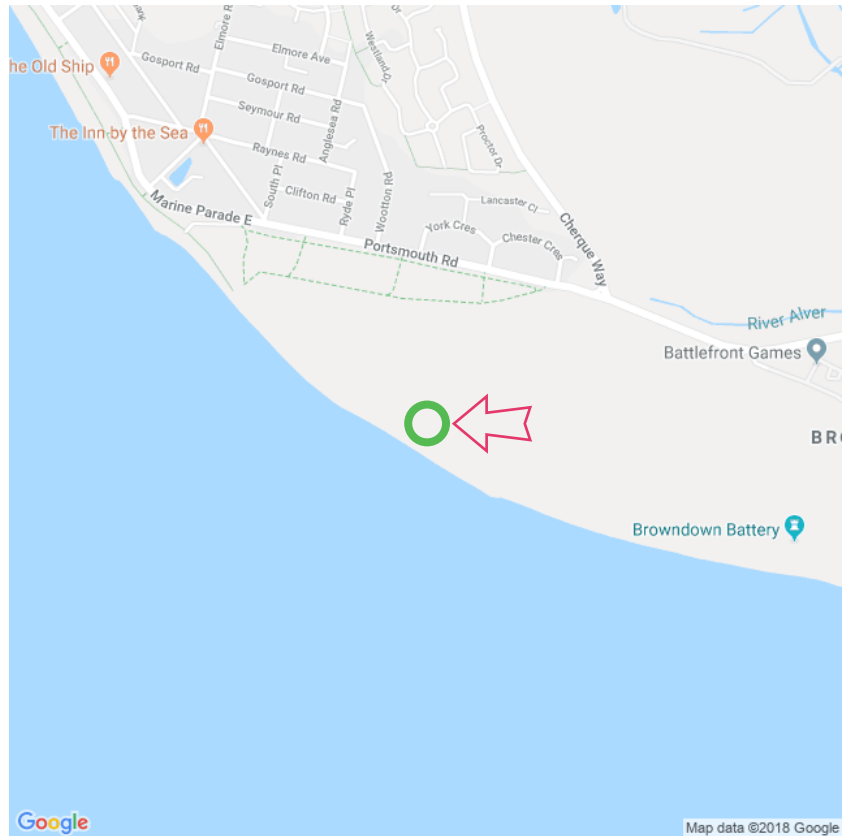

Browdown Point

Browdown Point

Lat: 50.789536

Long: -1.187046

Browdown Point (19-08-2018)

1

Aan de gegevens die hier staan kunnen geen rechten ontleend worden. De informatie op deze pagina zijn voor een groot deel afkomstig van bezoekers. Zie je fouten of heb je aanvullingen, help anderen en geef het door op naturismegids.nl