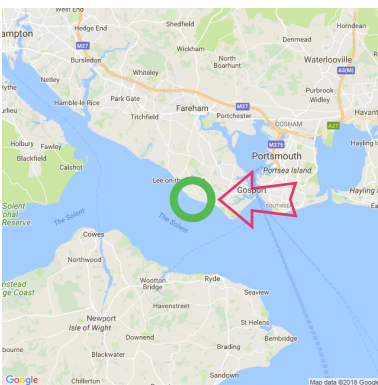

## Browdown Point

### Browdown Point

Lat: 50.789536

Long: -1.187046

Browdown Point (23-06-2018)

①

Aan de gegevens die hier staan kunnen geen rechten ontleend worden. De informatie op deze pagina zijn voor een groot deel afkomstig van bezoekers. Zie je fouten of heb je aanvullingen, help anderen en geef het door op [naturismegids.nl](http://naturismegids.nl)