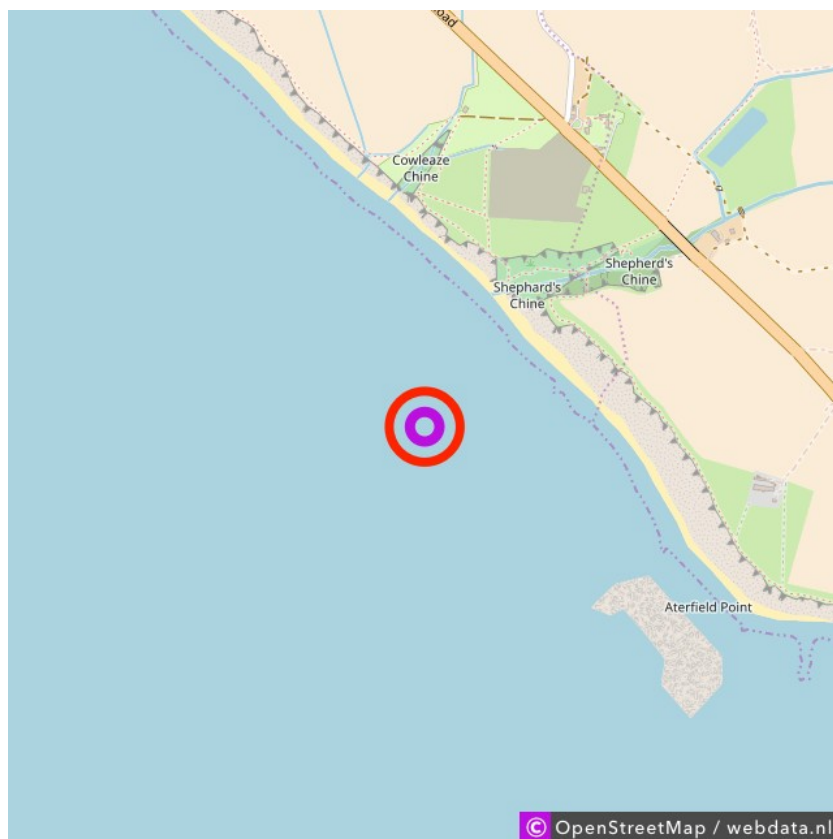

Atherfield Point

Atherfield Point

Lat: 50.613522

Long: -1.372410

Atherfield Point (23-10-2020)

①

Aan de gegevens die hier staan kunnen geen rechten ontleend worden. De informatie op deze pagina zijn voor een groot deel afkomstig van bezoekers. Zie je fouten of heb je aanvullingen, help ons en geef het door op naturismegids.nl