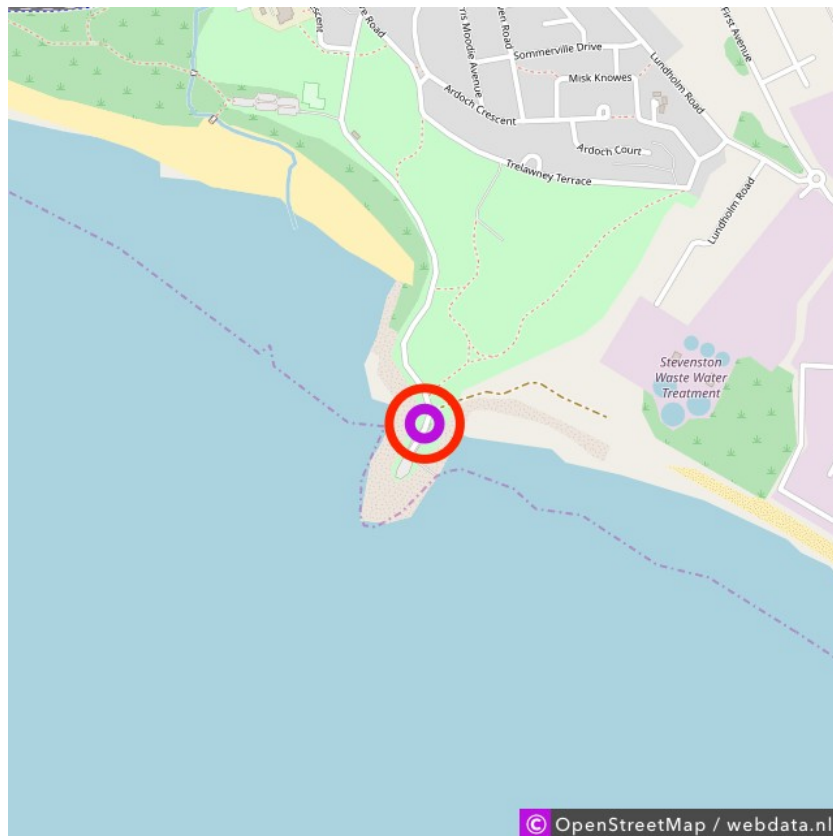

Ardeer Beach

Ardeer Beach

Lat: 55.624632

Long: -4.748693

Ardeer Beach (03-12-2020)

1

Aan de gegevens die hier staan kunnen geen rechten ontleend worden. De informatie op deze pagina zijn voor een groot deel afkomstig van bezoekers. Zie je fouten of heb je aanvullingen, help ons en geef het door op naturismegids.nl