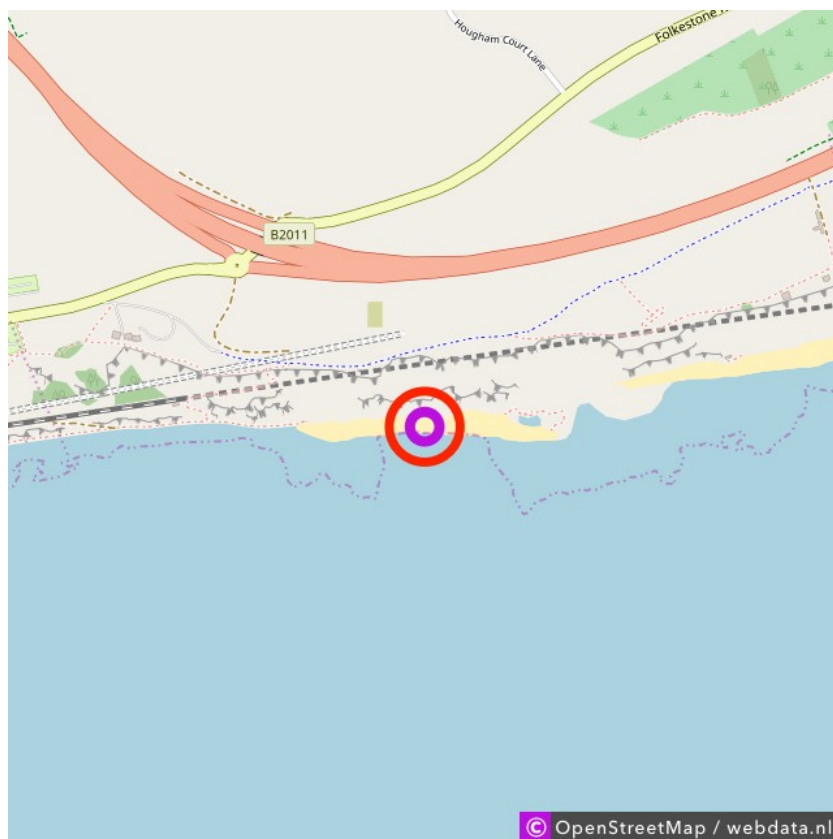

Abbot's Cliff

Abbot's Cliff

Lat: 51.100552

Long: 1.245814

Abbot's Cliff (01-10-2020)

1

Aan de gegevens die hier staan kunnen geen rechten ontleend worden. De informatie op deze pagina zijn voor een groot deel afkomstig van bezoekers. Zie je fouten of heb je aanvullingen, help ons en geef het door op naturismegids.nl