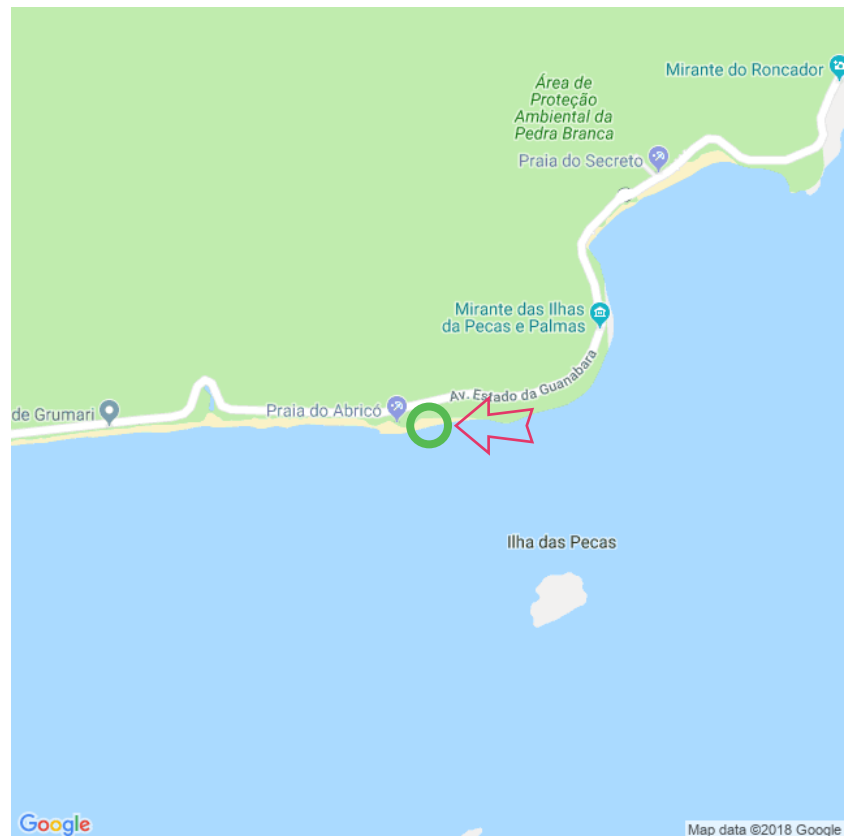

Abricó beach

Abricó beach

Rio De Janeiro

www.anabrico.com

Lat: -23.048047

Long: -43.513033

Algemeen

Officieel naaktstrand

Vereniging

Alleen dagrecreatie

Abricó beach (20-08-2018)

1

Aan de gegevens die hier staan kunnen geen rechten ontleend worden. De informatie op deze pagina zijn voor een groot deel afkomstig van bezoekers. Zie je fouten of heb je aanvullingen, help anderen en geef het door op naturismegids.nl