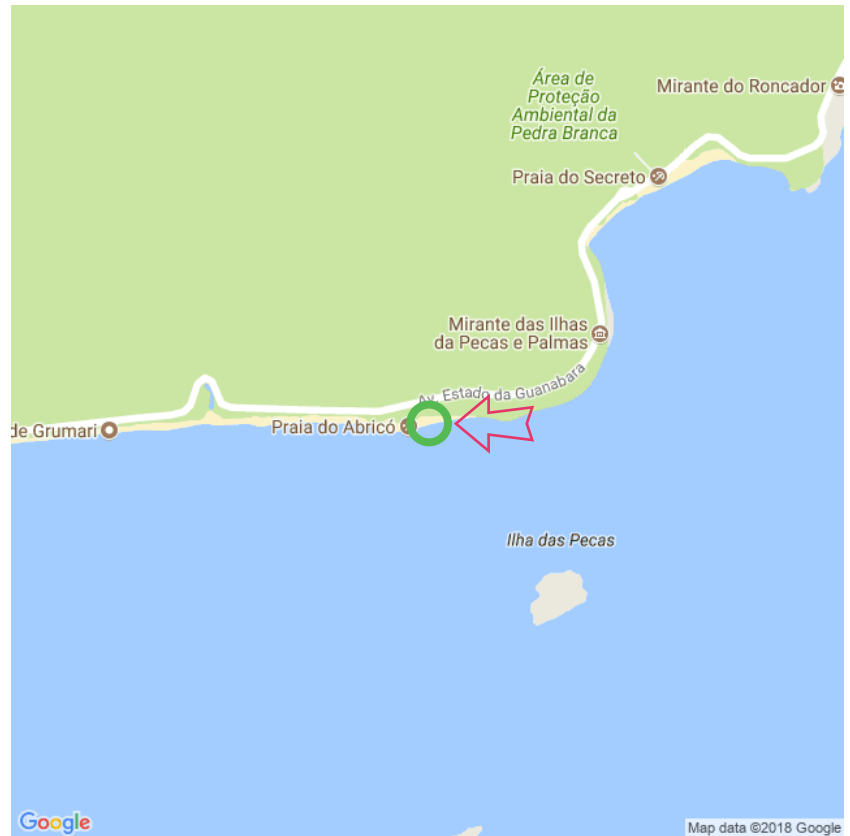

Abricó beach

Abricó beach

Rio De Janeiro

www.anabrico.com

Lat: -23.048047

Long: -43.513033

Algemeen

Officieel naaktstrand

Vereniging

Alleen dagrecreatie

Abricó beach (18-06-2018)

1

Aan de gegevens die hier staan kunnen geen rechten ontleend worden. De informatie op deze pagina zijn voor een groot deel afkomstig van bezoekers. Zie je fouten of heb je aanvullingen, help anderen en geef het door op naturismegids.nl