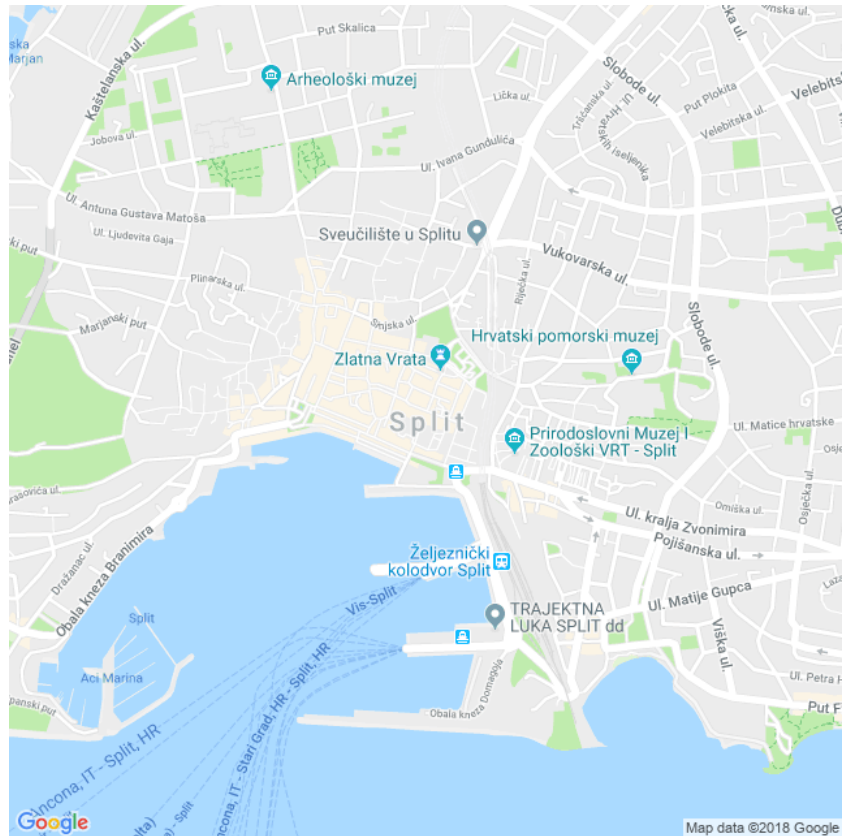

Naturistische cruise vanaf Split

Naturistische cruise vanaf Split

Lat: 43.508132

Long: 16.440193

Naturistische cruise vanaf Split (19-11-2018)

1

Aan de gegevens die hier staan kunnen geen rechten ontleend worden. De informatie op deze pagina zijn voor een groot deel afkomstig van bezoekers. Zie je fouten of heb je aanvullingen, help ons en geef het door op naturismegids.nl