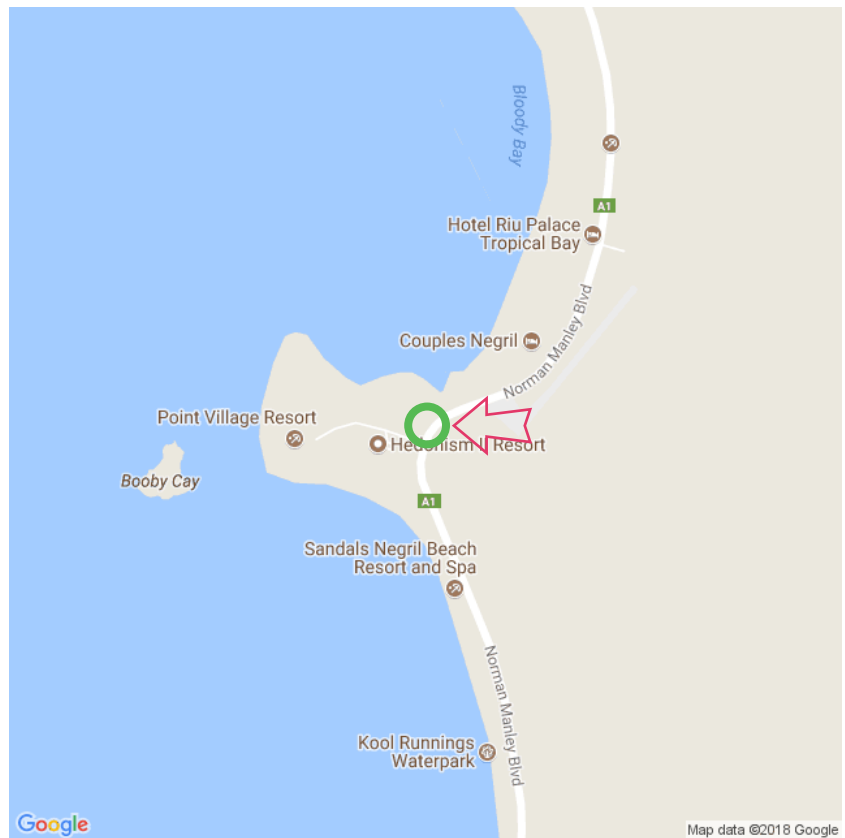

Grand Lido Negril

Grand Lido Negril
Norman Manley Blvd
Negril
Lat: 18.339640
Long: -78.339047

Grand Lido Negril (17-01-2018)

1

Aan de gegevens die hier staan kunnen geen rechten ontleend worden. De informatie op deze pagina zijn voor een groot deel afkomstig van bezoekers. Zie je fouten of heb je aanvullingen, help anderen en geef het door op naturismegids.nl