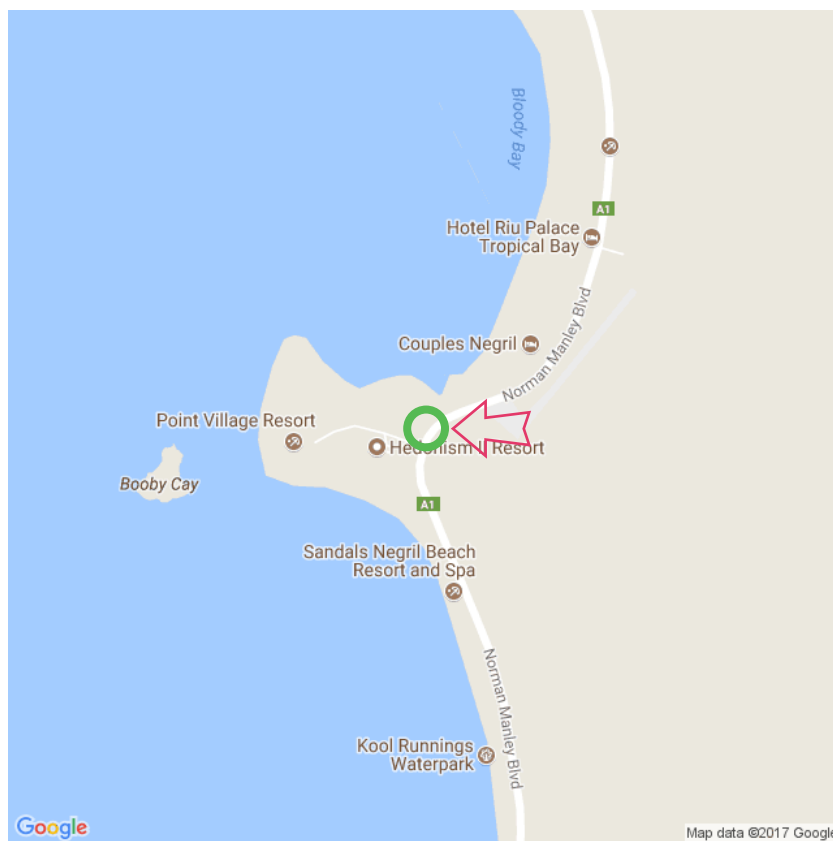

## Grand Lido Negril

### Grand Lido Negril

Norman Manley Blvd

Negril

Lat: 18.339640

Long: -78.339047

Grand Lido Negril (17-11-2017)

①

Aan de gegevens die hier staan kunnen geen rechten ontleend worden. De informatie op deze pagina zijn voor een groot deel afkomstig van bezoekers. Zie je fouten of heb je aanvullingen, help anderen en geef het door op [naturismegids.nl](http://naturismegids.nl)