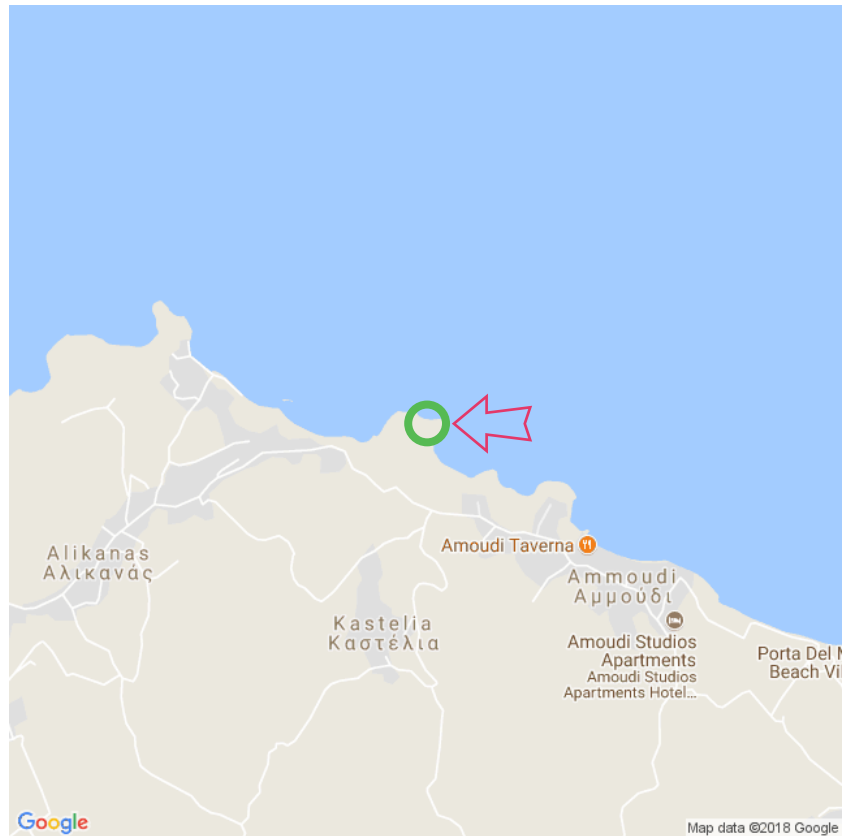

Agriosikia Cave

Agriosikia Cave

Lat: 37.844759

Long: 20.798776

Agriosikia Cave (21-01-2018)

①

Aan de gegevens die hier staan kunnen geen rechten ontleend worden. De informatie op deze pagina zijn voor een groot deel afkomstig van bezoekers. Zie je fouten of heb je aanvullingen, help anderen en geef het door op naturismegids.nl