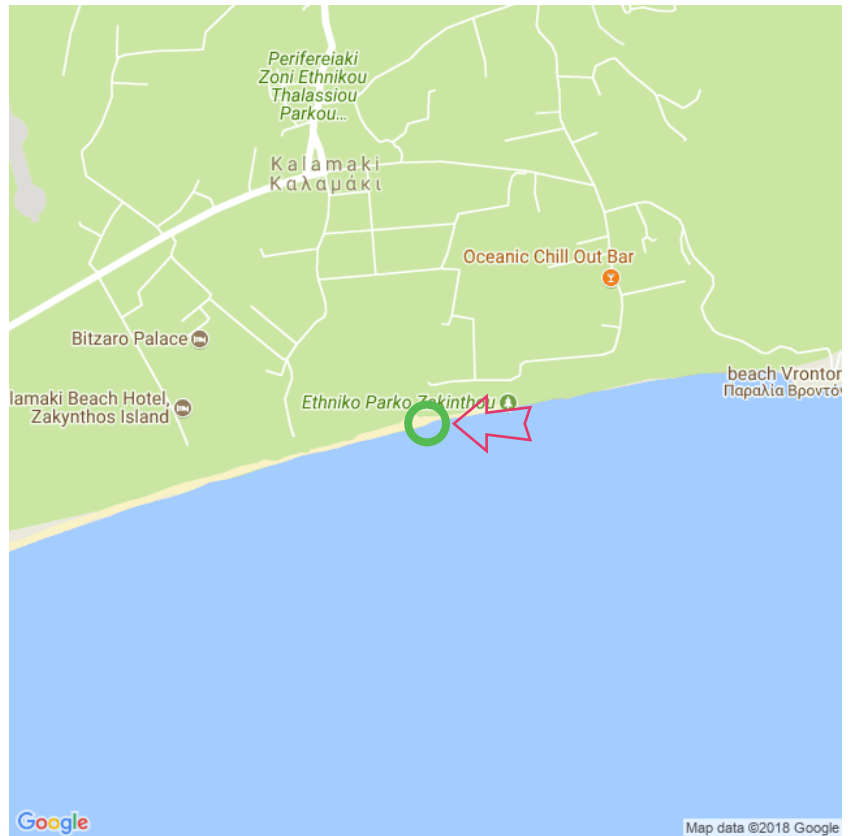

Kalamaki

Kalamaki

Lat: 37.736063

Long: 20.900717

Kalamaki (24-03-2018)

1

Aan de gegevens die hier staan kunnen geen rechten ontleend worden. De informatie op deze pagina zijn voor een groot deel afkomstig van bezoekers. Zie je fouten of heb je aanvullingen, help anderen en geef het door op naturismegids.nl