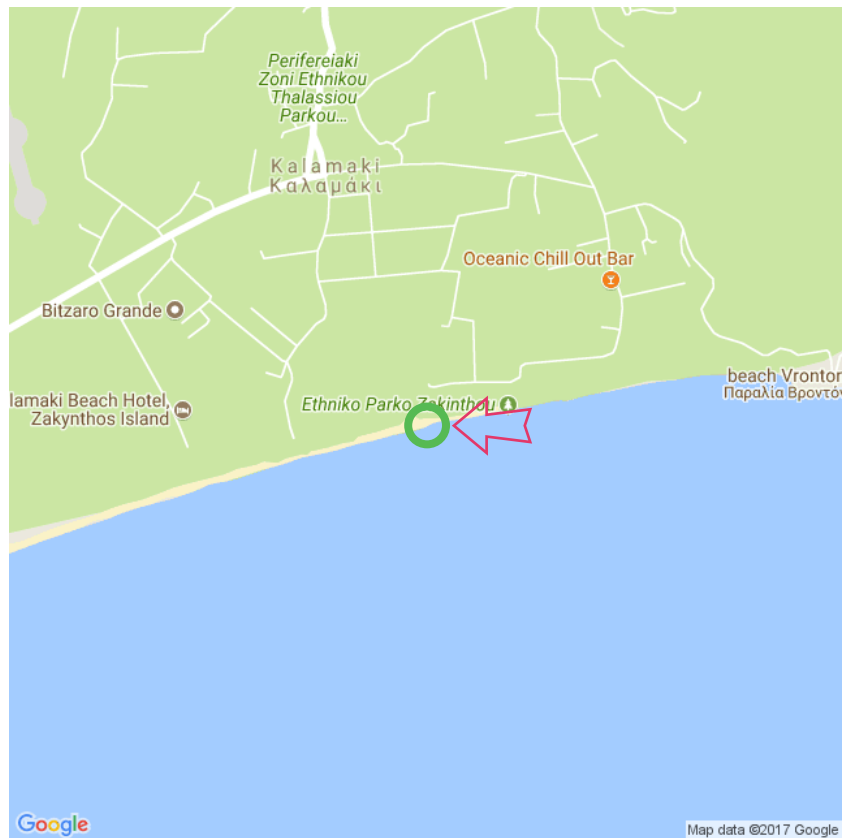

Kalamaki

Kalamaki

Lat: 37.736063

Long: 20.900717

Kalamaki (22-11-2017)

1

Aan de gegevens die hier staan kunnen geen rechten ontleend worden. De informatie op deze pagina zijn voor een groot deel afkomstig van bezoekers. Zie je fouten of heb je aanvullingen, help anderen en geef het door op naturismegids.nl