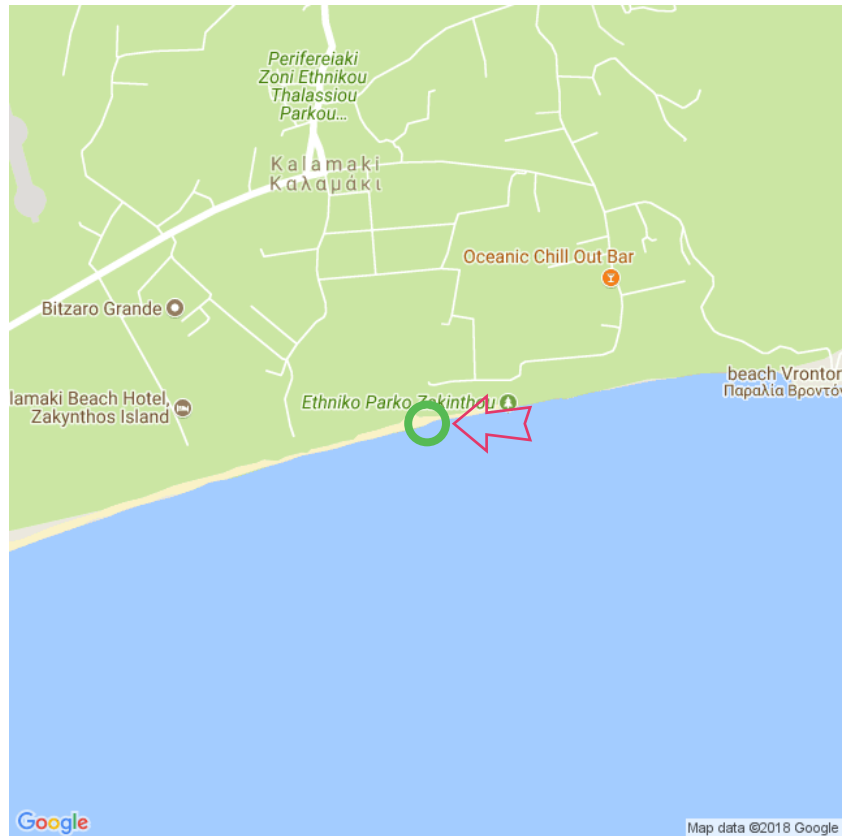

## Kalamaki

### Kalamaki

Lat: 37.736063

Long: 20.900717

Kalamaki (18-01-2018)

1

Aan de gegevens die hier staan kunnen geen rechten ontleend worden. De informatie op deze pagina zijn voor een groot deel afkomstig van bezoekers. Zie je fouten of heb je aanvullingen, help anderen en geef het door op naturismegids.nl