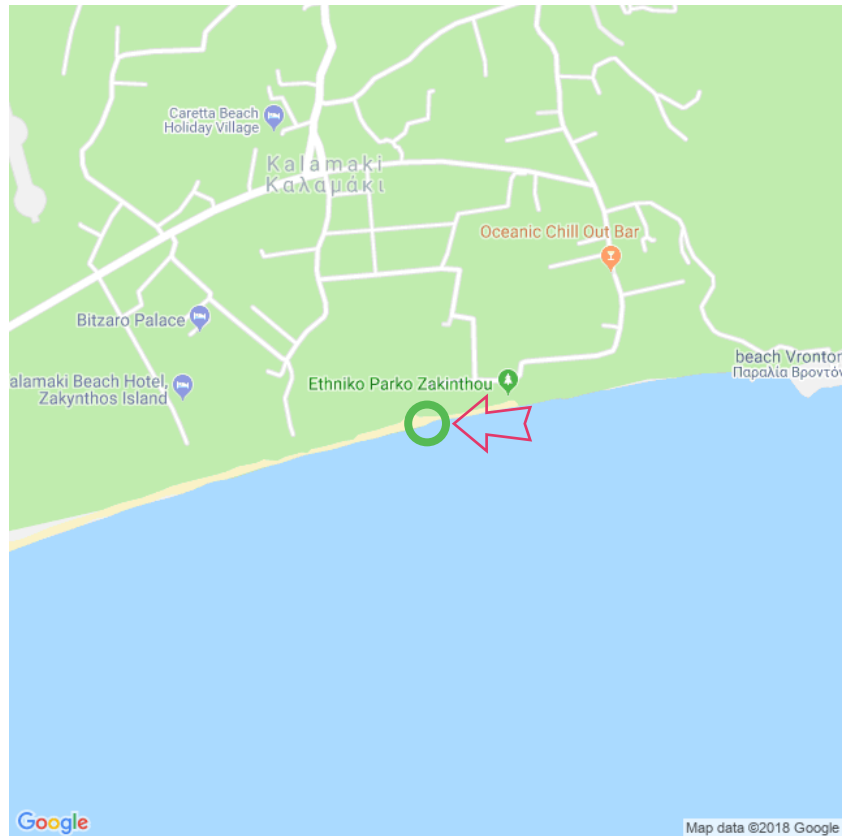

Kalamaki

Kalamaki

Lat: 37.736063

Long: 20.900717

Kalamaki (23-07-2018)

1

Aan de gegevens die hier staan kunnen geen rechten ontleend worden. De informatie op deze pagina zijn voor een groot deel afkomstig van bezoekers. Zie je fouten of heb je aanvullingen, help anderen en geef het door op naturismegids.nl