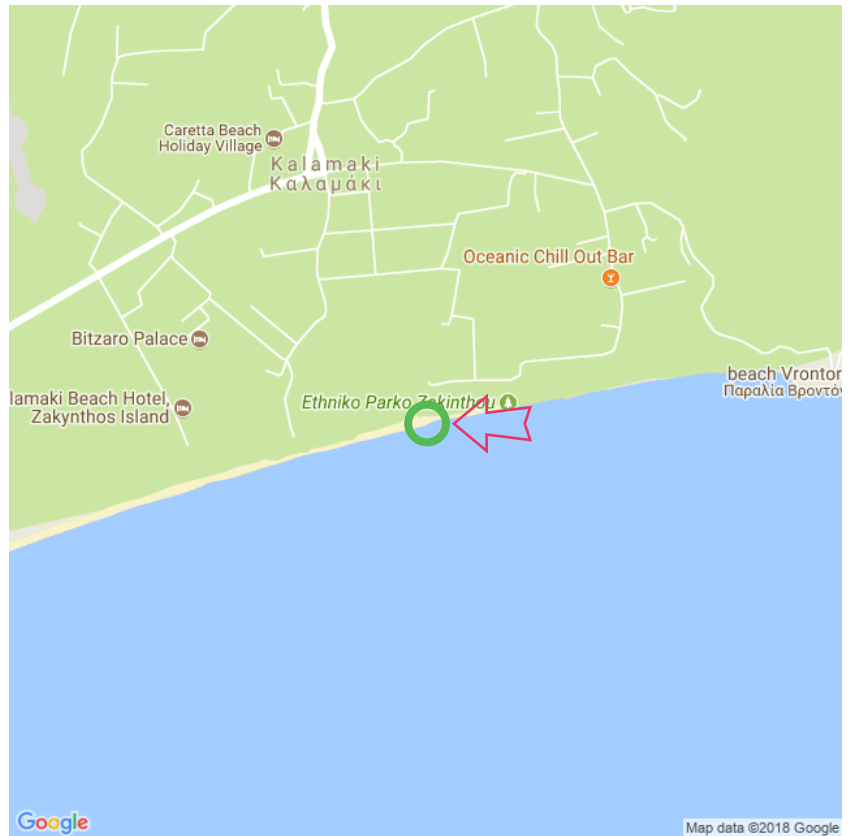

Kalamaki

Kalamaki

Lat: 37.736063

Long: 20.900717

Kalamaki (21-05-2018)

1

Aan de gegevens die hier staan kunnen geen rechten ontleend worden. De informatie op deze pagina zijn voor een groot deel afkomstig van bezoekers. Zie je fouten of heb je aanvullingen, help anderen en geef het door op naturismegids.nl