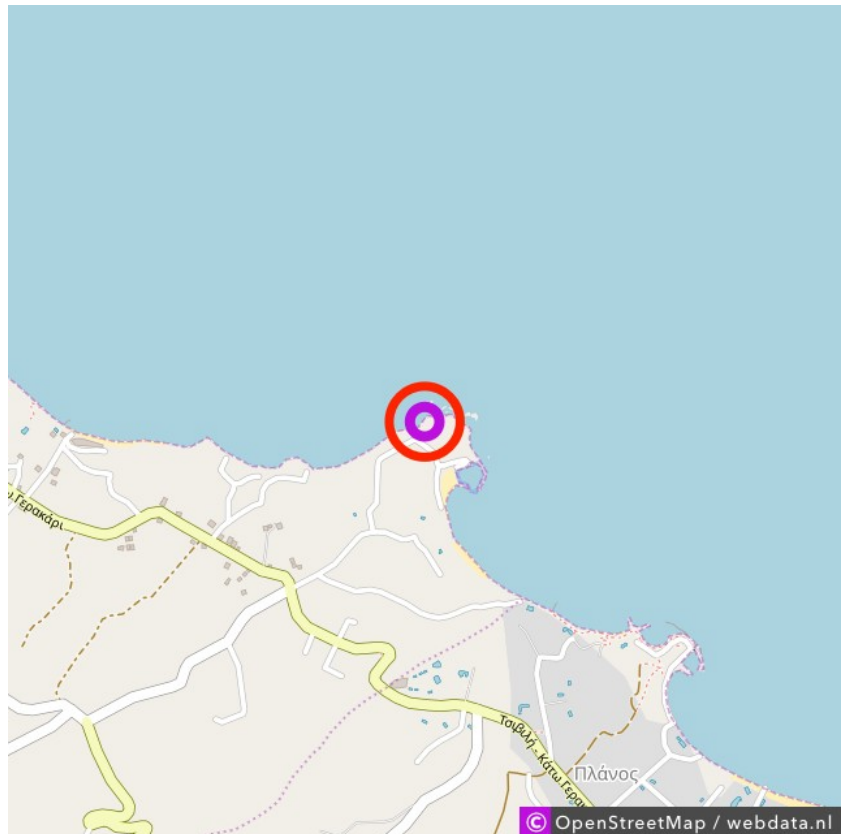

Donkey's Cock

Donkey's Cock

Lat: 37.826861

Long: 20.858588

Donkey's Cock (16-11-2018)

①

Aan de gegevens die hier staan kunnen geen rechten ontleend worden. De informatie op deze pagina zijn voor een groot deel afkomstig van bezoekers. Zie je fouten of heb je aanvullingen, help ons en geef het door op naturismegids.nl