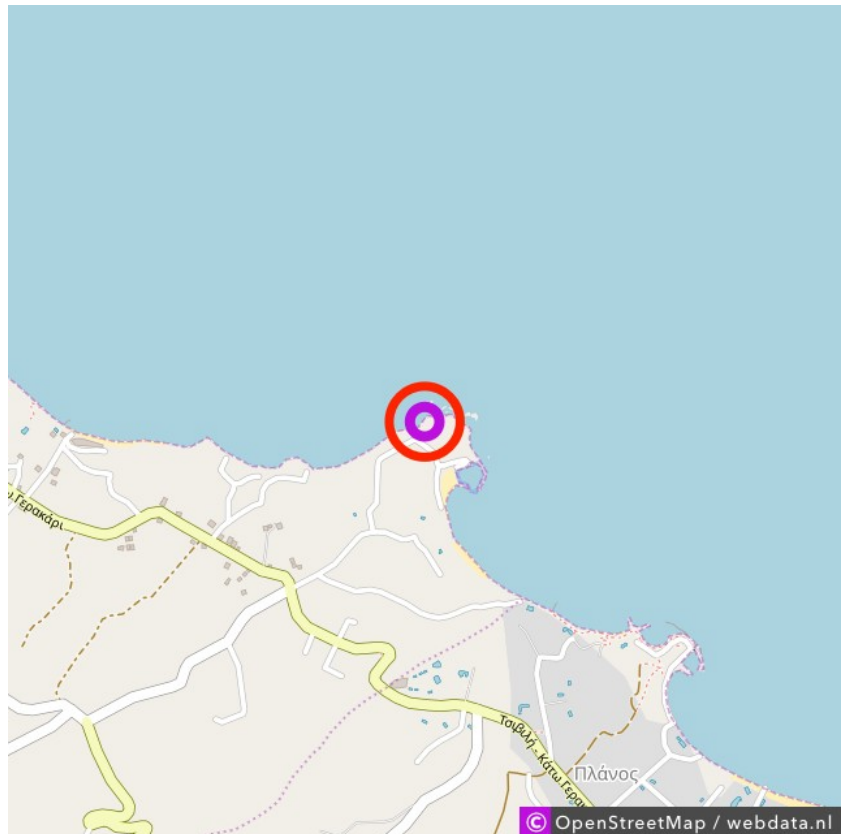

Donkey's Cock

Donkey's Cock

Lat: 37.826861

Long: 20.858588

Donkey's Cock (19-12-2018)

1

Aan de gegevens die hier staan kunnen geen rechten ontleend worden. De informatie op deze pagina zijn voor een groot deel afkomstig van bezoekers. Zie je fouten of heb je aanvullingen, help ons en geef het door op naturismegids.nl