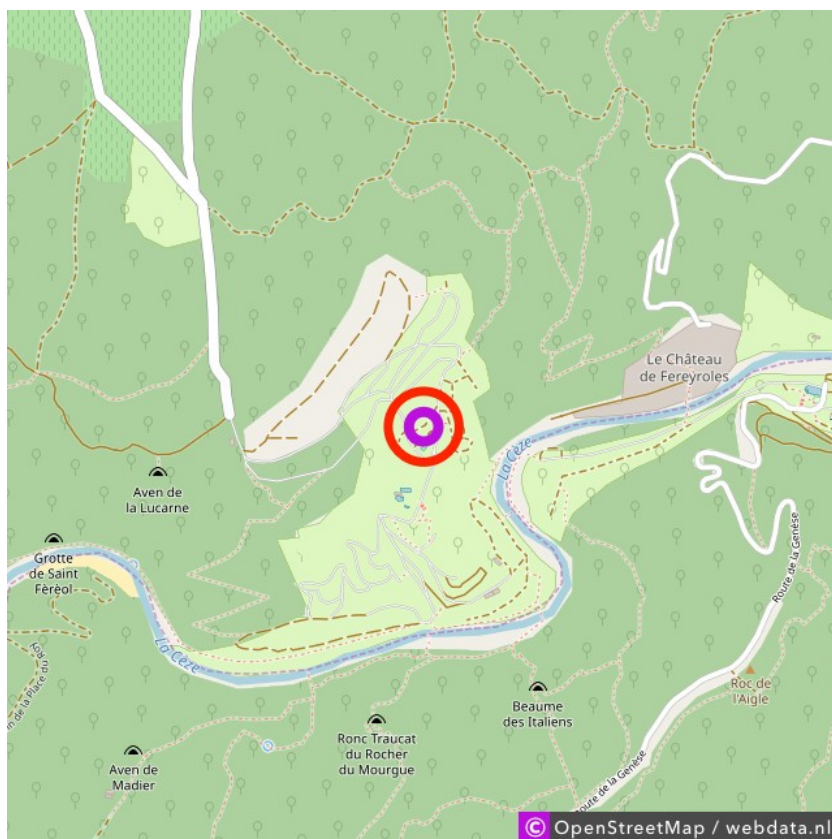

Domaine de la Sablière

Domaine de la Sablière

Saint Privat de Champclos
30430 Barjac
Tel: +33 (0) 466 24 51 16
contact@villagesabliere.com
www.villagesabliere.com
Lat: 44.267130
Long: 4.358162

Sauna
Zwembad
Kinderbad
Rivier (geschikt om in te zwemmen)
Tennisbaan

Eten en drinken

Restaurant
Bar
Snackbar
Winkel
Verkoop vers brood
Afhaalmaaltijden

Activiteiten

Boogschieten
Georganiseerde activiteiten voor kinderen
Georganiseerde activiteiten voor volwassenen
Tekening- schilder- of beeldhouw cursussen

Algemeen

NFN / INF lidmaatschap niet verplicht
Plaats voor tenten
Plaats voor caravans
Oppervlakte (ha): 62
Aantal plaatsen: 504
Aantal plaatsen met elektra: 300
Verhuur accommodaties
Aangepast sanitair voor mindervaliden
WIFI / internet gratis

Faciliteiten

Koelkast / diepvries voor algemeen gebruik

Diversen