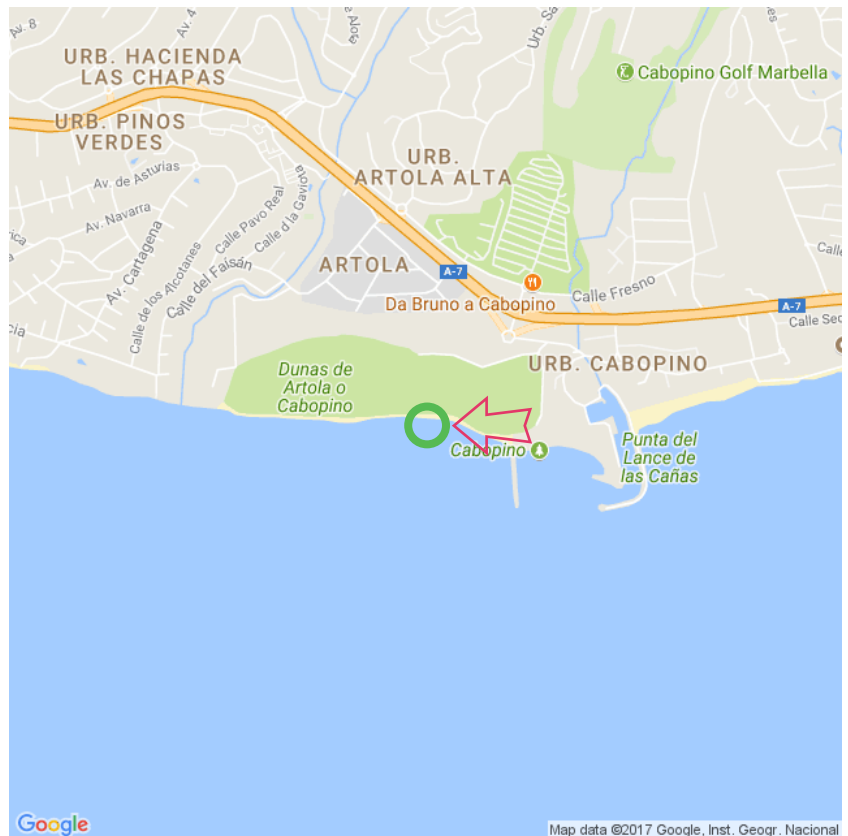

Playa Artola o Cabopino

Playa Artola o Cabopino

Lat: 36.484968

Long: -4.746353

Playa Artola o Cabopino (20-11-2017)

①

Aan de gegevens die hier staan kunnen geen rechten ontleend worden. De informatie op deze pagina zijn voor een groot deel afkomstig van bezoekers. Zie je fouten of heb je aanvullingen, help anderen en geef het door op naturismegids.nl