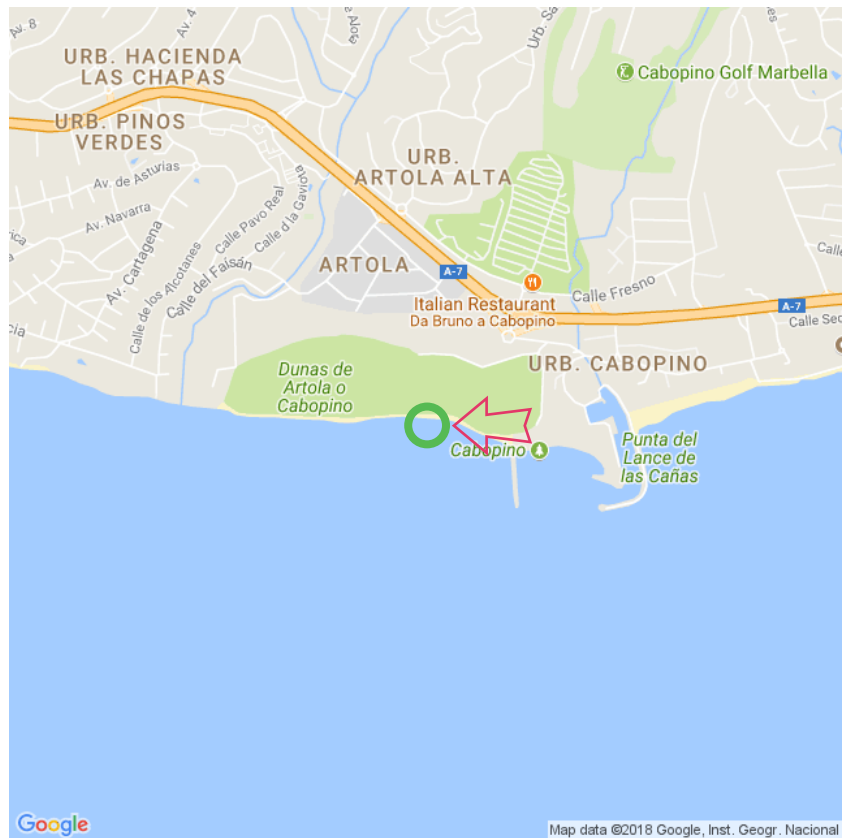

Playa Artola o Cabopino

Playa Artola o Cabopino

Lat: 36.484968

Long: -4.746353

Playa Artola o Cabopino (21-01-2018)

1

Aan de gegevens die hier staan kunnen geen rechten ontleend worden. De informatie op deze pagina zijn voor een groot deel afkomstig van bezoekers. Zie je fouten of heb je aanvullingen, help anderen en geef het door op naturismegids.nl