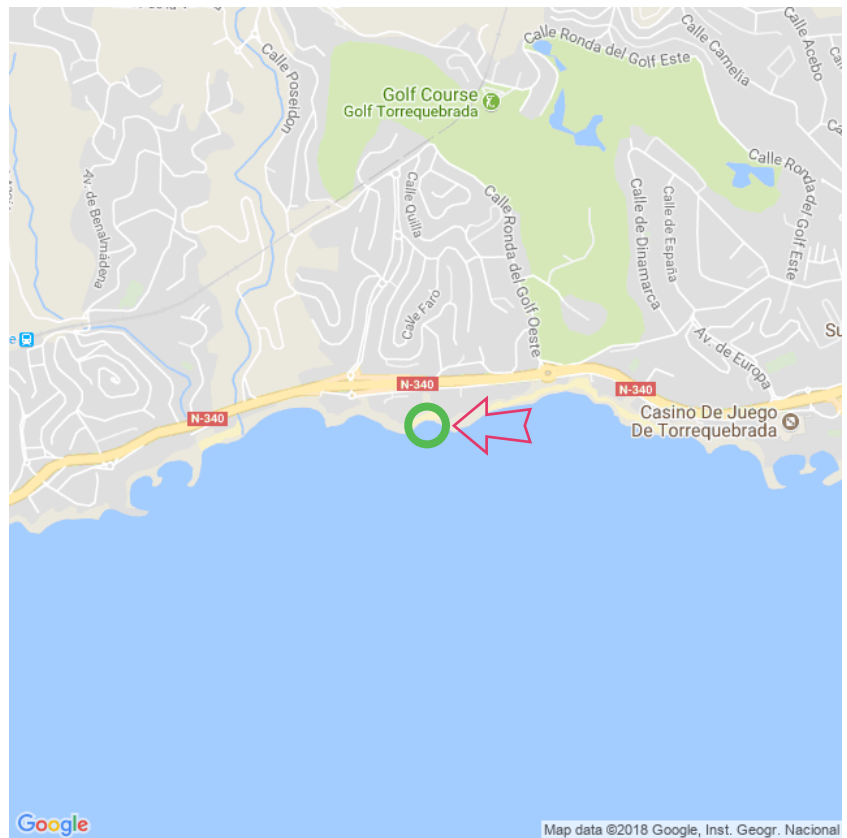

Playa Nudista Benalnatura

Playa Nudista Benalnatura

Lat: 36.580045

Long: -4.553895

Playa Nudista Benalnatura (22-04-2018)

①

Aan de gegevens die hier staan kunnen geen rechten ontleend worden. De informatie op deze pagina zijn voor een groot deel afkomstig van bezoekers. Zie je fouten of heb je aanvullingen, help anderen en geef het door op naturismegids.nl