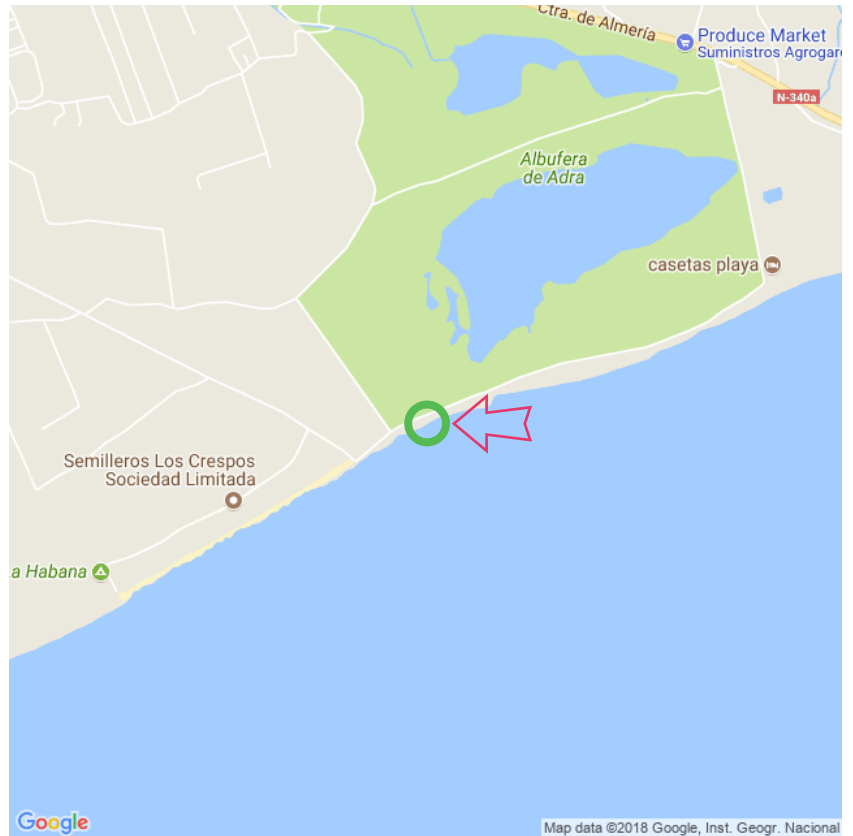

## La Curva

### La Curva

Lat: 36.746886

Long: -2.954274

La Curva (20-03-2018)

1

Aan de gegevens die hier staan kunnen geen rechten ontleend worden. De informatie op deze pagina zijn voor een groot deel afkomstig van bezoekers. Zie je fouten of heb je aanvullingen, help anderen en geef het door op naturismegids.nl