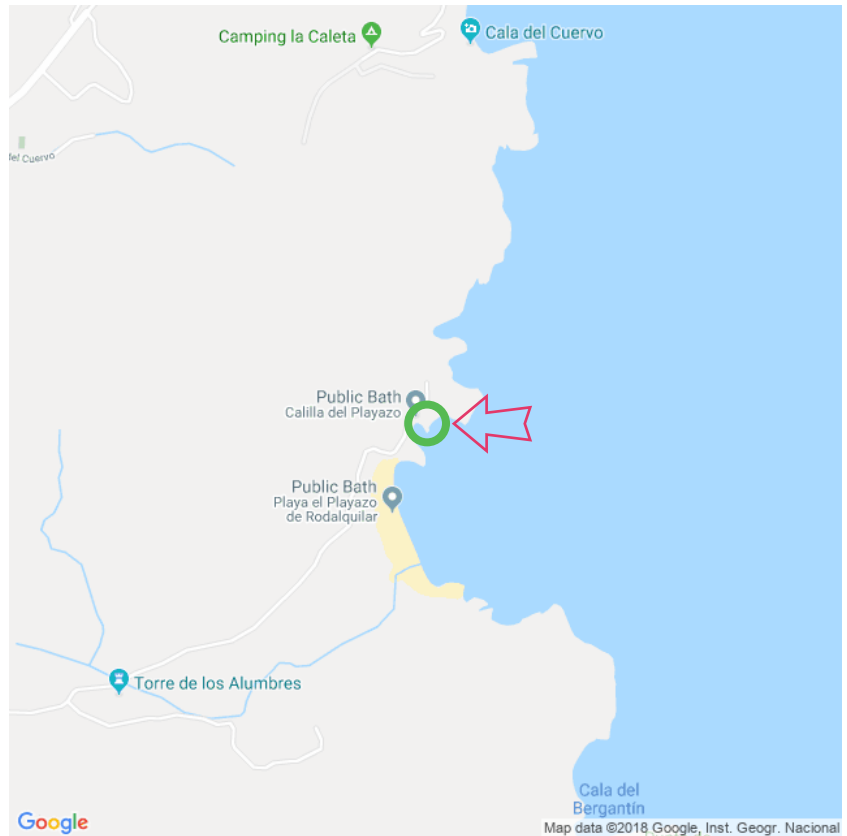

Playa El Playazo

Playa El Playazo

Lat: 36.862823

Long: -2.004833

Playa El Playazo (17-08-2018)

1

Aan de gegevens die hier staan kunnen geen rechten ontleend worden. De informatie op deze pagina zijn voor een groot deel afkomstig van bezoekers. Zie je fouten of heb je aanvullingen, help anderen en geef het door op naturismegids.nl