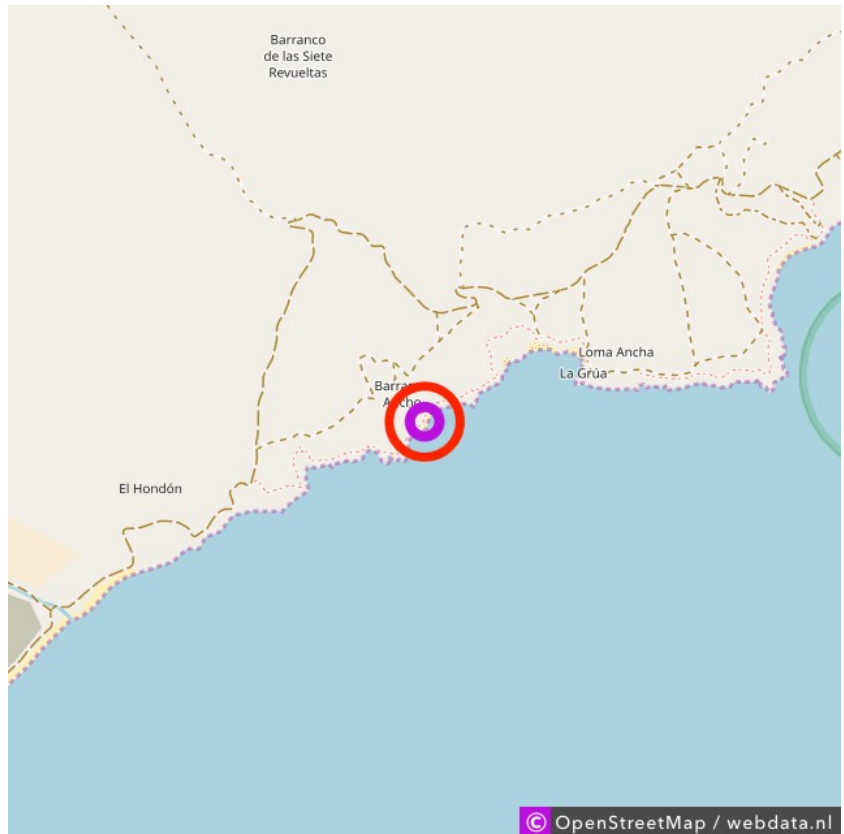

Cala Leño

Cala Leño

Lat: 37.555529

Long: -1.343727

Cala Leño (12-12-2018)

1

Aan de gegevens die hier staan kunnen geen rechten ontleend worden. De informatie op deze pagina zijn voor een groot deel afkomstig van bezoekers. Zie je fouten of heb je aanvullingen, help ons en geef het door op naturismegids.nl