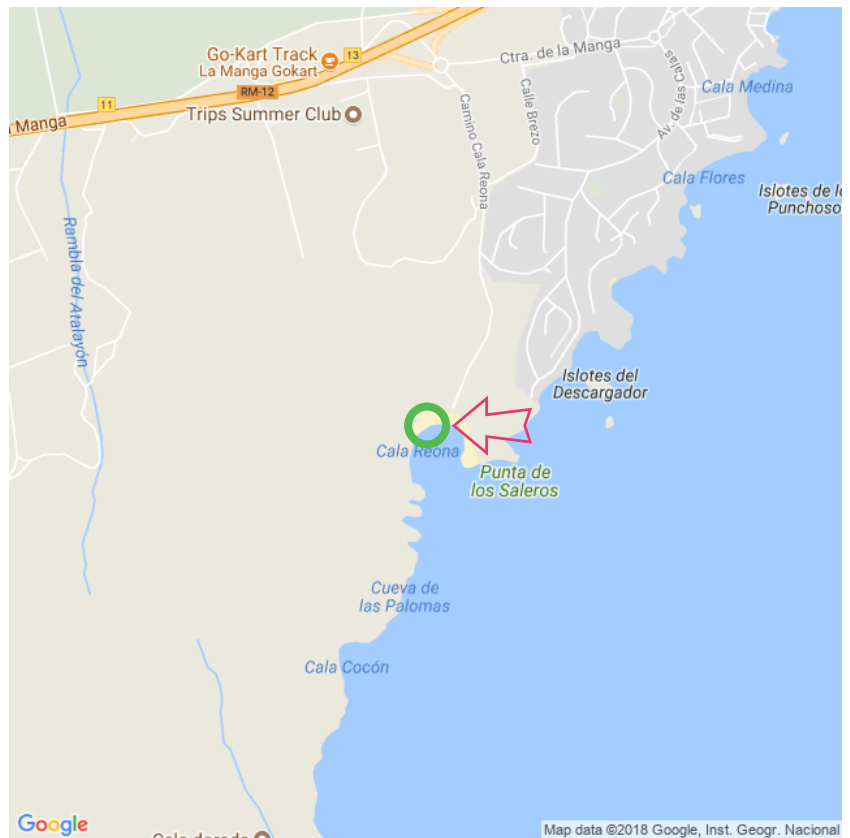

Palmito Beach

Palmito Beach

Lat: 37.618293

Long: -0.714584

Palmito Beach (22-04-2018)

①

Aan de gegevens die hier staan kunnen geen rechten ontleend worden. De informatie op deze pagina zijn voor een groot deel afkomstig van bezoekers. Zie je fouten of heb je aanvullingen, help anderen en geef het door op naturismegids.nl