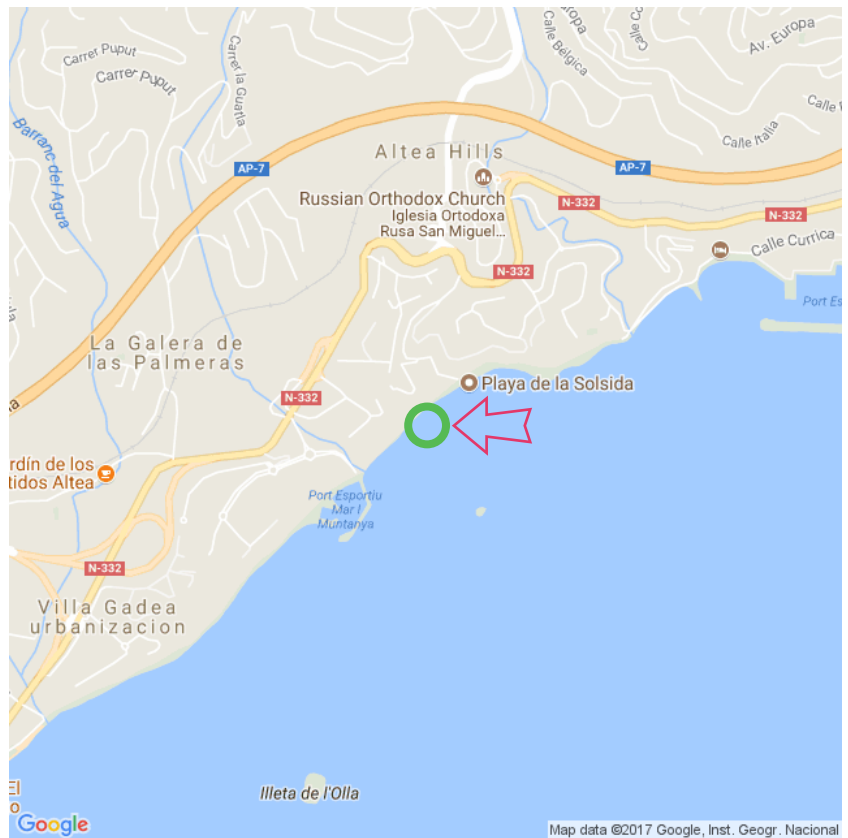

## Playa de la Solsida

### Playa de la Solsida

Lat: 38.626292

Long: -0.015874

Playa de la Solsida (24-11-2017)

①

Aan de gegevens die hier staan kunnen geen rechten ontleend worden. De informatie op deze pagina zijn voor een groot deel afkomstig van bezoekers. Zie je fouten of heb je aanvullingen, help anderen en geef het door op naturismegids.nl