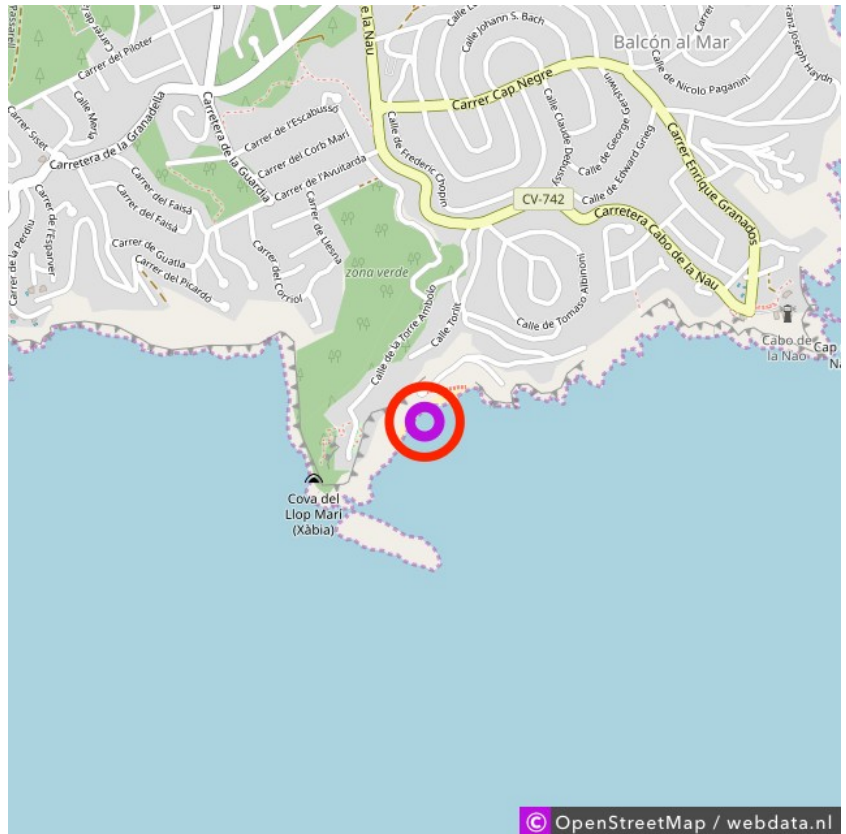

Cala de Ambolo

Cala de Ambolo

Lat: 38.730053

Long: 0.218093

Cala de Ambolo (15-11-2018)

①

Aan de gegevens die hier staan kunnen geen rechten ontleend worden. De informatie op deze pagina zijn voor een groot deel afkomstig van bezoekers. Zie je fouten of heb je aanvullingen, help ons en geef het door op naturismegids.nl