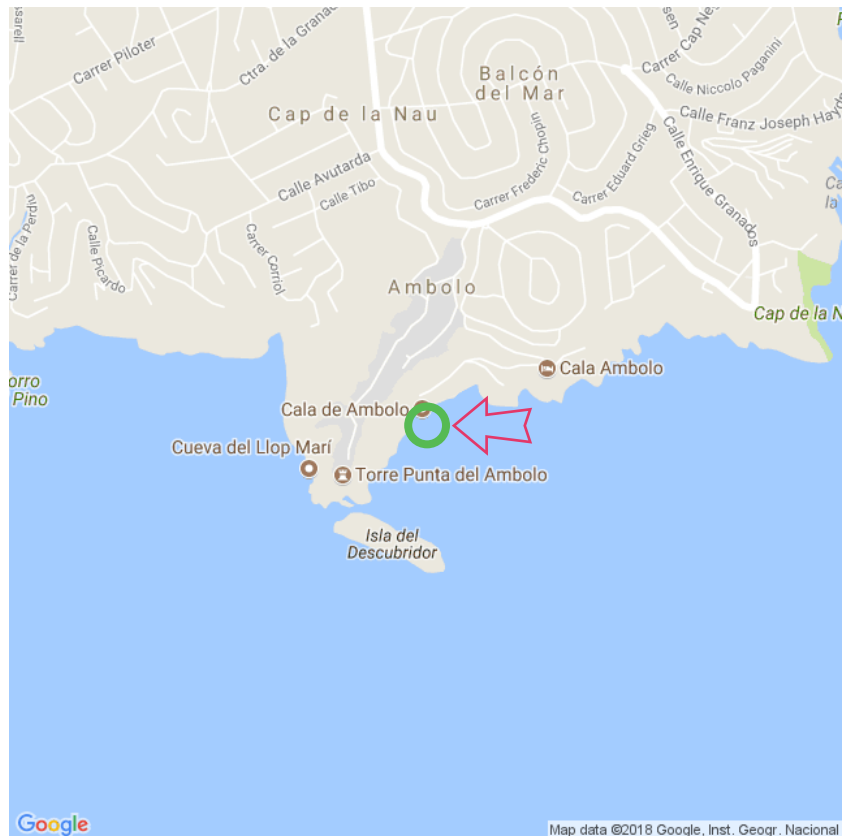

Cala de Ambolo

Cala de Ambolo

Lat: 38.730053

Long: 0.218093

Cala de Ambolo (17-01-2018)

①

Aan de gegevens die hier staan kunnen geen rechten ontleend worden. De informatie op deze pagina zijn voor een groot deel afkomstig van bezoekers. Zie je fouten of heb je aanvullingen, help anderen en geef het door op naturismegids.nl