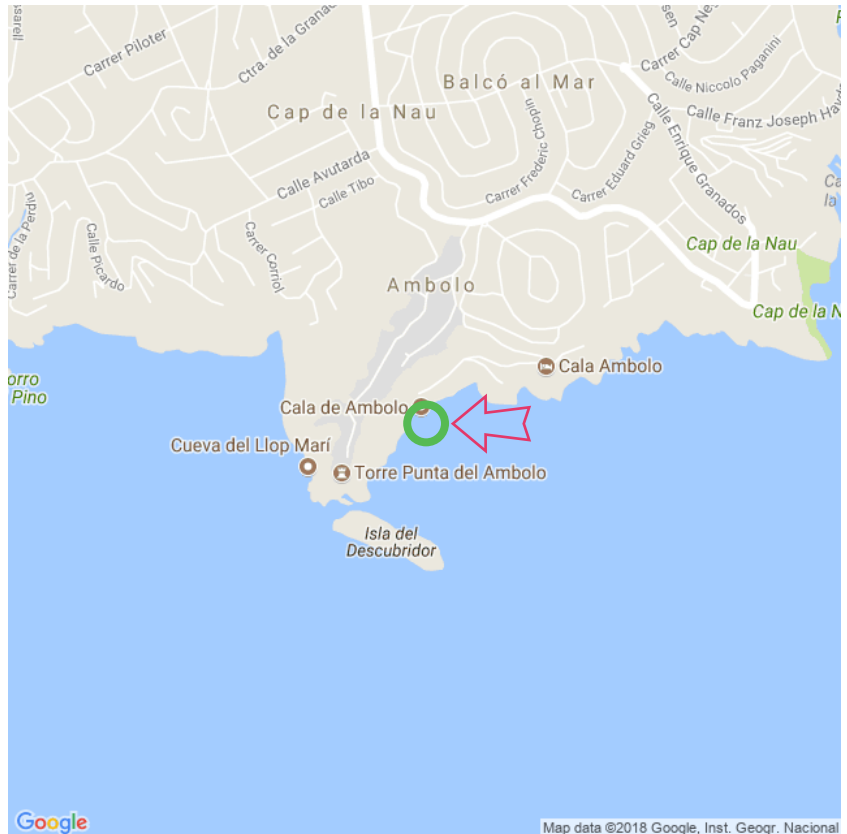

## Cala de Ambolo

### Cala de Ambolo

Lat: 38.730053

Long: 0.218093

Cala de Ambolo (21-03-2018)

1

Aan de gegevens die hier staan kunnen geen rechten ontleend worden. De informatie op deze pagina zijn voor een groot deel afkomstig van bezoekers. Zie je fouten of heb je aanvullingen, help anderen en geef het door op naturismegids.nl