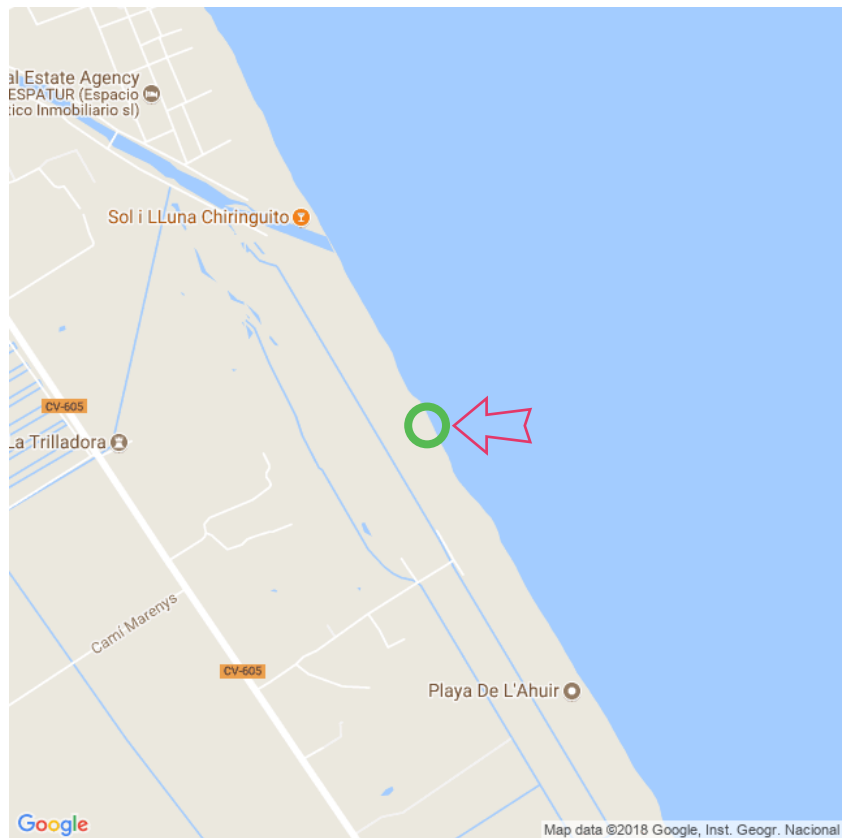

## Playa de l'Ahuir

### Playa de l'Ahuir

Lat: 39.031391

Long: -0.181608

Playa de l'Ahuir (19-02-2018)

①

Aan de gegevens die hier staan kunnen geen rechten ontleend worden. De informatie op deze pagina zijn voor een groot deel afkomstig van bezoekers. Zie je fouten of heb je aanvullingen, help anderen en geef het door op [naturismegids.nl](http://naturismegids.nl)