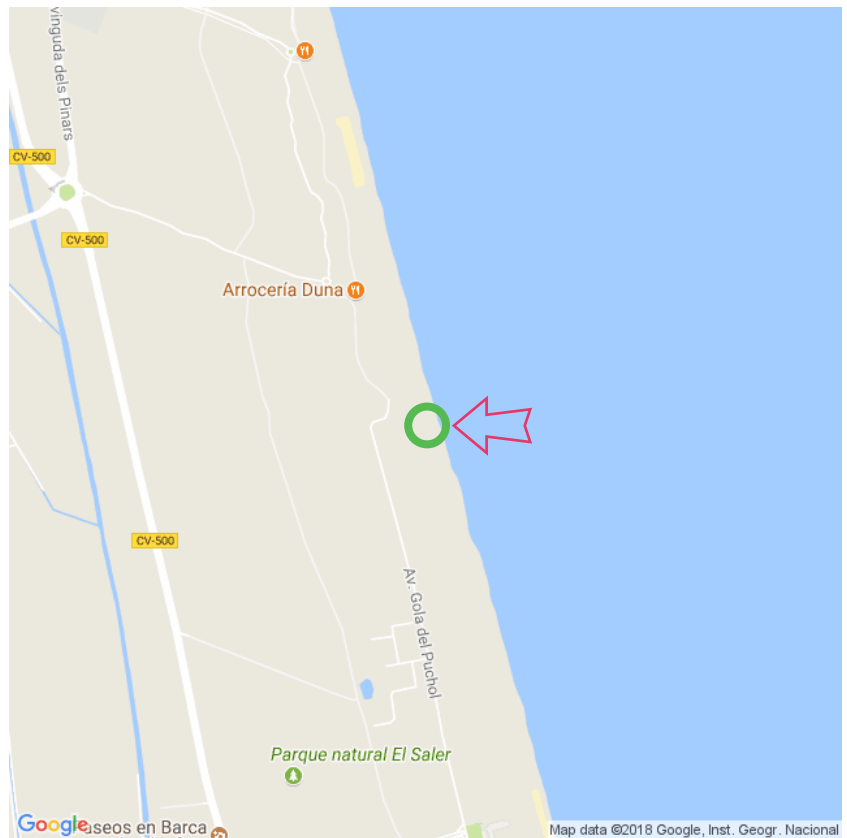

El Saler

El Saler

Lat: 39.370720

Long: -0.320063

El Saler (20-01-2018)

1

Aan de gegevens die hier staan kunnen geen rechten ontleend worden. De informatie op deze pagina zijn voor een groot deel afkomstig van bezoekers. Zie je fouten of heb je aanvullingen, help anderen en geef het door op naturismegids.nl