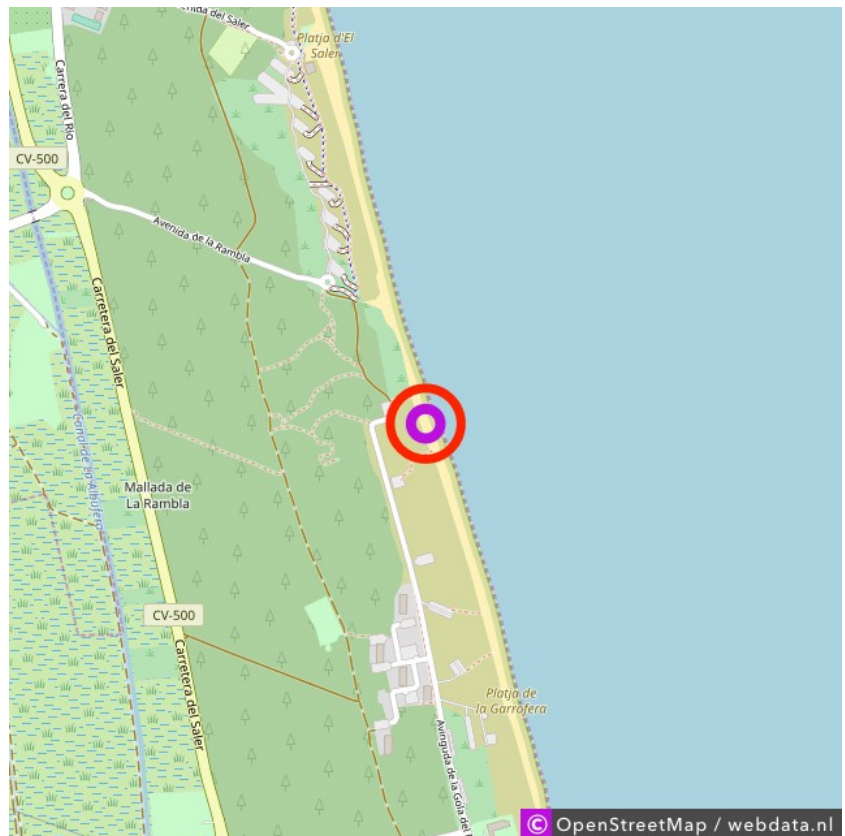

## El Saler

### El Saler

Lat: 39.370720

Long: -0.320063

El Saler (17-11-2018)

1

Aan de gegevens die hier staan kunnen geen rechten ontleend worden. De informatie op deze pagina zijn voor een groot deel afkomstig van bezoekers. Zie je fouten of heb je aanvullingen, help ons en geef het door op [naturismegids.nl](http://naturismegids.nl)