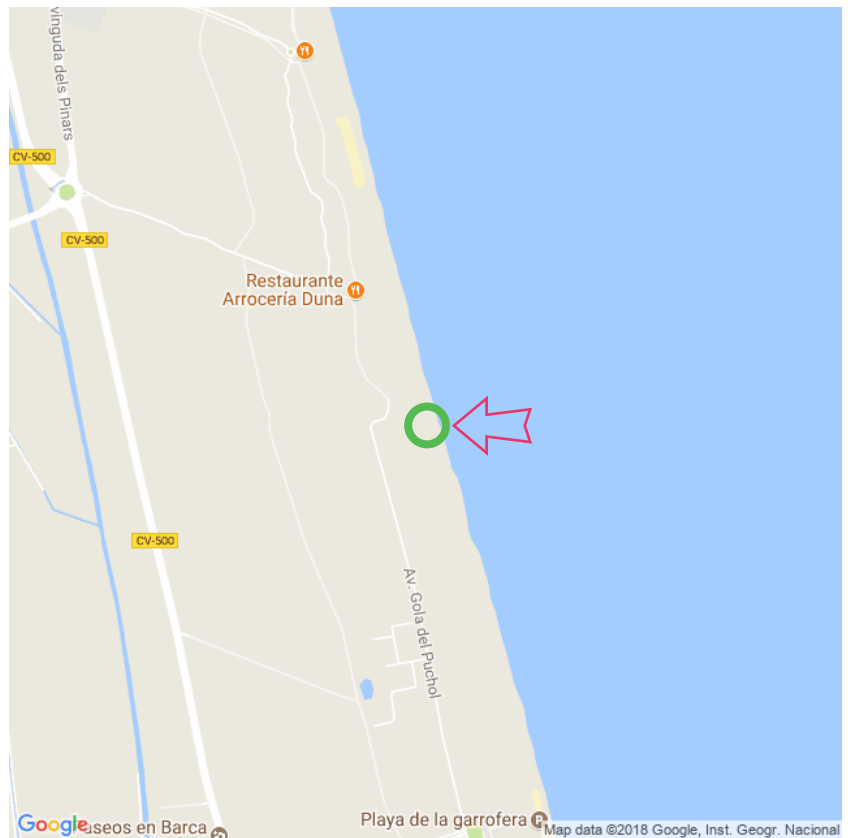

El Saler

El Saler

Lat: 39.370720

Long: -0.320063

El Saler (18-03-2018)

1

Aan de gegevens die hier staan kunnen geen rechten ontleend worden. De informatie op deze pagina zijn voor een groot deel afkomstig van bezoekers. Zie je fouten of heb je aanvullingen, help anderen en geef het door op naturismegids.nl