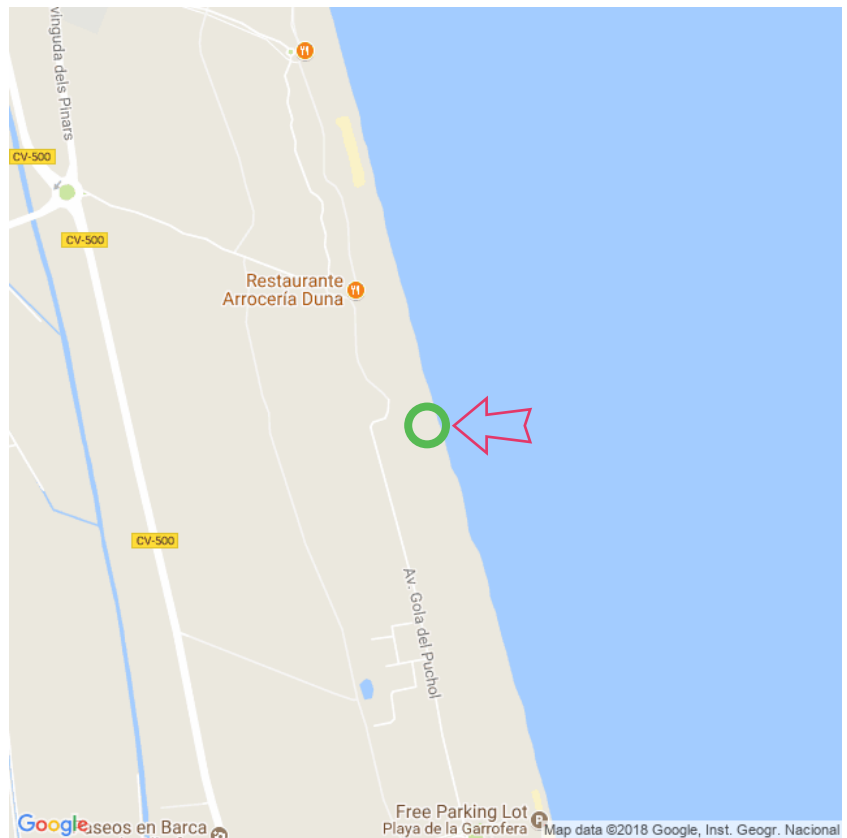

El Saler

El Saler

Lat: 39.370720

Long: -0.320063

El Saler (22-06-2018)

1

Aan de gegevens die hier staan kunnen geen rechten ontleend worden. De informatie op deze pagina zijn voor een groot deel afkomstig van bezoekers. Zie je fouten of heb je aanvullingen, help anderen en geef het door op naturismegids.nl