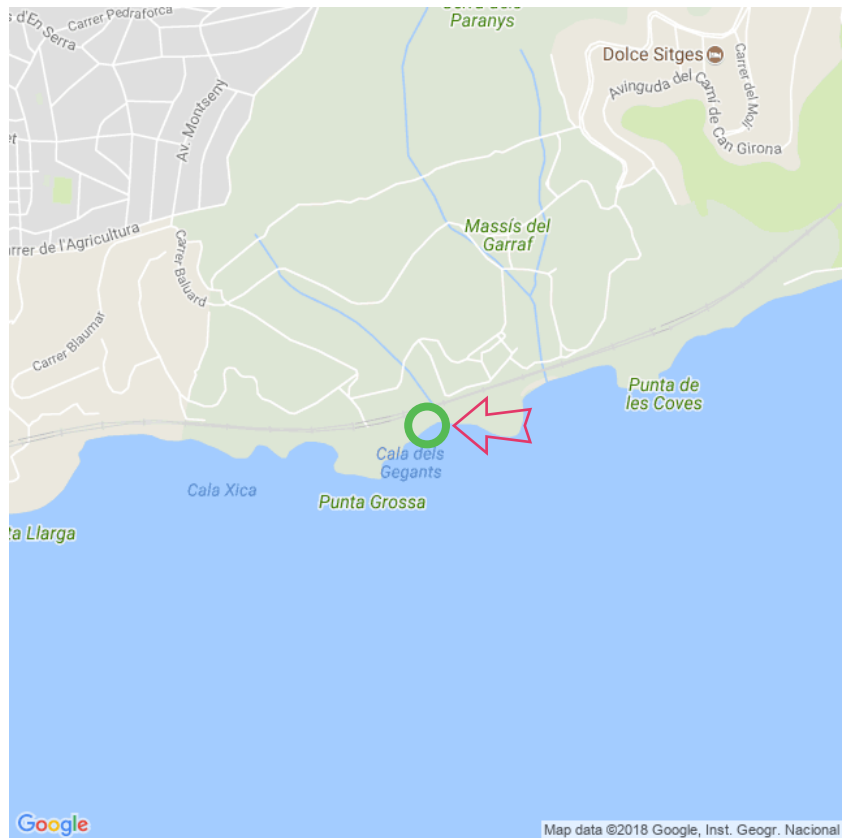

Platja de l' homme mort

Platja de l' homme mort

Lat: 41.219980

Long: 1.763354

Platja de l' homme mort (23-03-2018)

1

Aan de gegevens die hier staan kunnen geen rechten ontleend worden. De informatie op deze pagina zijn voor een groot deel afkomstig van bezoekers. Zie je fouten of heb je aanvullingen, help anderen en geef het door op naturismegids.nl