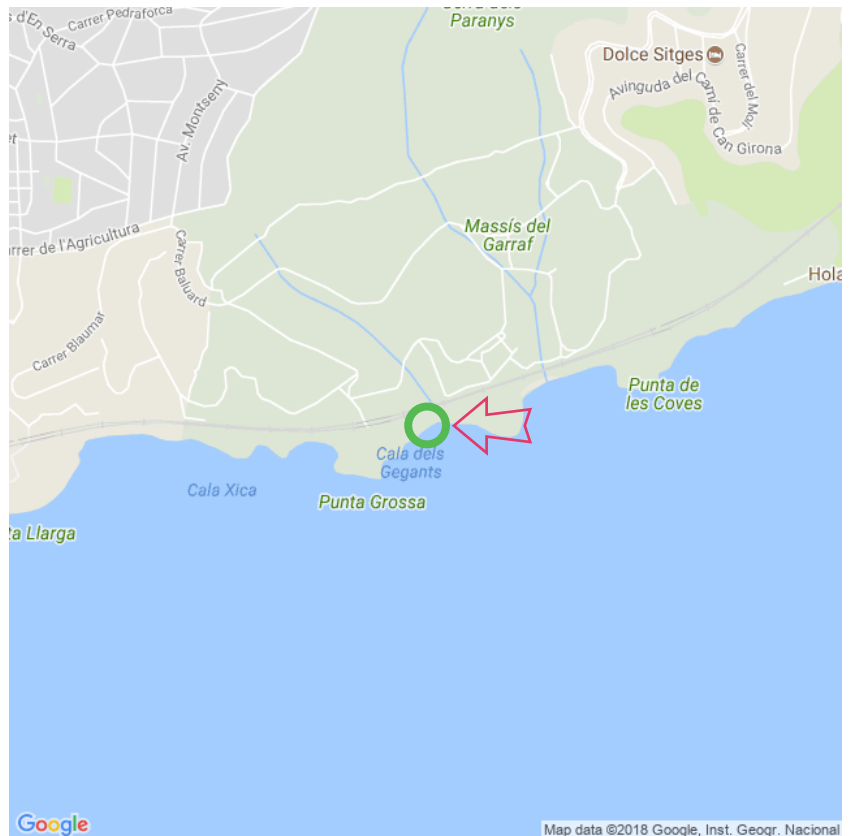

Platja de l' homme mort

Platja de l' homme mort

Lat: 41.219980

Long: 1.763354

Platja de l' homme mort (20-06-2018)

1

Aan de gegevens die hier staan kunnen geen rechten ontleend worden. De informatie op deze pagina zijn voor een groot deel afkomstig van bezoekers. Zie je fouten of heb je aanvullingen, help anderen en geef het door op naturismegids.nl