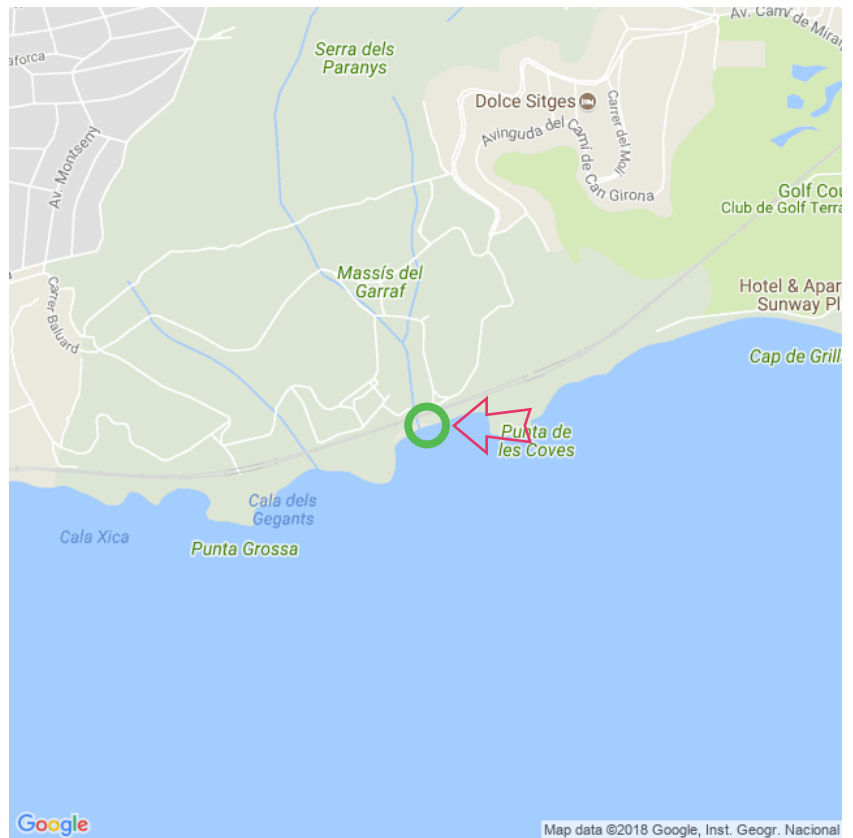

## Garraf

### Garraf

Lat: 41.221132

Long: 1.767555

Garraf (19-03-2018)

①

Aan de gegevens die hier staan kunnen geen rechten ontleend worden. De informatie op deze pagina zijn voor een groot deel afkomstig van bezoekers. Zie je fouten of heb je aanvullingen, help anderen en geef het door op naturismegids.nl