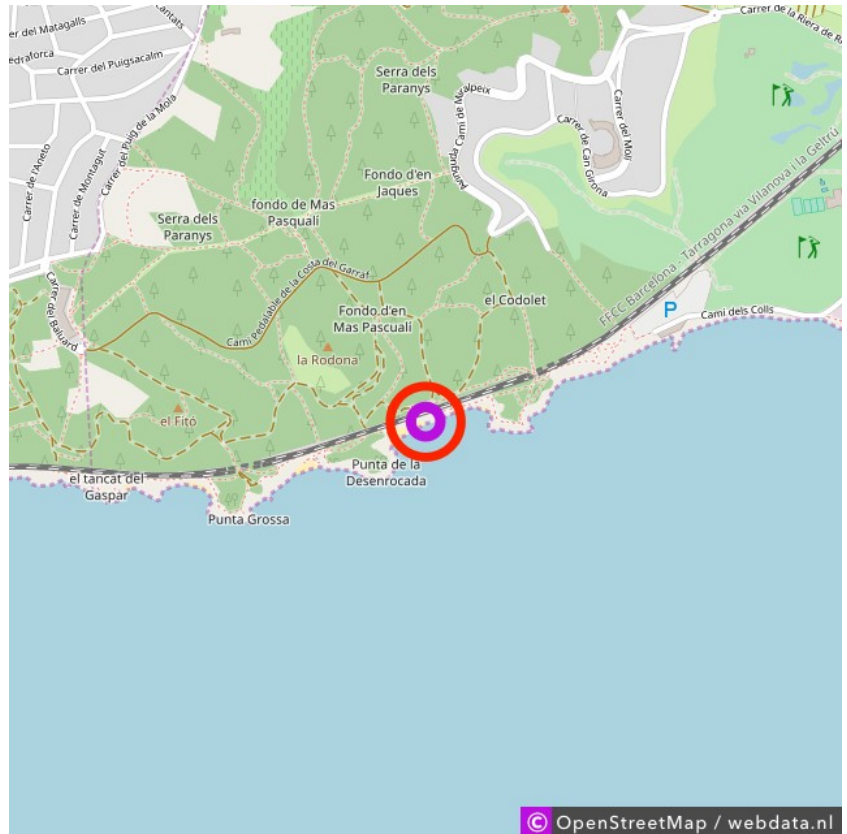

### Garraf

Lat: 41.221132

Long: 1.767555

Garraf (19-10-2018)

1

Aan de gegevens die hier staan kunnen geen rechten ontleend worden. De informatie op deze pagina zijn voor een groot deel afkomstig van bezoekers. Zie je fouten of heb je aanvullingen, help ons en geef het door op [naturismegids.nl](http://naturismegids.nl)