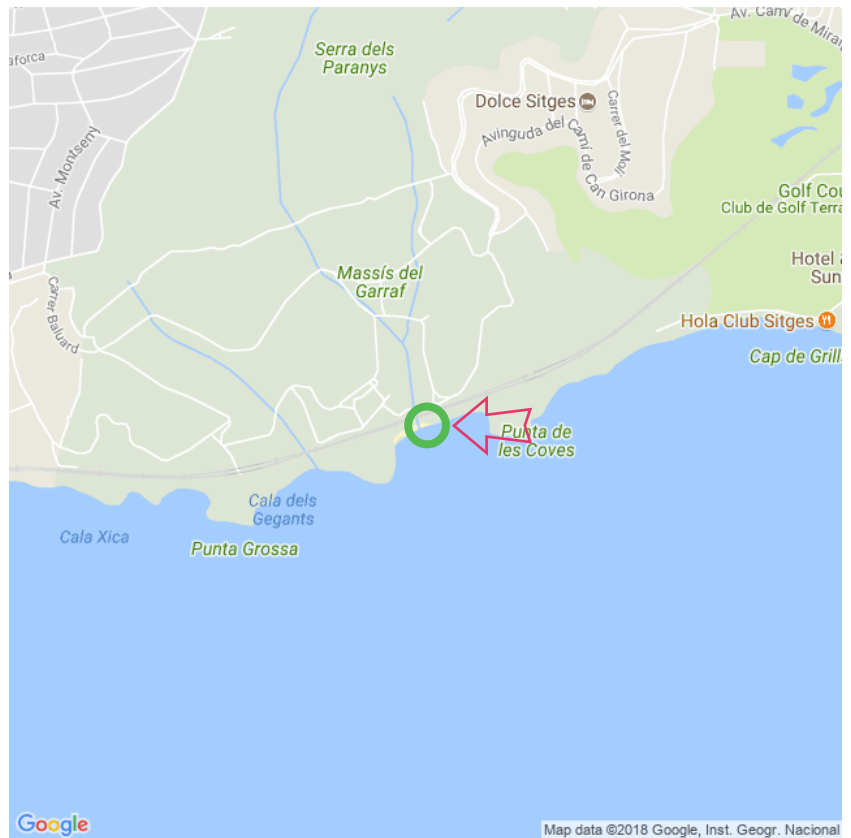

## Garraf

### Garraf

Lat: 41.221132

Long: 1.767555

Garraf (20-05-2018)

1

Aan de gegevens die hier staan kunnen geen rechten ontleend worden. De informatie op deze pagina zijn voor een groot deel afkomstig van bezoekers. Zie je fouten of heb je aanvullingen, help anderen en geef het door op naturismegids.nl