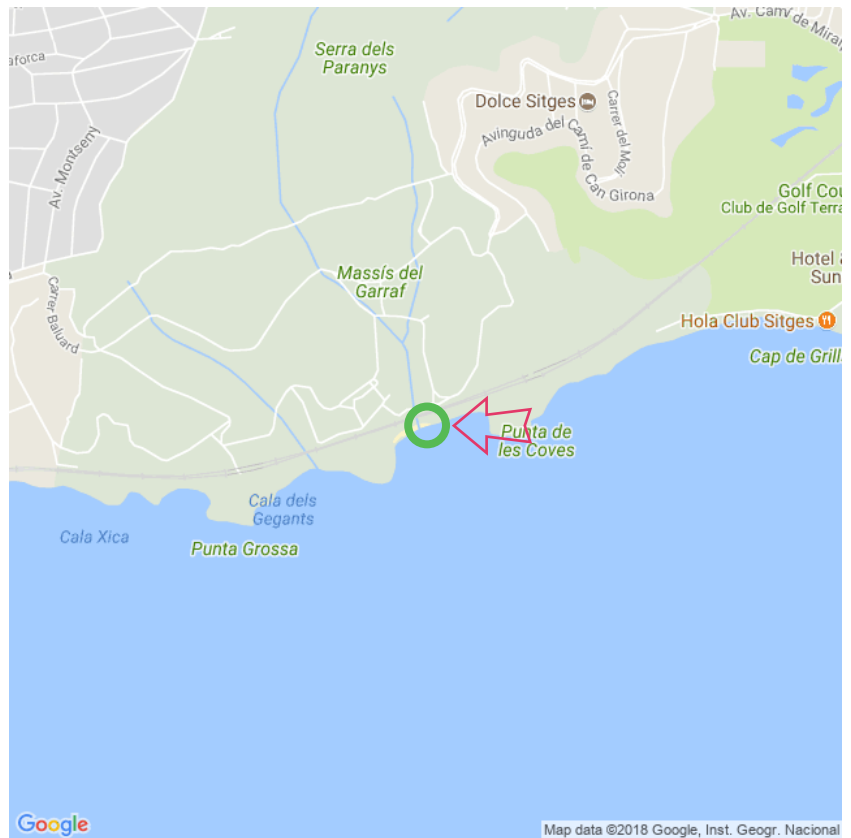

Garraf

Garraf

Lat: 41.221132

Long: 1.767555

Garraf (19-07-2018)

①

Aan de gegevens die hier staan kunnen geen rechten ontleend worden. De informatie op deze pagina zijn voor een groot deel afkomstig van bezoekers. Zie je fouten of heb je aanvullingen, help anderen en geef het door op naturismegids.nl