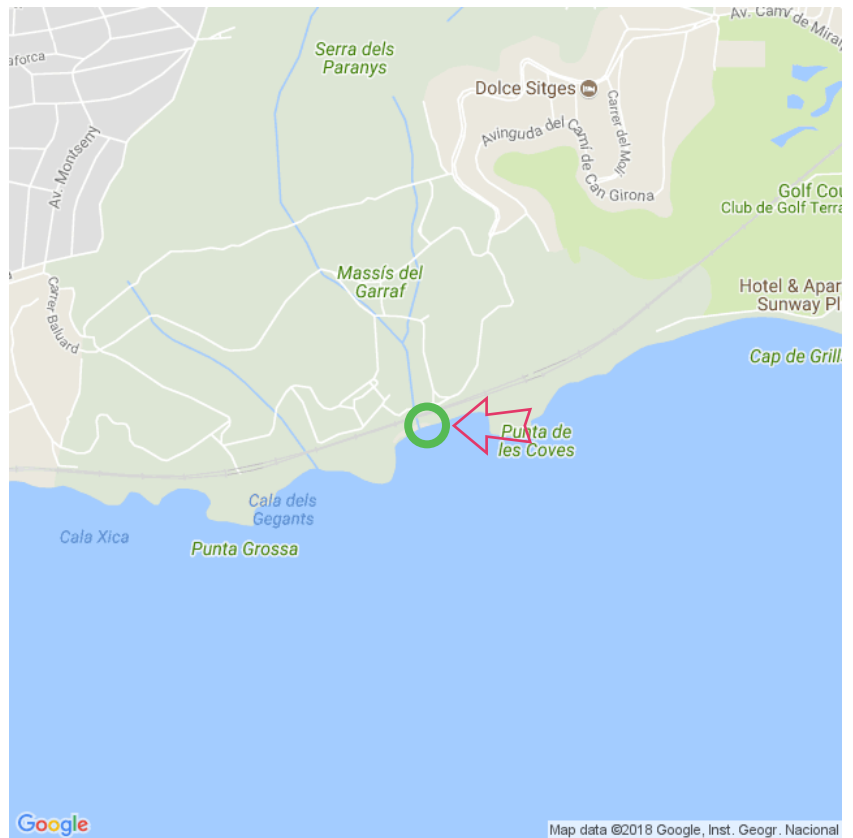

Garraf

Garraf

Lat: 41.221132

Long: 1.767555

Garraf (19-01-2018)

①

Aan de gegevens die hier staan kunnen geen rechten ontleend worden. De informatie op deze pagina zijn voor een groot deel afkomstig van bezoekers. Zie je fouten of heb je aanvullingen, help anderen en geef het door op naturismegids.nl