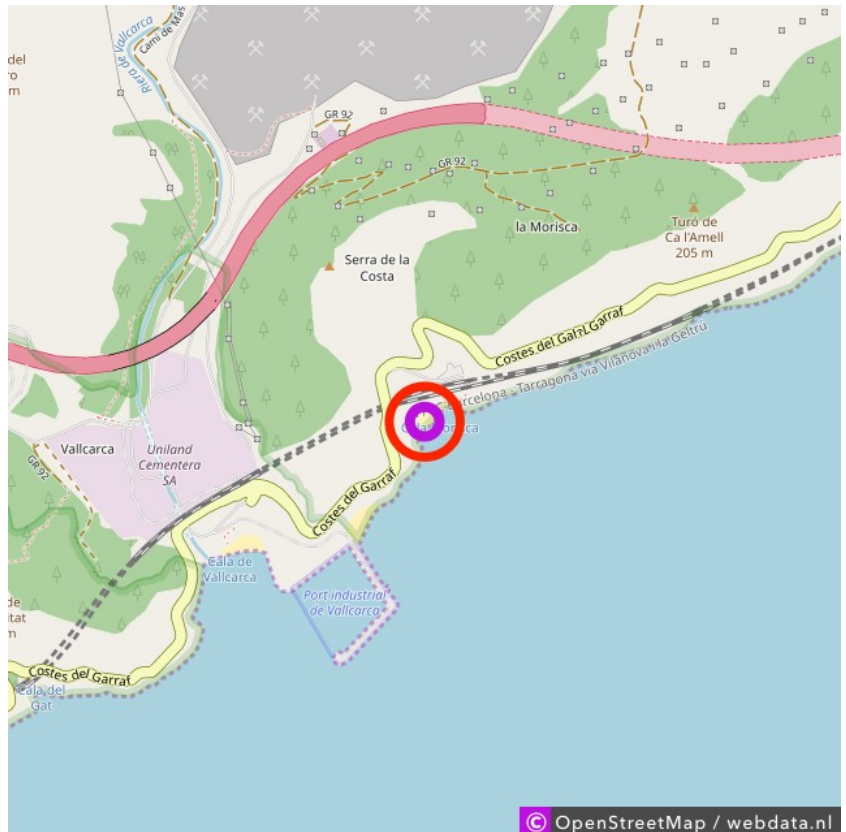

Cala Morisca

Cala Morisca

Lat: 41.242525

Long: 1.868632

Cala Morisca (19-02-2019)

1

Aan de gegevens die hier staan kunnen geen rechten ontleend worden. De informatie op deze pagina zijn voor een groot deel afkomstig van bezoekers. Zie je fouten of heb je aanvullingen, help ons en geef het door op naturismegids.nl