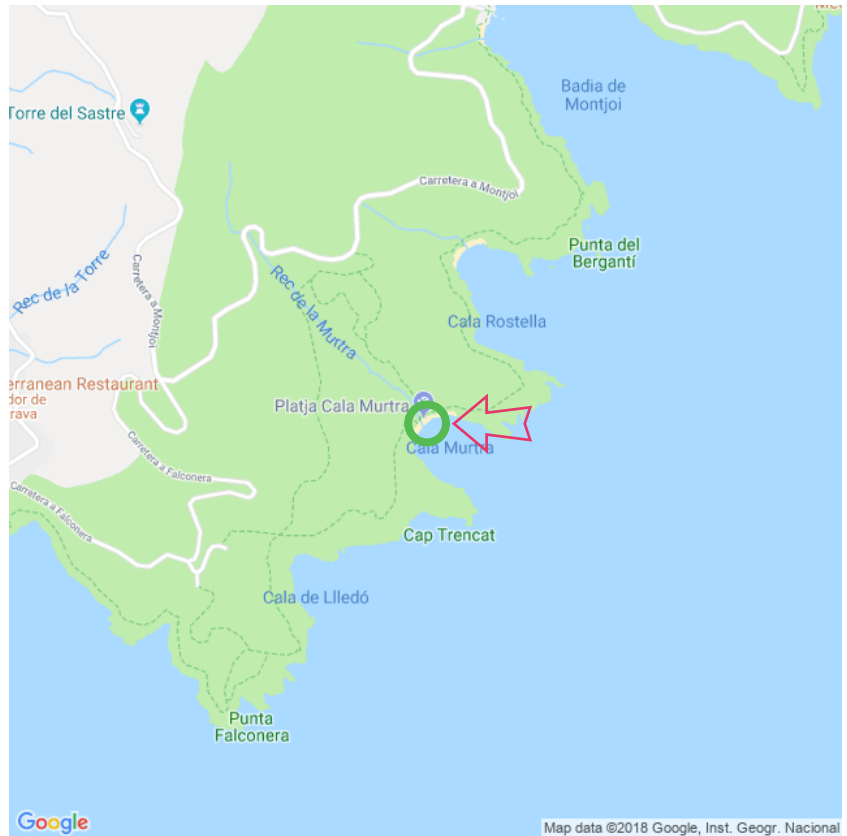

## Playa Cala Murtra

### Playa Cala Murtra

Lat: 42.239830

Long: 3.224825

Playa Cala Murtra (19-08-2018)

①

Aan de gegevens die hier staan kunnen geen rechten ontleend worden. De informatie op deze pagina zijn voor een groot deel afkomstig van bezoekers. Zie je fouten of heb je aanvullingen, help anderen en geef het door op naturismegids.nl