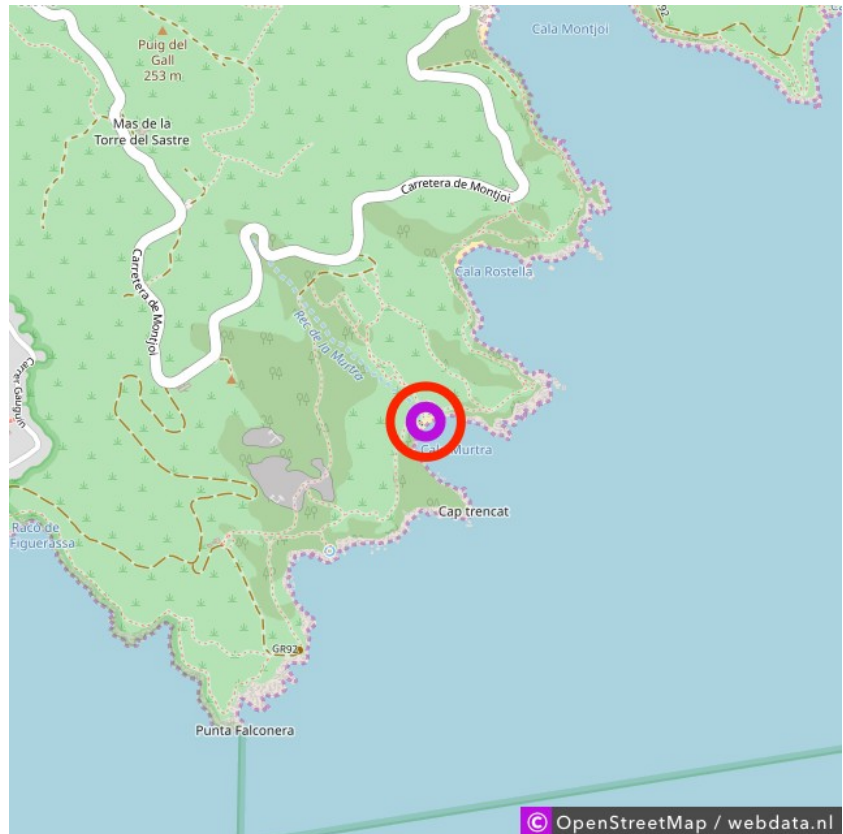

Playa Cala Murtra

Playa Cala Murtra

Lat: 42.239830

Long: 3.224825

Playa Cala Murtra (19-12-2018)

1

Aan de gegevens die hier staan kunnen geen rechten ontleend worden. De informatie op deze pagina zijn voor een groot deel afkomstig van bezoekers. Zie je fouten of heb je aanvullingen, help ons en geef het door op naturismegids.nl