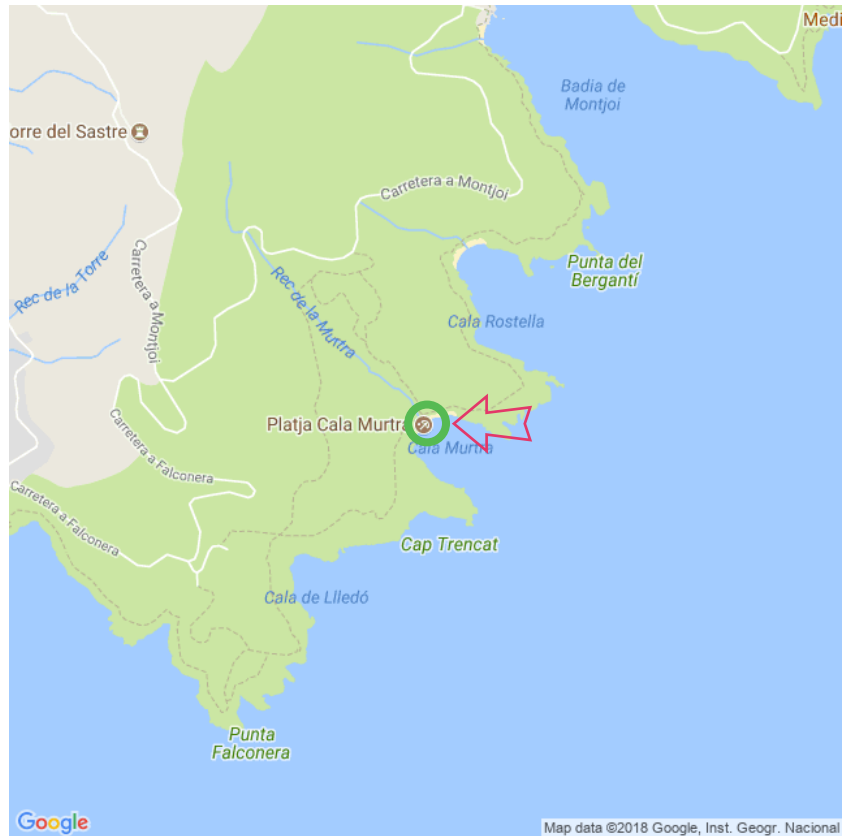

Playa Cala Murtra

Playa Cala Murtra

Lat: 42.239830

Long: 3.224825

Playa Cala Murtra (24-02-2018)

1

Aan de gegevens die hier staan kunnen geen rechten ontleend worden. De informatie op deze pagina zijn voor een groot deel afkomstig van bezoekers. Zie je fouten of heb je aanvullingen, help anderen en geef het door op naturismegids.nl