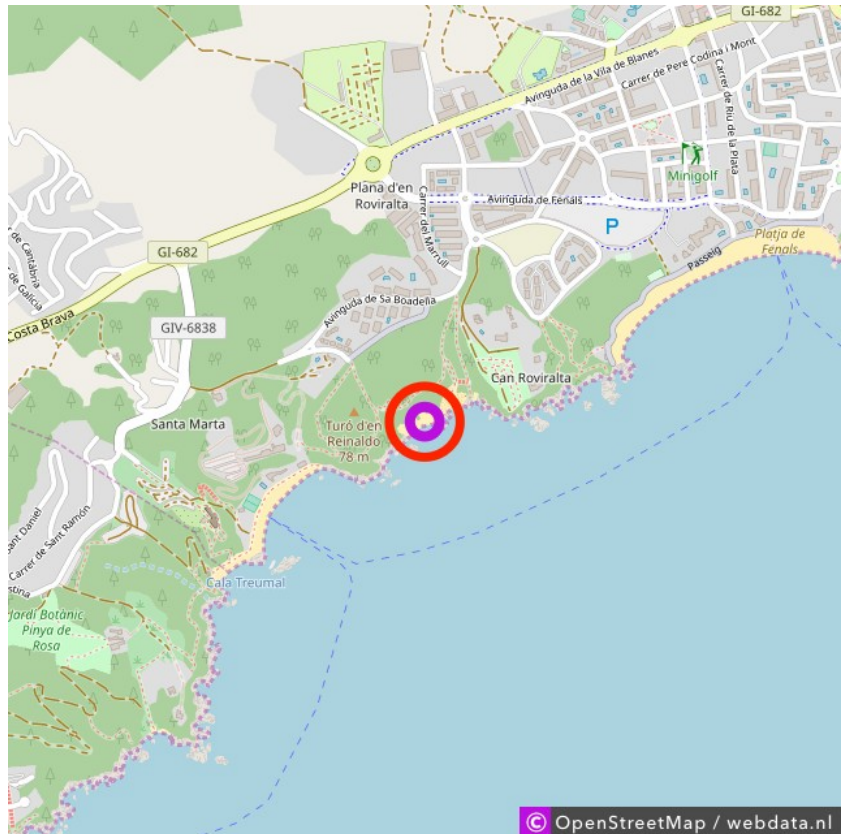

Cala Boadella

Cala Boadella

Lat: 41.690213

Long: 2.823267

Cala Boadella (16-02-2019)

①

Aan de gegevens die hier staan kunnen geen rechten ontleend worden. De informatie op deze pagina zijn voor een groot deel afkomstig van bezoekers. Zie je fouten of heb je aanvullingen, help ons en geef het door op naturismegids.nl