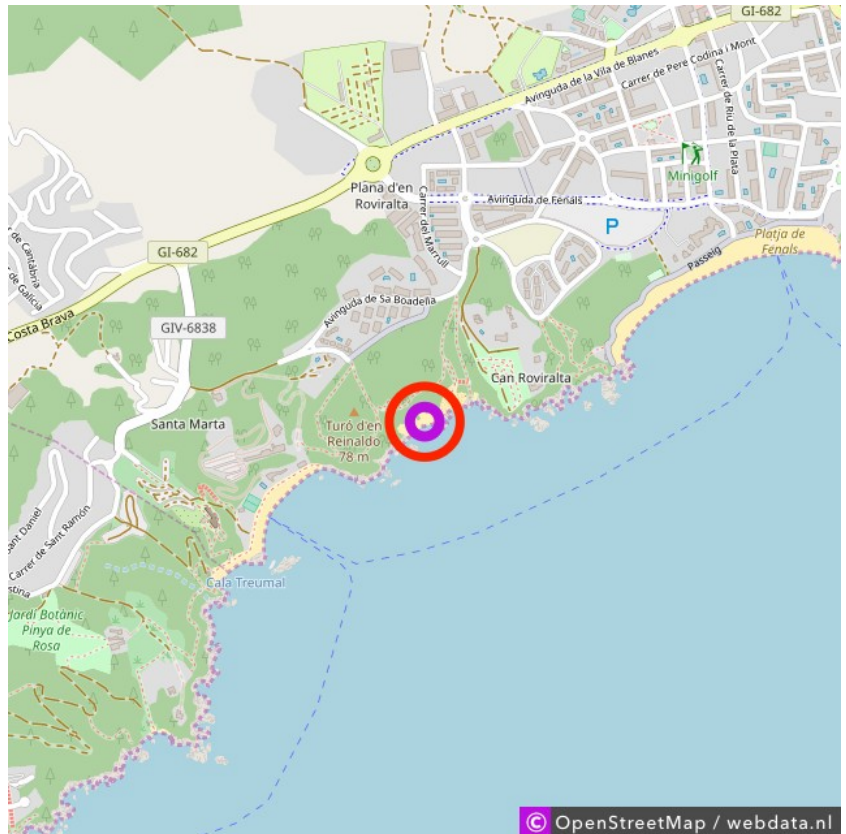

Cala Boadella

Cala Boadella
Lat: 41.690213
Long: 2.823267

Cala Boadella (21-10-2018)

①

Aan de gegevens die hier staan kunnen geen rechten ontleend worden. De informatie op deze pagina zijn voor een groot deel afkomstig van bezoekers. Zie je fouten of heb je aanvullingen, help ons en geef het door op naturismegids.nl