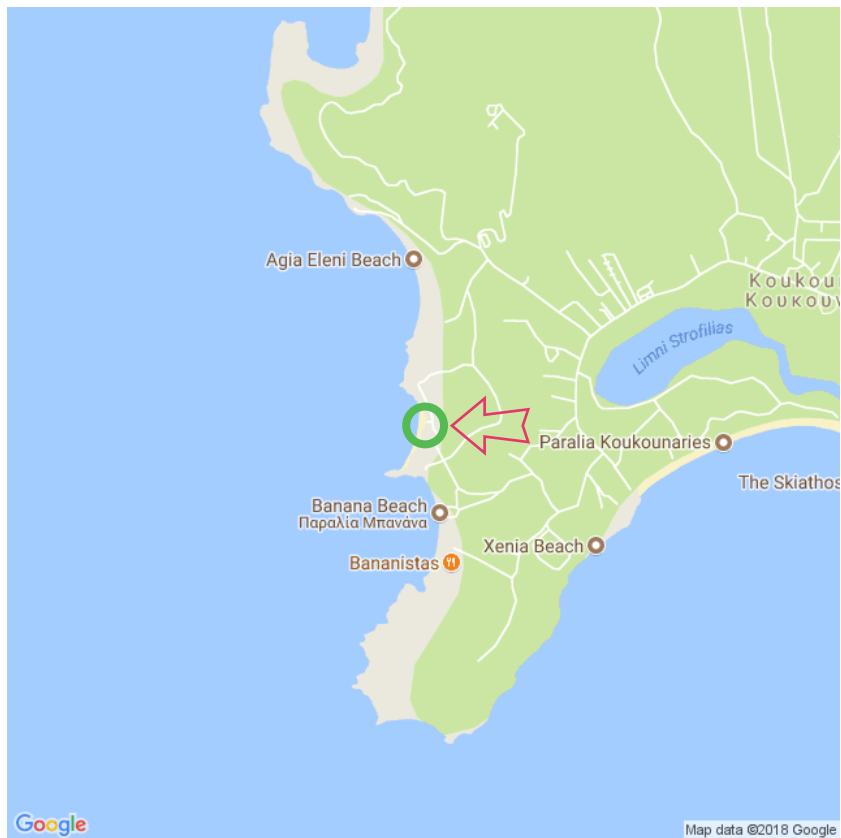

## Little Banana Beach

### Little Banana Beach

Lat: 39.149216

Long: 23.392020

Little Banana Beach (19-01-2018)

1

Aan de gegevens die hier staan kunnen geen rechten ontleend worden. De informatie op deze pagina zijn voor een groot deel afkomstig van bezoekers. Zie je fouten of heb je aanvullingen, help anderen en geef het door op naturismegids.nl