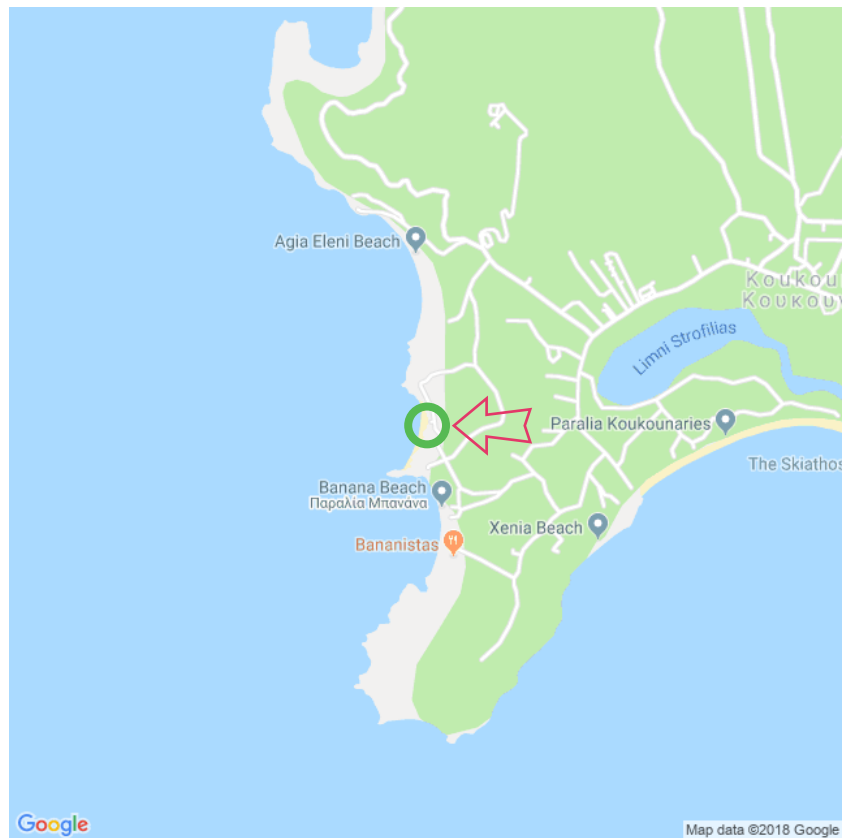

## Little Banana Beach

### Little Banana Beach

Lat: 39.149216

Long: 23.392020

Little Banana Beach (19-08-2018)

1

Aan de gegevens die hier staan kunnen geen rechten ontleend worden. De informatie op deze pagina zijn voor een groot deel afkomstig van bezoekers. Zie je fouten of heb je aanvullingen, help anderen en geef het door op naturismegids.nl