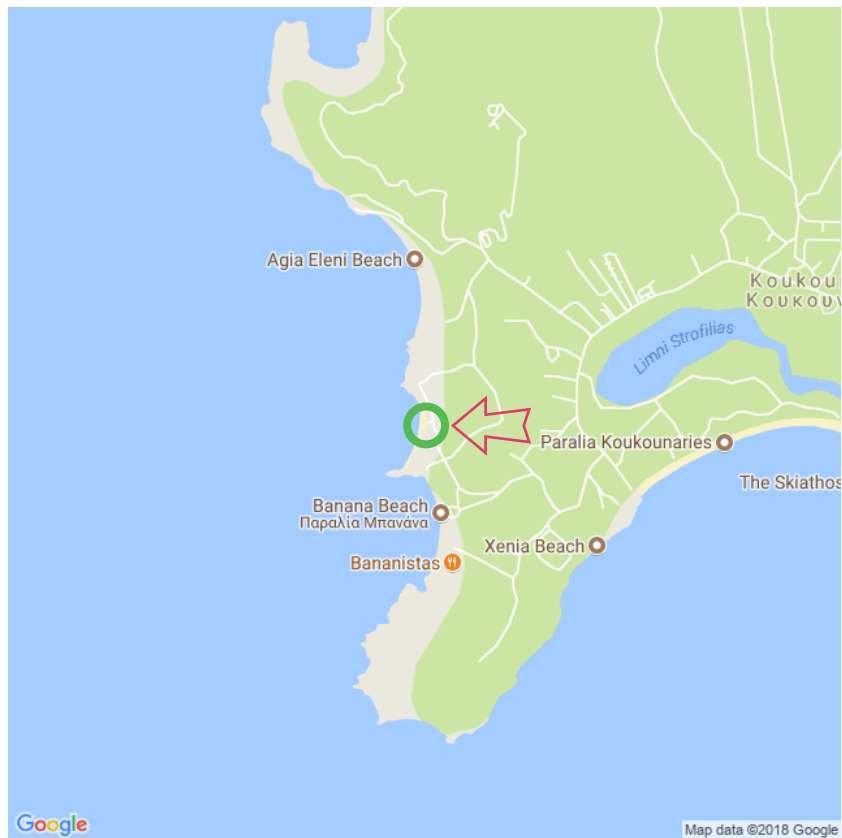

Little Banana Beach

Little Banana Beach

Lat: 39.149216

Long: 23.392020

Little Banana Beach (23-03-2018)

1

Aan de gegevens die hier staan kunnen geen rechten ontleend worden. De informatie op deze pagina zijn voor een groot deel afkomstig van bezoekers. Zie je fouten of heb je aanvullingen, help anderen en geef het door op naturismegids.nl