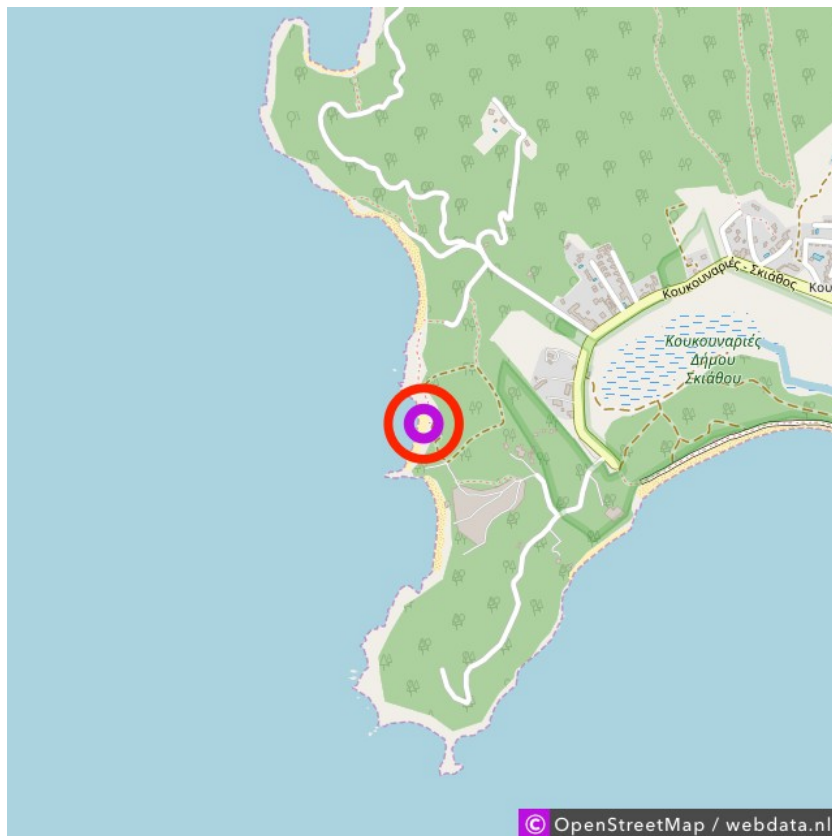

Little Banana Beach

Little Banana Beach

Lat: 39.149216

Long: 23.392020

Little Banana Beach (15-11-2018)

1

Aan de gegevens die hier staan kunnen geen rechten ontleend worden. De informatie op deze pagina zijn voor een groot deel afkomstig van bezoekers. Zie je fouten of heb je aanvullingen, help ons en geef het door op naturismegids.nl