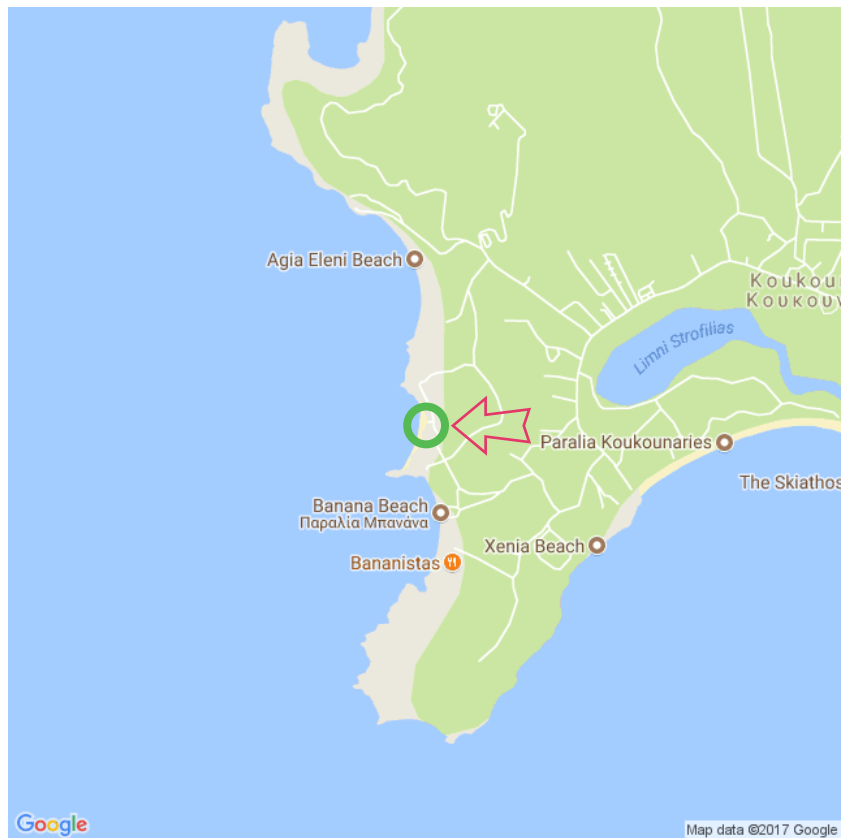

Little Banana Beach

Little Banana Beach

Lat: 39.149216

Long: 23.392020

Little Banana Beach (19-11-2017)

1

Aan de gegevens die hier staan kunnen geen rechten ontleend worden. De informatie op deze pagina zijn voor een groot deel afkomstig van bezoekers. Zie je fouten of heb je aanvullingen, help anderen en geef het door op naturismegids.nl