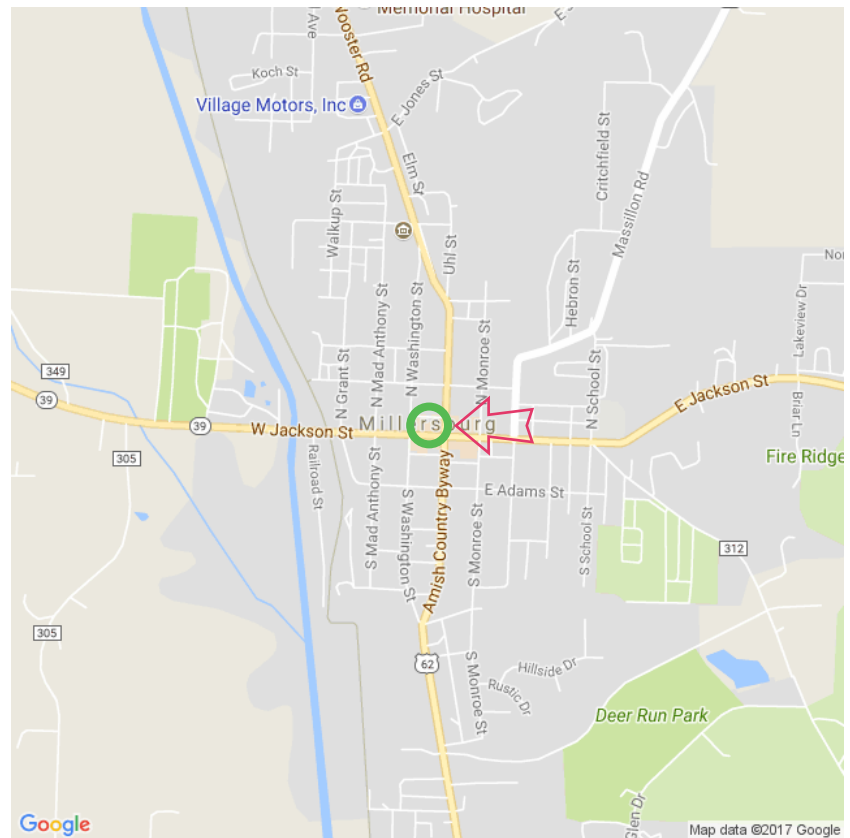

Alpine Resort

Alpine Resort

PO Box 110
OH 44654 Millersburg
Tel: (330) 674-6856
www.alpineresort.club/
Lat: 40.554507
Long: -81.917920

Algemeen

Plaats voor tenten
Plaats voor caravans
Plaats voor campers

Faciliteiten

Zwembad

Diversen

Engels gesproken
Geschikt voor kinderen

Alpine Resort (22-11-2017)

1

Aan de gegevens die hier staan kunnen geen rechten ontleend worden. De informatie op deze pagina zijn voor een groot deel afkomstig van bezoekers. Zie je fouten of heb je aanvullingen, help anderen en geef het door op naturismegids.nl