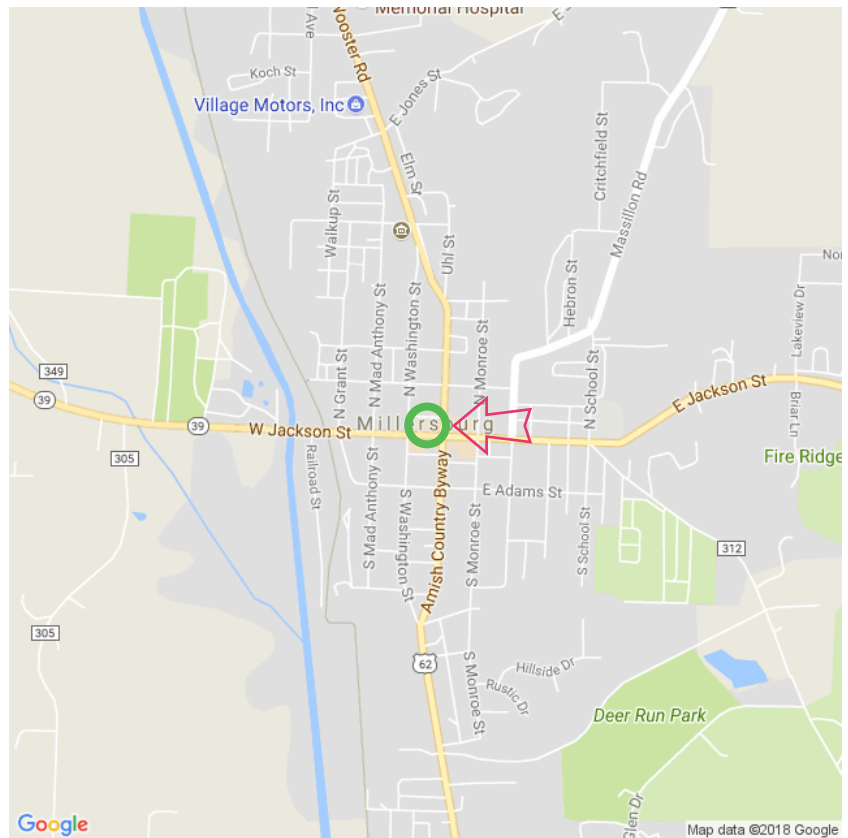

Alpine Resort

Alpine Resort

PO Box 110
OH 44654 Millersburg
Tel: (330) 674-6856
www.alpineresort.club/
Lat: 40.554507
Long: -81.917920

Algemeen

Plaats voor tenten
Plaats voor caravans
Plaats voor campers

Faciliteiten

Zwembad

Diversen

Engels gesproken
Geschikt voor kinderen

Alpine Resort (18-01-2018)

1

Aan de gegevens die hier staan kunnen geen rechten ontleend worden. De informatie op deze pagina zijn voor een groot deel afkomstig van bezoekers. Zie je fouten of heb je aanvullingen, help anderen en geef het door op naturismegids.nl