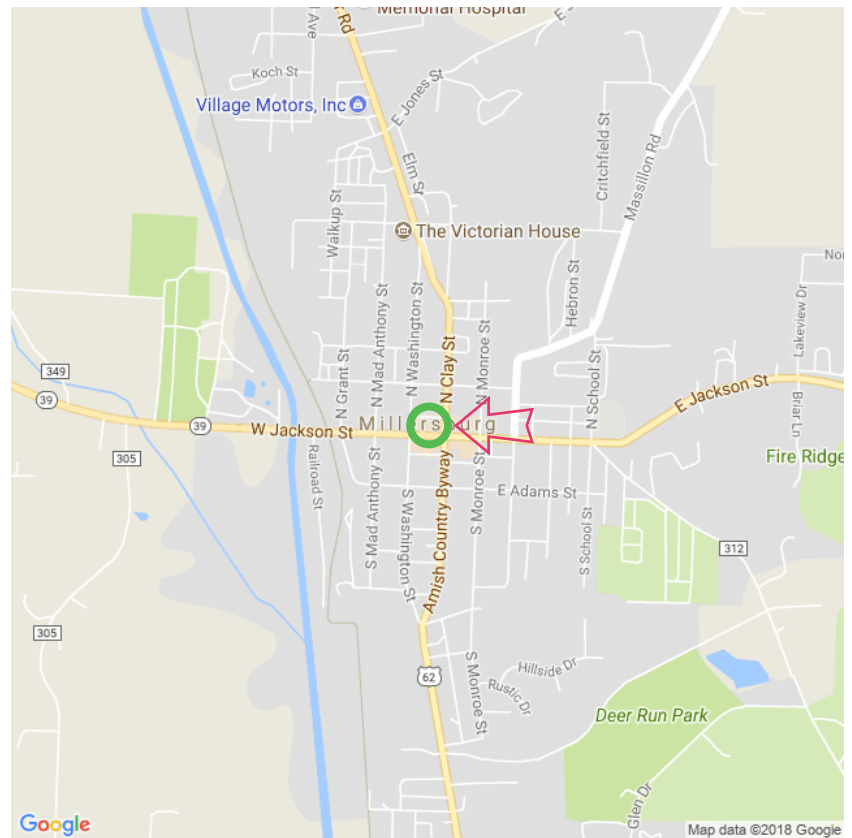

①

Aan de gegevens die hier staan kunnen geen rechten ontleend worden. De informatie op deze pagina zijn voor een groot deel afkomstig van bezoekers. Zie je fouten of heb je aanvullingen, help anderen en geef het door op naturismegids.nl