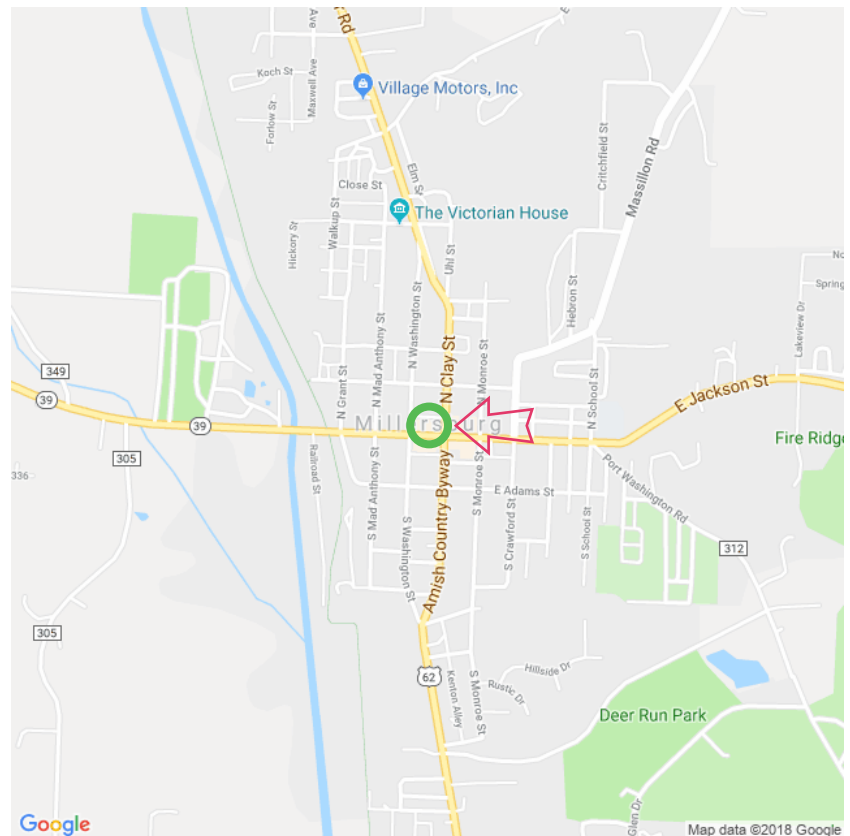

Alpine Resort

Alpine Resort

PO Box 110
OH 44654 Millersburg
Tel: (330) 674-6856
www.alpineresort.club/
Lat: 40.554507
Long: -81.917920

Algemeen

Plaats voor tenten
Plaats voor caravans
Plaats voor campers

Faciliteiten

Zwembad

Diversen

Engels gesproken
Geschikt voor kinderen

Alpine Resort (20-07-2018)

1

Aan de gegevens die hier staan kunnen geen rechten ontleend worden. De informatie op deze pagina zijn voor een groot deel afkomstig van bezoekers. Zie je fouten of heb je aanvullingen, help anderen en geef het door op naturismegids.nl