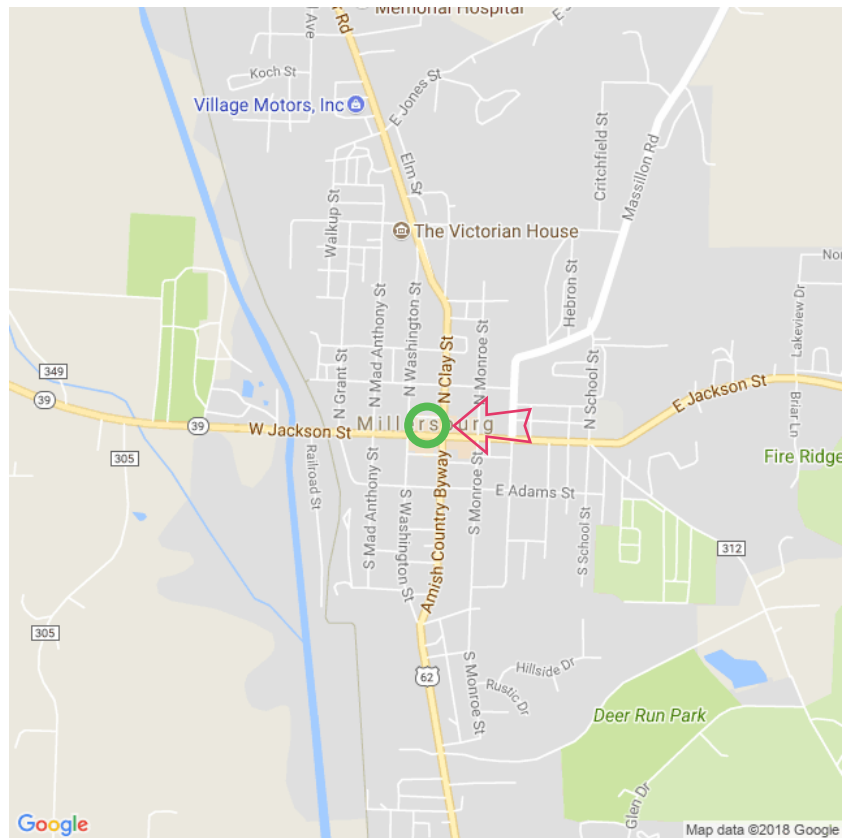

Alpine Resort

Alpine Resort

PO Box 110
OH 44654 Millersburg
Tel: (330) 674-6856
www.alpineresort.club/
Lat: 40.554507
Long: -81.917920

Algemeen

Plaats voor tenten
Plaats voor caravans
Plaats voor campers

Faciliteiten

Zwembad

Diversen

Engels gesproken
Geschikt voor kinderen

Alpine Resort (22-03-2018)

1

Aan de gegevens die hier staan kunnen geen rechten ontleend worden. De informatie op deze pagina zijn voor een groot deel afkomstig van bezoekers. Zie je fouten of heb je aanvullingen, help anderen en geef het door op naturismegids.nl