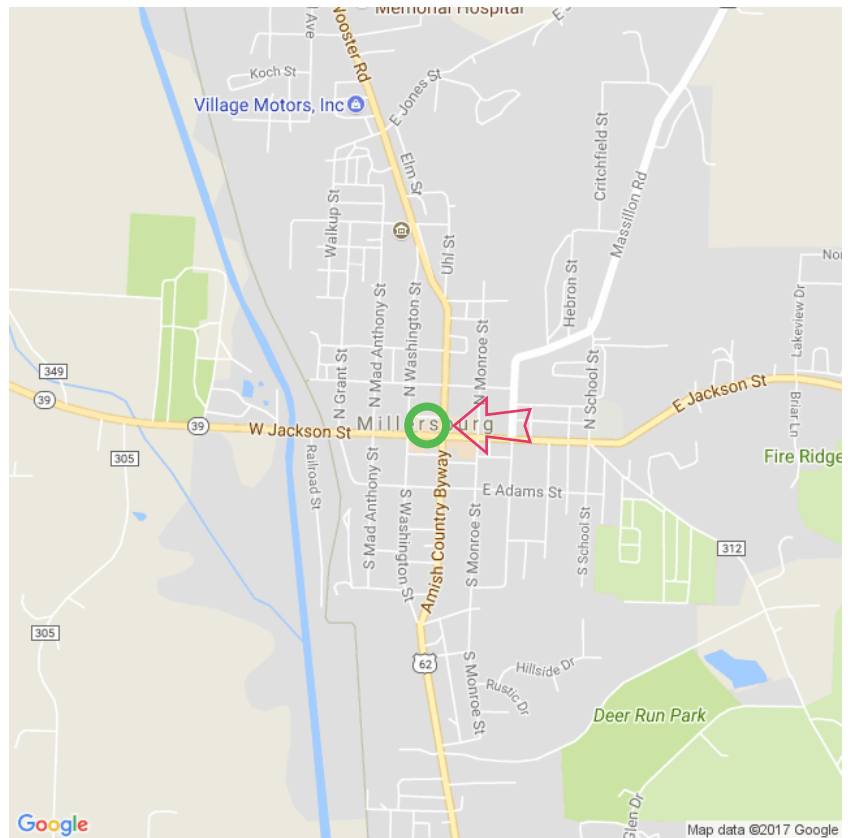

1

Aan de gegevens die hier staan kunnen geen rechten ontleend worden. De informatie op deze pagina zijn voor een groot deel afkomstig van bezoekers. Zie je fouten of heb je aanvullingen, help anderen en geef het door op naturismegids.nl