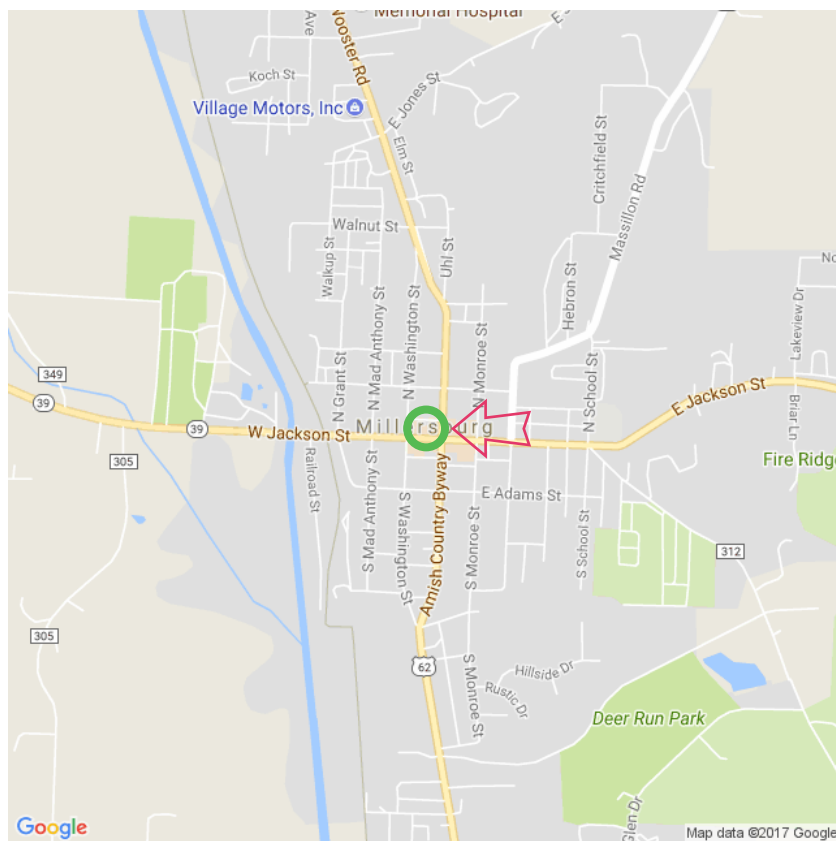

Alpine Resort

Alpine Resort

PO Box 110
OH 44654 Millersburg
Tel: (330) 674-6856
www.alpineresort.club/
Lat: 40.554507
Long: -81.917920

Algemeen

Plaats voor tenten
Plaats voor caravans
Plaats voor campers

Faciliteiten

Zwembad

Diversen

Engels gesproken
Geschikt voor kinderen

Alpine Resort (25-09-2017)

1

Aan de gegevens die hier staan kunnen geen rechten ontleend worden. De informatie op deze pagina zijn voor een groot deel afkomstig van bezoekers. Zie je fouten of heb je aanvullingen, help anderen en geef het door op natuurismegids.nl