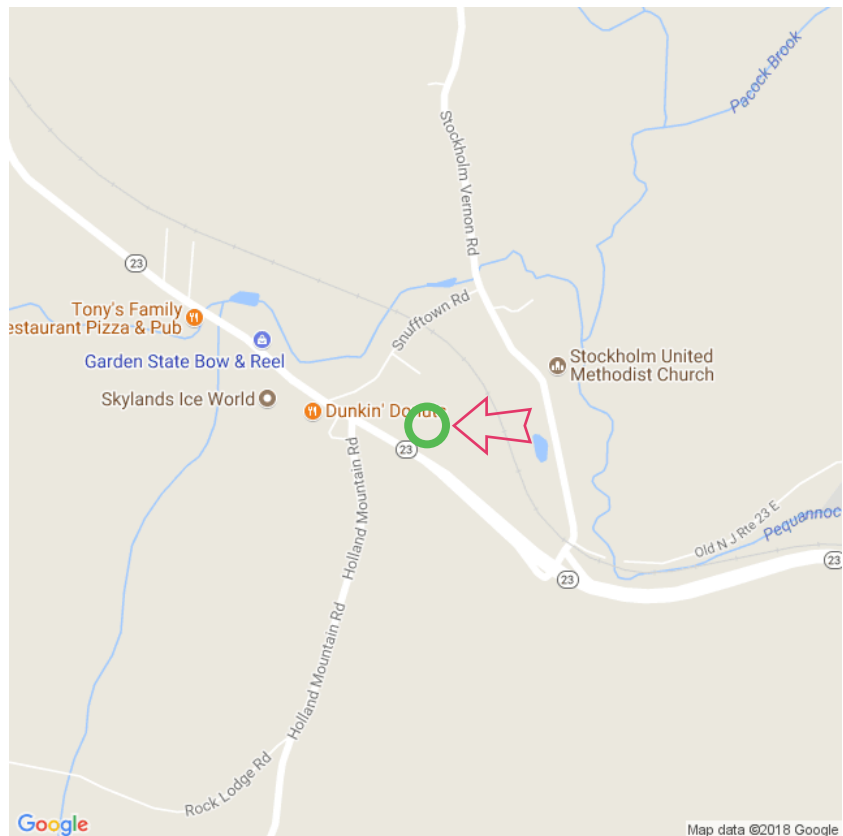

Rock lodge (18-01-2018)

1

Aan de gegevens die hier staan kunnen geen rechten ontleend worden. De informatie op deze pagina zijn voor een groot deel afkomstig van bezoekers. Zie je fouten of heb je aanvullingen, help anderen en geef het door op naturismegids.nl