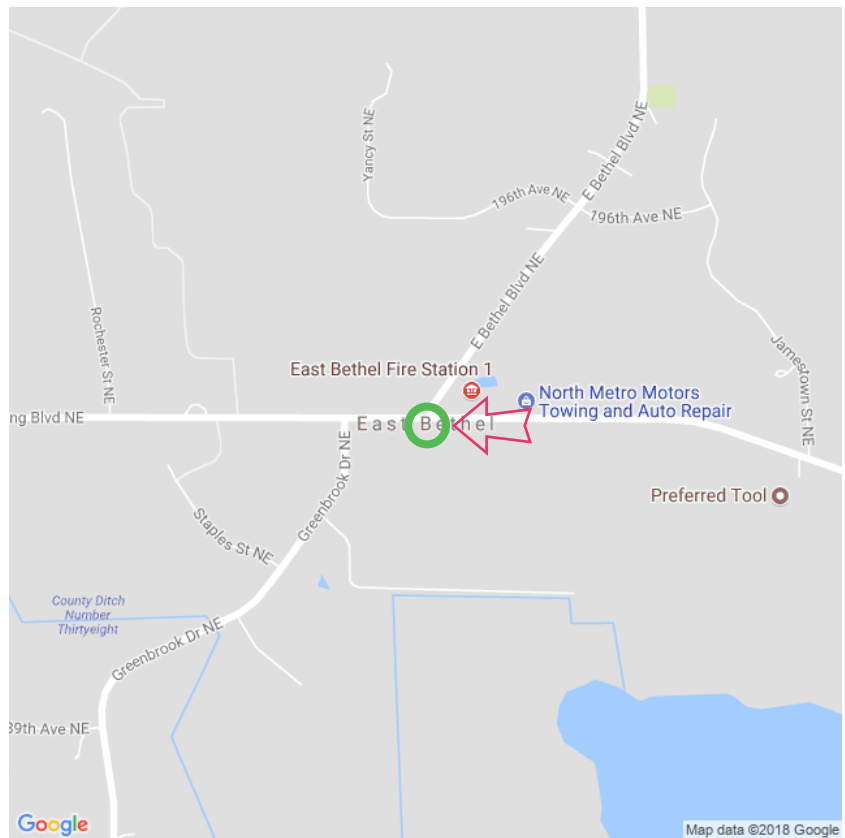

Avatan

Avatan

MN 55011-0095 East Bethel
Tel: (763) 434-4922
reservations@avatan.com
avatan.com/site/
Lat: 45.319410
Long: -93.202449

Algemeen

Plaats voor tenten
Plaats voor caravans
Plaats voor campers
WIFI / internet gratis

Faciliteiten

Zwembad

Diversen

Engels gesproken

Avatan (22-02-2018)

1

Aan de gegevens die hier staan kunnen geen rechten ontleend worden. De informatie op deze pagina zijn voor een groot deel afkomstig van bezoekers. Zie je fouten of heb je aanvullingen, help anderen en geef het door op naturismegids.nl