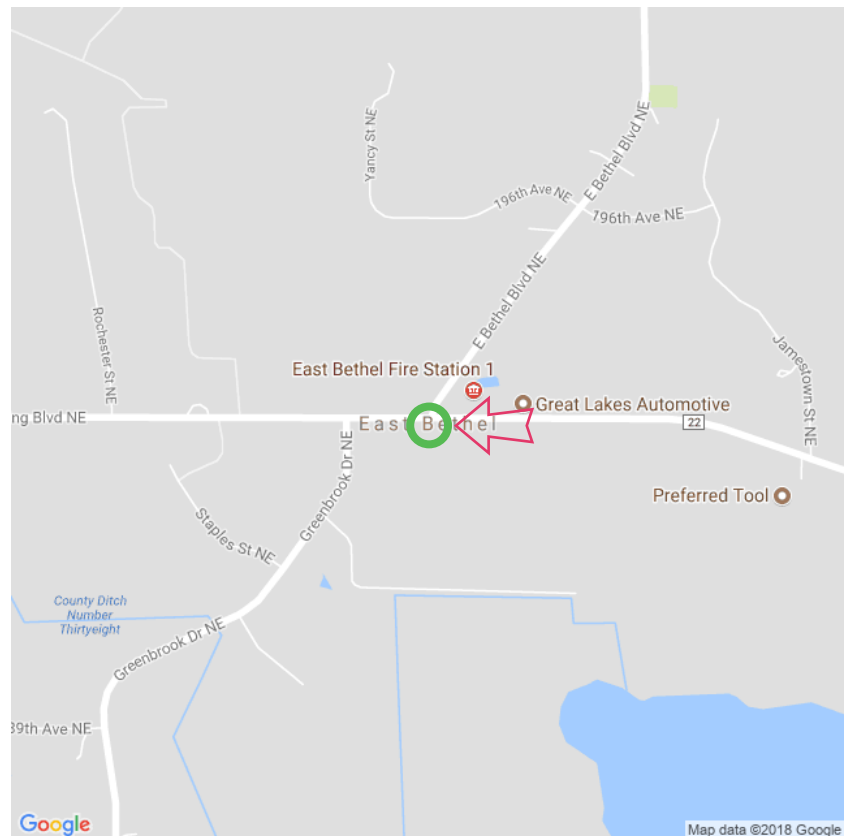

Avatan

Avatan

MN 55011-0095 East Bethel
Tel: (763) 434-4922
reservations@avatan.com
avatan.com/site/
Lat: 45.319410
Long: -93.202449

Algemeen

Plaats voor tenten
Plaats voor caravans
Plaats voor campers
WIFI / internet gratis

Faciliteiten

Zwembad

Diversen

Engels gesproken

Avatan (24-06-2018)

①

Aan de gegevens die hier staan kunnen geen rechten ontleend worden. De informatie op deze pagina zijn voor een groot deel afkomstig van bezoekers. Zie je fouten of heb je aanvullingen, help anderen en geef het door op naturismegids.nl