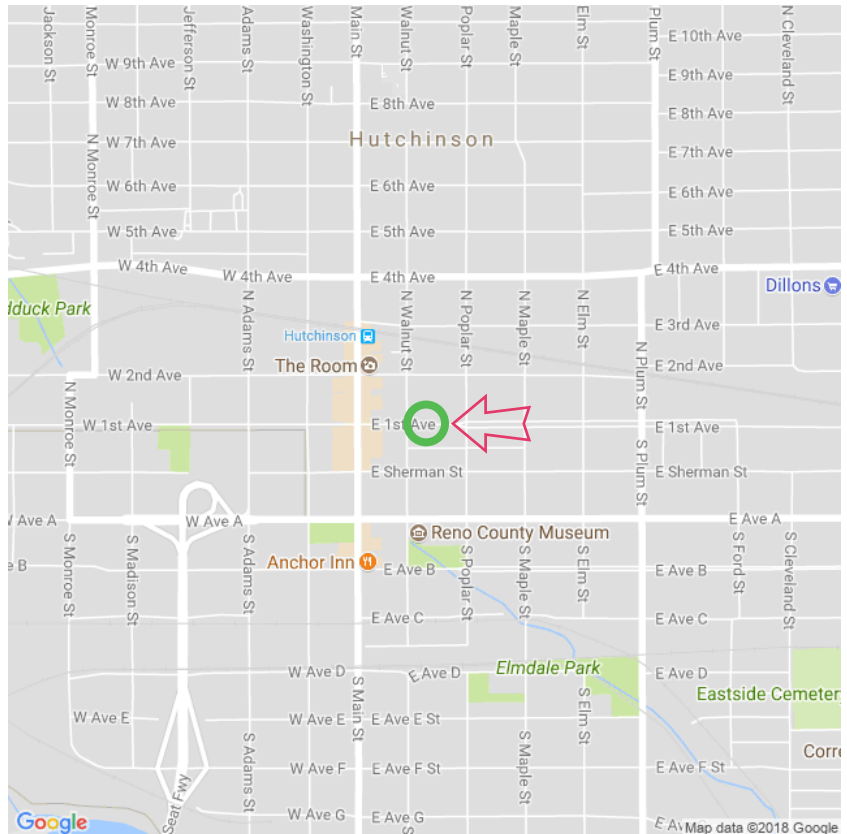

Sandy Lane Club (20-03-2018)

1

Aan de gegevens die hier staan kunnen geen rechten ontleend worden. De informatie op deze pagina zijn voor een groot deel afkomstig van bezoekers. Zie je fouten of heb je aanvullingen, help anderen en geef het door op naturismegids.nl