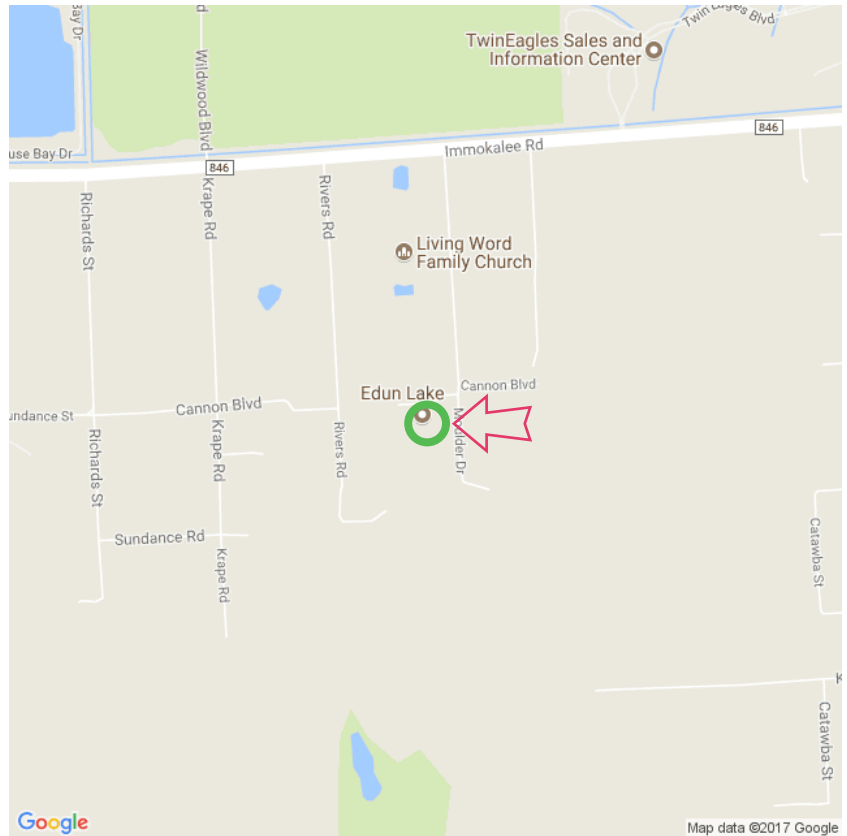

Edun Lake

Edun Lake

2061 Moulder Drive
FL 34120 Naples
Tel: (239) 354-6717
edunlake@aol.com
edunlake.org/
Lat: 26.265886
Long: -81.645858

Edun Lake (11-12-2017)

①

Aan de gegevens die hier staan kunnen geen rechten ontleend worden. De informatie op deze pagina zijn voor een groot deel afkomstig van bezoekers. Zie je fouten of heb je aanvullingen, help anderen en geef het door op naturismegids.nl