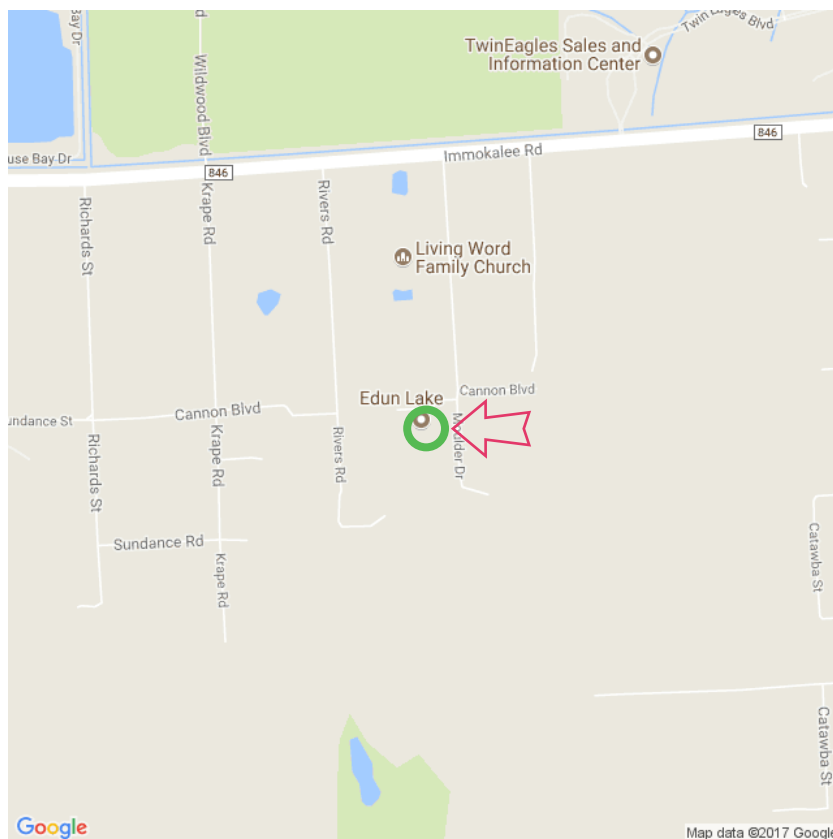

Edun Lake

Edun Lake

2061 Moulder Drive
FL 34120 Naples
Tel: (239) 354-6717
edunlake@aol.com
edunlake.org/
Lat: 26.265886
Long: -81.645858

Edun Lake (26-09-2017)

①

Aan de gegevens die hier staan kunnen geen rechten ontleend worden. De informatie op deze pagina zijn voor een groot deel afkomstig van bezoekers. Zie je fouten of heb je aanvullingen, help anderen en geef het door op naturismegids.nl