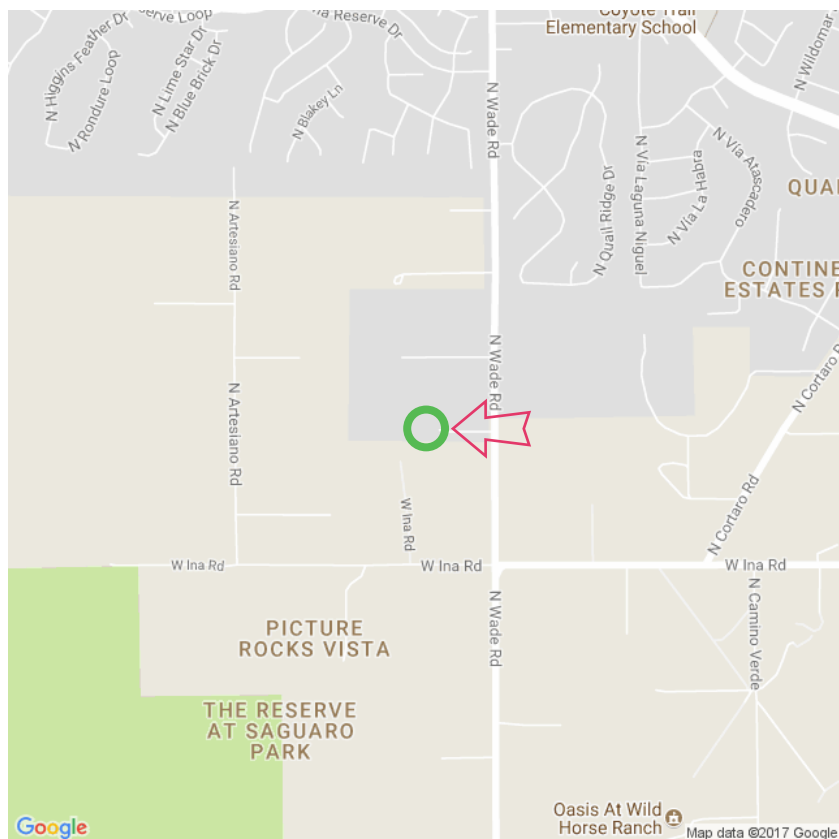

Mira Vista resort

Mira Vista resort

7501 N Wade Rd
AZ 85743 Tucson
Tel: (520) 744-2355
relax@miravistaresort.com
miravistaresort.com/
Lat: 32.341431
Long: -111.116539

Mira Vista resort (17-10-2017)

1

Aan de gegevens die hier staan kunnen geen rechten ontleend worden. De informatie op deze pagina zijn voor een groot deel afkomstig van bezoekers. Zie je fouten of heb je aanvullingen, help anderen en geef het door op naturismegids.nl