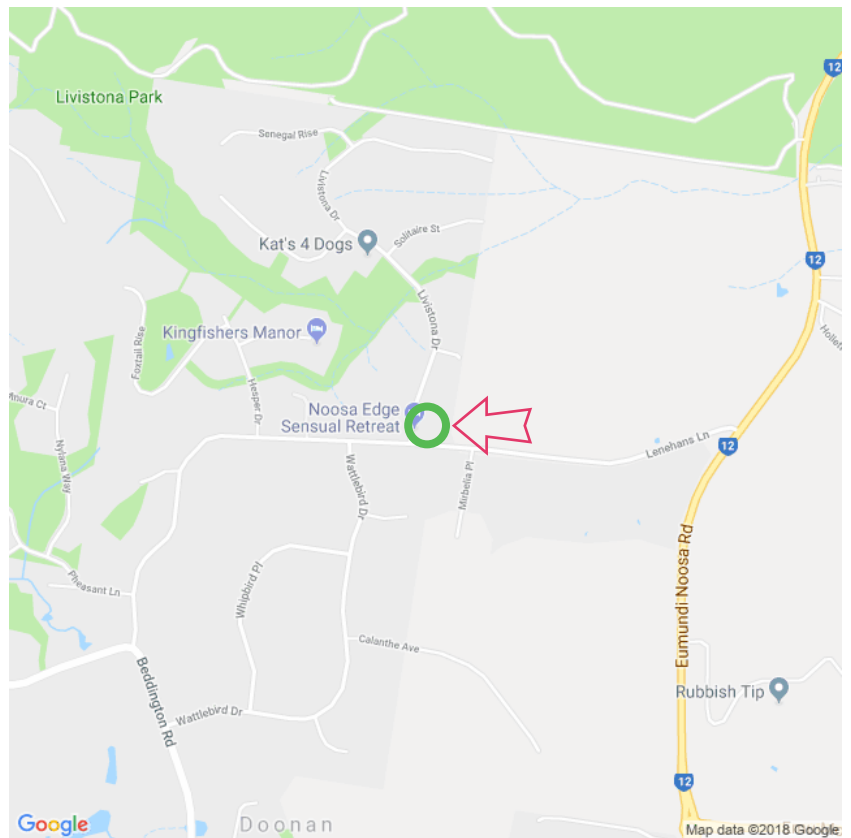

## Noosa Edge Nudist Retreat

### Noosa Edge Nudist Retreat

2 Livistona Drive  
4562 Doonan  
mbs-wellness.com  
Lat: -26.430133  
Long: 153.015596

Noosa Edge Nudist Retreat (22-08-2018)

①

Aan de gegevens die hier staan kunnen geen rechten ontleend worden. De informatie op deze pagina zijn voor een groot deel afkomstig van bezoekers. Zie je fouten of heb je aanvullingen, help anderen en geef het door op naturismegids.nl