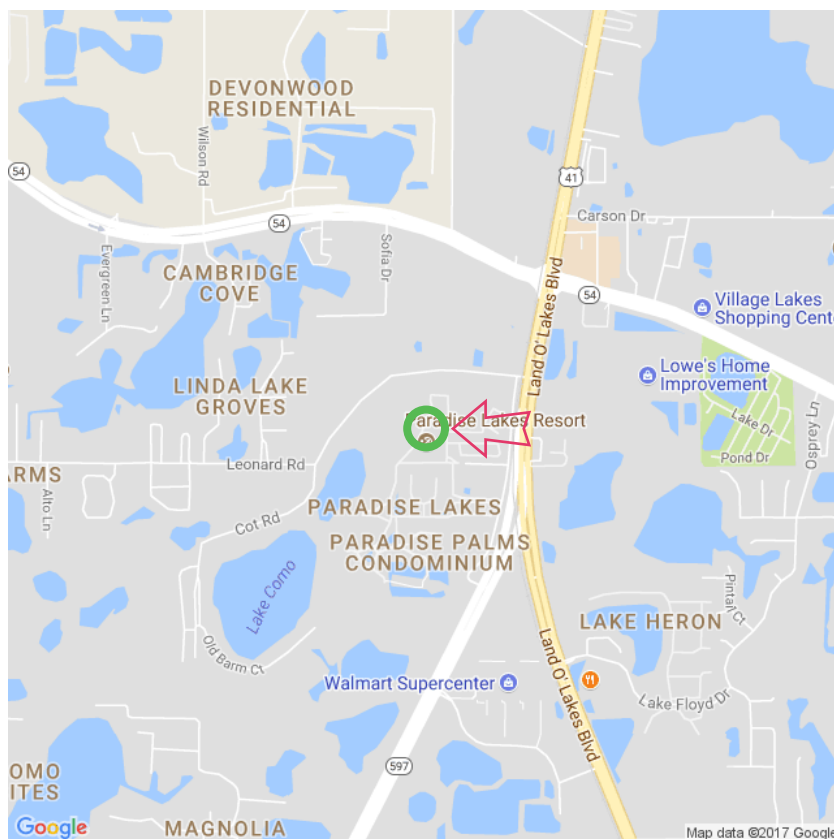

## Paradise Lakes Resort

### Paradise Lakes Resort

2001 Paradise Lakes Blvd.  
FL 33558 Lutz  
Tel:813-949-9327  
paradiselakes.com  
Lat: 28.187480  
Long: -82.469838

Paradise Lakes Resort (19-10-2017)

1 Aan de gegevens die hier staan kunnen geen rechten ontleend worden. De informatie op deze pagina zijn voor een groot deel afkomstig van bezoekers. Zie je fouten of heb je aanvullingen, help anderen en geef het door op naturismegids.nl