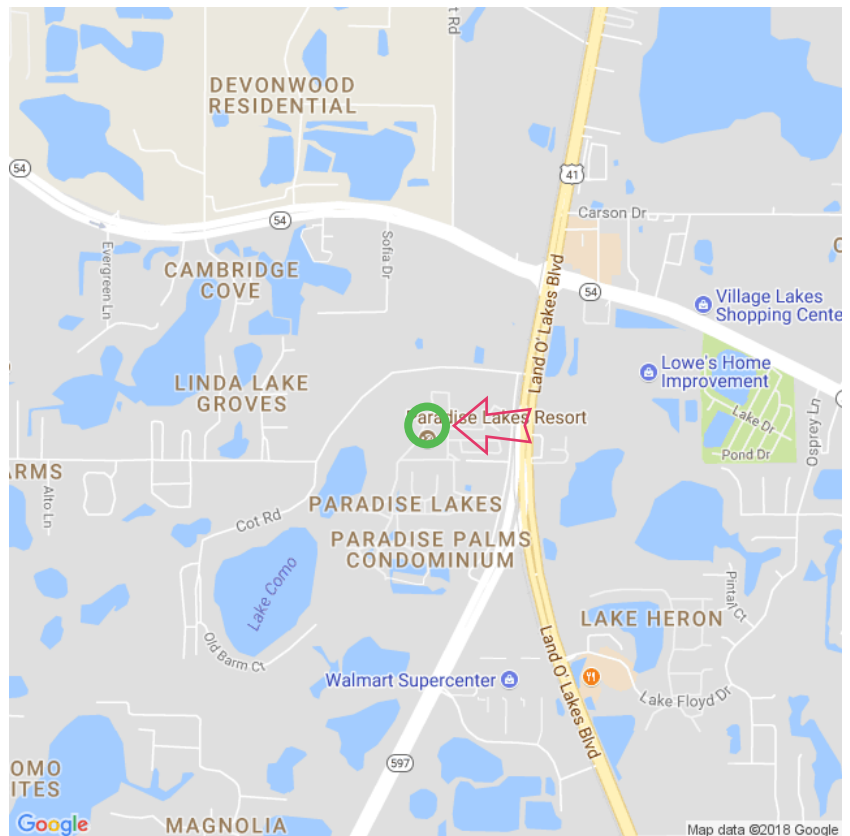

Paradise Lakes Resort

Paradise Lakes Resort
2001 Paradise Lakes Blvd.
FL 33558 Lutz
Tel: 813-949-9327
paradiselakes.com
Lat: 28.187480
Long: -82.469838

Paradise Lakes Resort (22-01-2018)

①

Aan de gegevens die hier staan kunnen geen rechten ontleend worden. De informatie op deze pagina zijn voor een groot deel afkomstig van bezoekers. Zie je fouten of heb je aanvullingen, help anderen en geef het door op naturismegids.nl