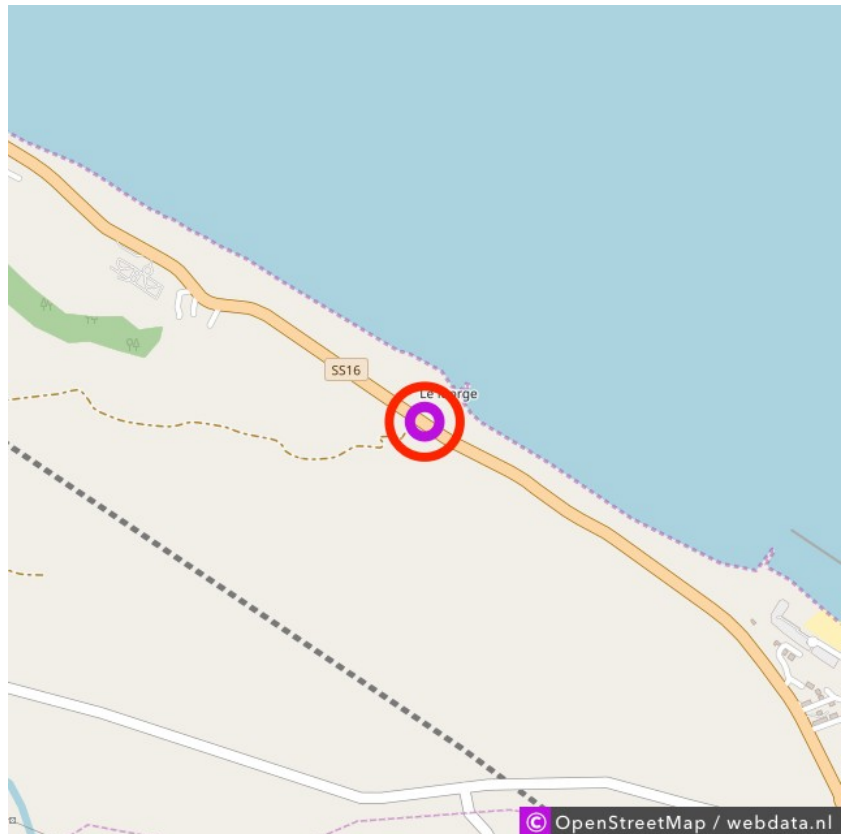

Spiaggia naturista lido le morge

Spiaggia naturista lido le morge

contrada lago dragoni
66020 Torino di Sangro
Lat: 42.214146
Long: 14.582488

Algemeen

NFN / INF kaart verplicht

Faciliteiten

Zee

Spiaggia naturista lido le morge (20-02-2019)