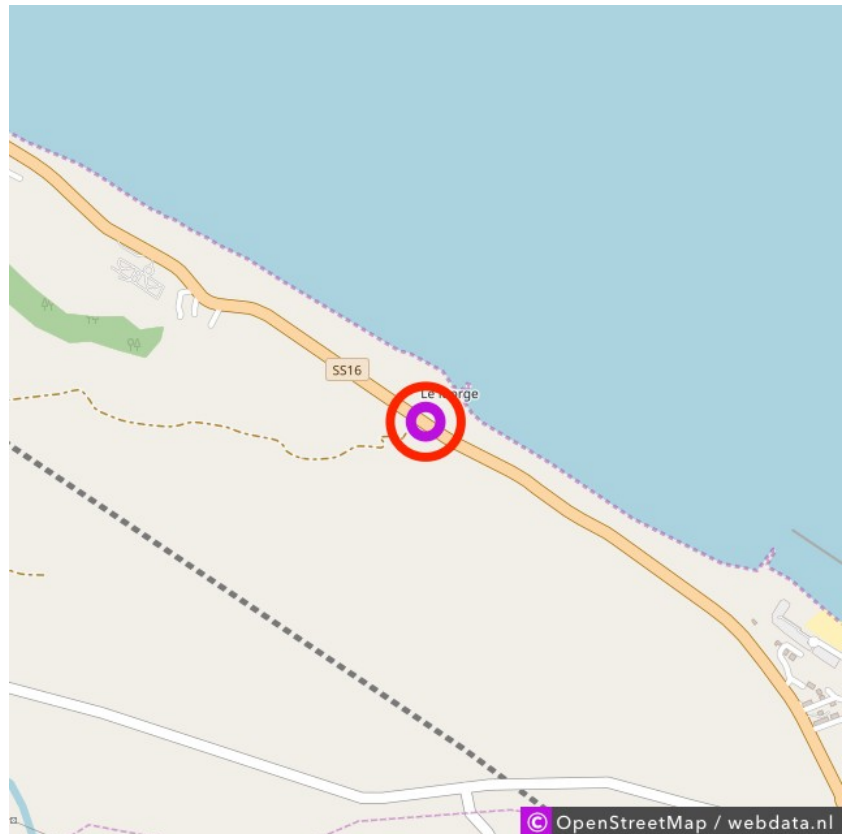

Spiaggia naturista lido le morge

Spiaggia naturista lido le morge

contrada lago dragoni
66020 Torino di Sangro
Lat: 42.214146
Long: 14.582488

Algemeen

NFN / INF kaart verplicht

Faciliteiten

Zee

Spiaggia naturista lido le morge (20-10-2018)