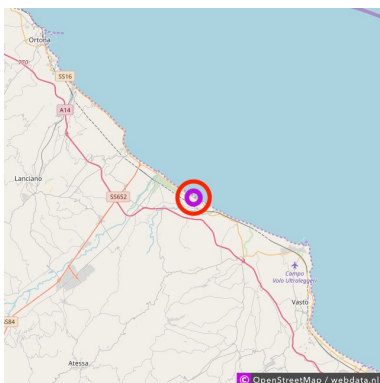

Spiaggia naturista lido le morge

Spiaggia naturista lido le morge

contrada lago dragoni
66020 Torino di Sangro
Lat: 42.214146
Long: 14.582488

Algemeen

NFN / INF kaart verplicht

Faciliteiten

Zee

Spiaggia naturista lido le morge (20-02-2019)