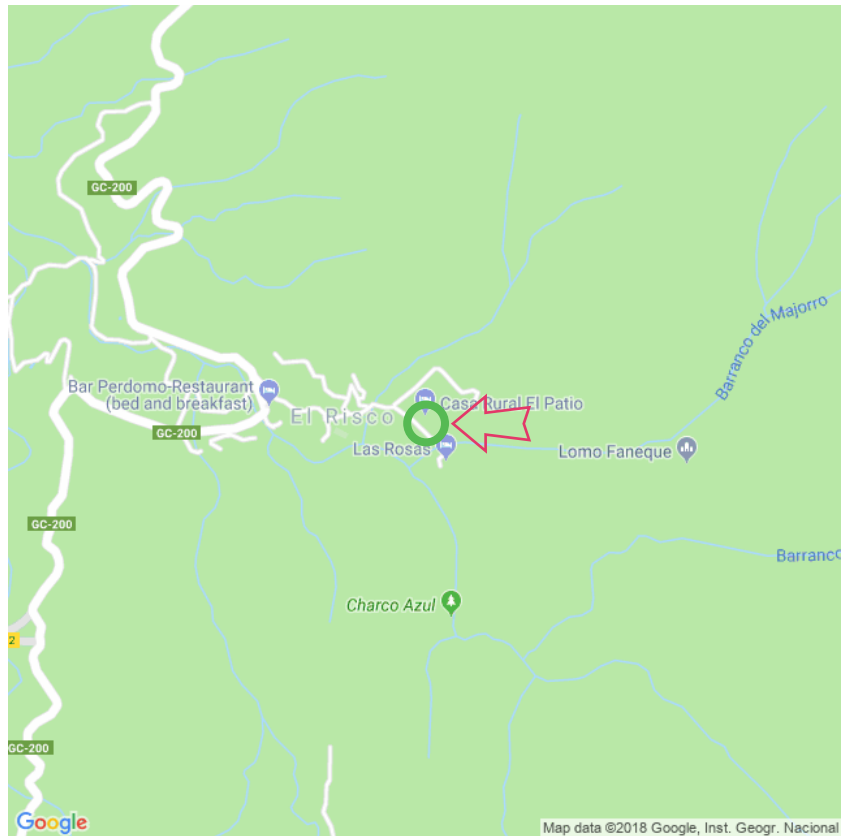

Casa rural El Patio

Casa rural El Patio

Camino del Risco
35489 El Risco
casaruralepatio@gmail.com
www.elpatioagaete.com
Lat: 28.046228
Long: -15.722747

Faciliteiten

Zwembad

Casa rural El Patio (16-07-2018)