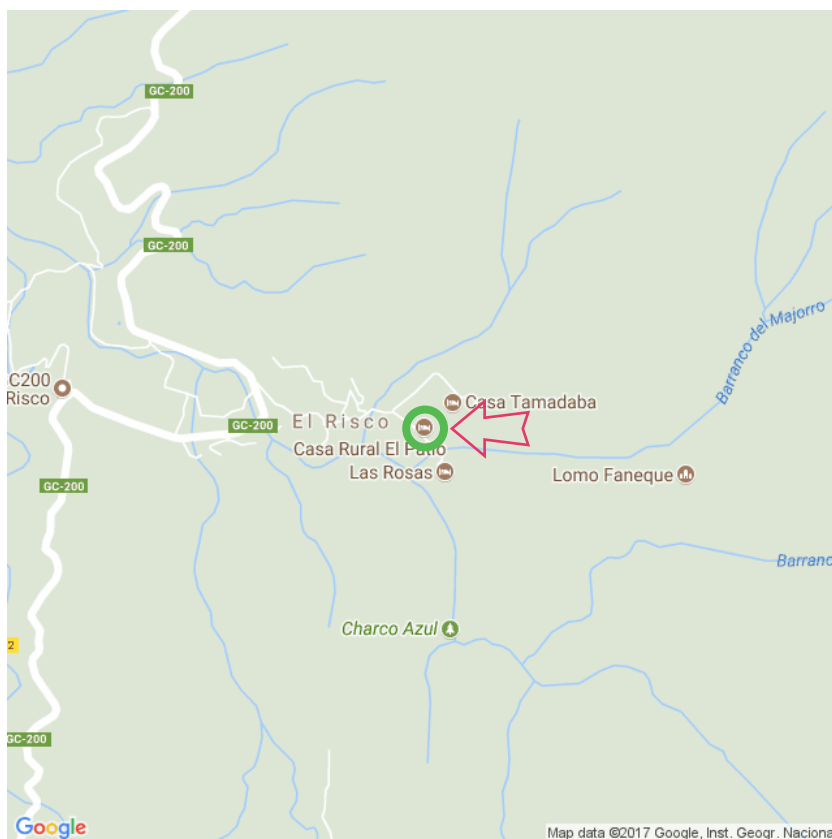

Casa rural El Patio

Casa rural El Patio

Camino del Risco
35489 El Risco
casaruralepatio@gmail.com
www.elpatioagaete.com
Lat: 28.046228
Long: -15.722747

Faciliteiten

Zwembad

Casa rural El Patio (17-10-2017)