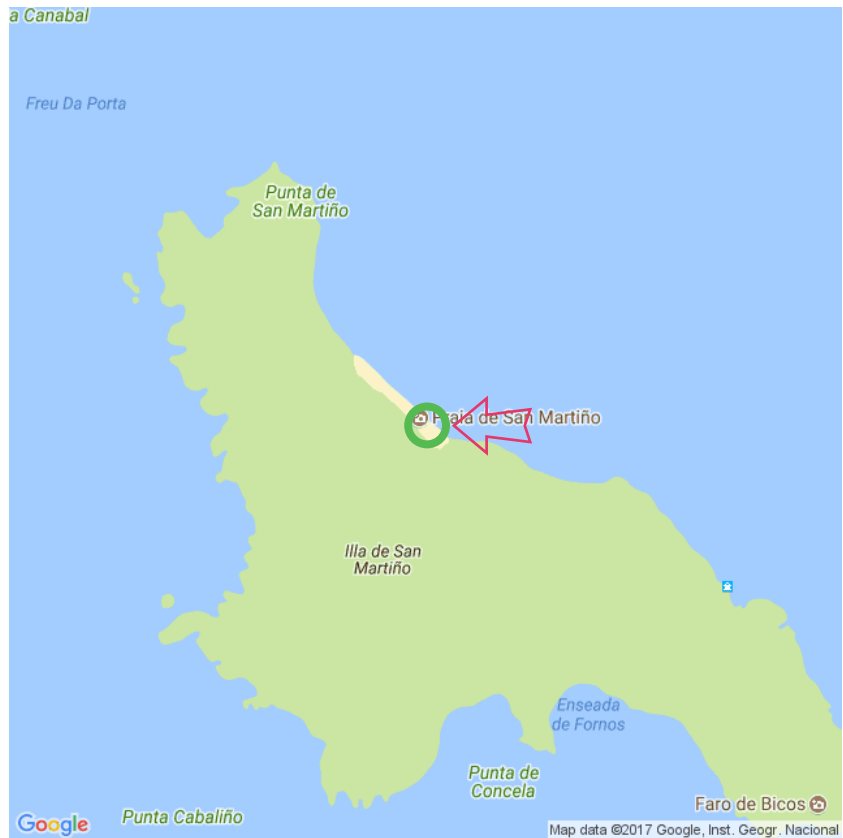

## San Martiño

### San Martiño

Lat: 42.200960

Long: -8.903839

San Martiño (11-12-2017)

1

Aan de gegevens die hier staan kunnen geen rechten ontleend worden. De informatie op deze pagina zijn voor een groot deel afkomstig van bezoekers. Die fouten of heb je aanvullingen, help anderen en geef het door op naturismegids.nl