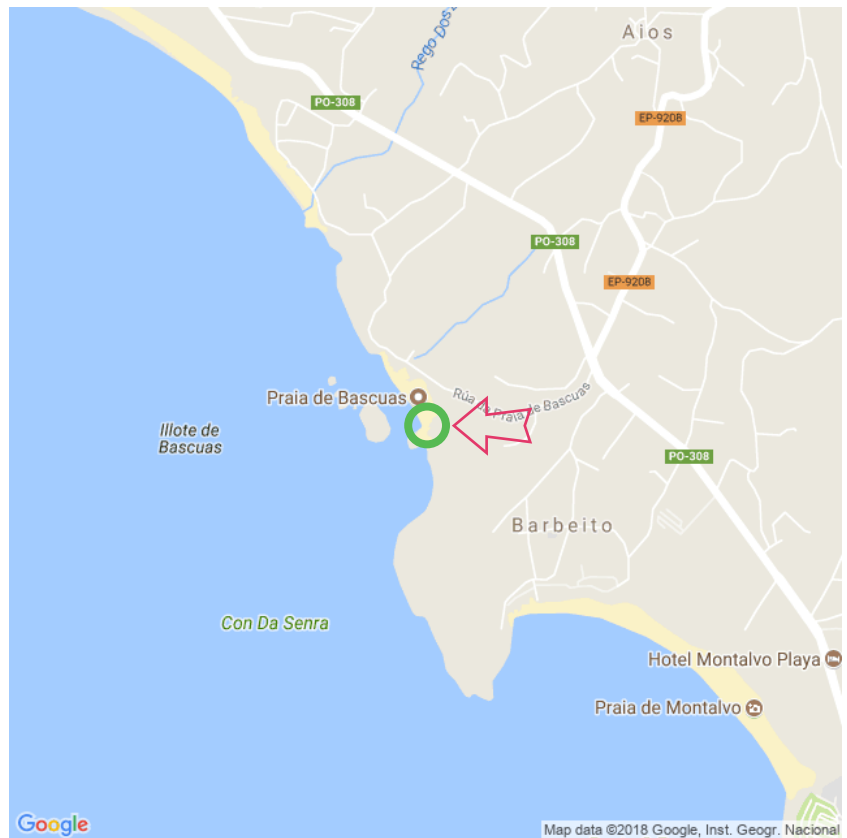

Bascuas

Bascuas

Lat: 42.403353

Long: -8.858269

Bascuas (22-04-2018)

1

Aan de gegevens die hier staan kunnen geen rechten ontleend worden. De informatie op deze pagina zijn voor een groot deel afkomstig van bezoekers. Zie je fouten of heb je aanvullingen, help anderen en geef het door op naturismegids.nl