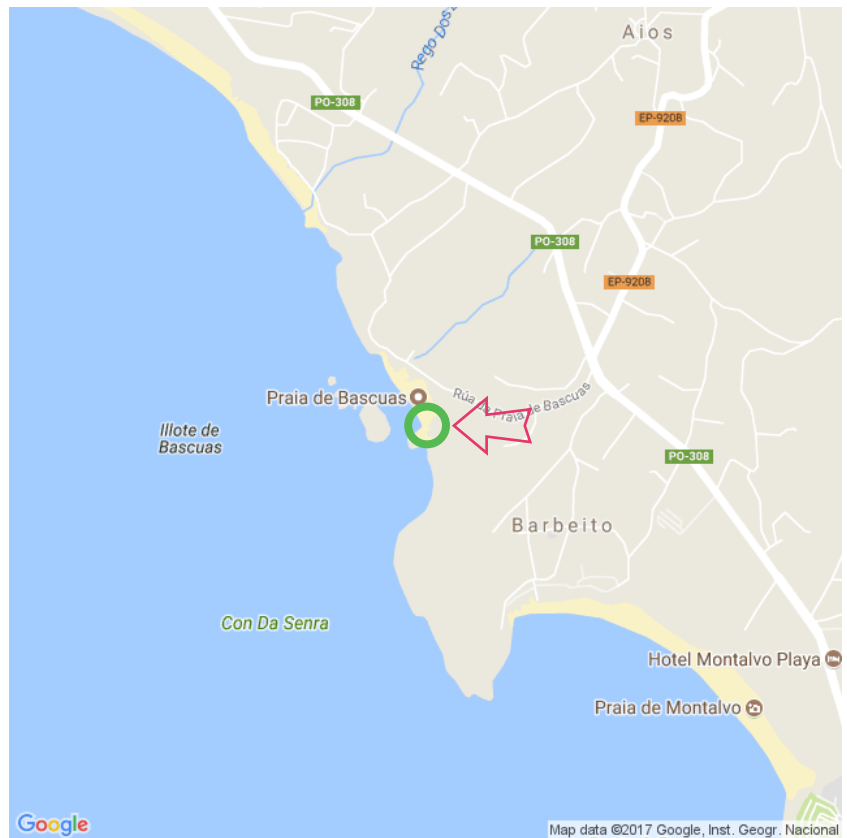

Bascuas

Bascuas

Lat: 42.403353

Long: -8.858269

Bascuas (21-10-2017)

1

Aan de gegevens die hier staan kunnen geen rechten ontleend worden. De informatie op deze pagina zijn voor een groot deel afkomstig van bezoekers. Zie je fouten of heb je aanvullingen, help anderen en geef het door op naturismegids.nl