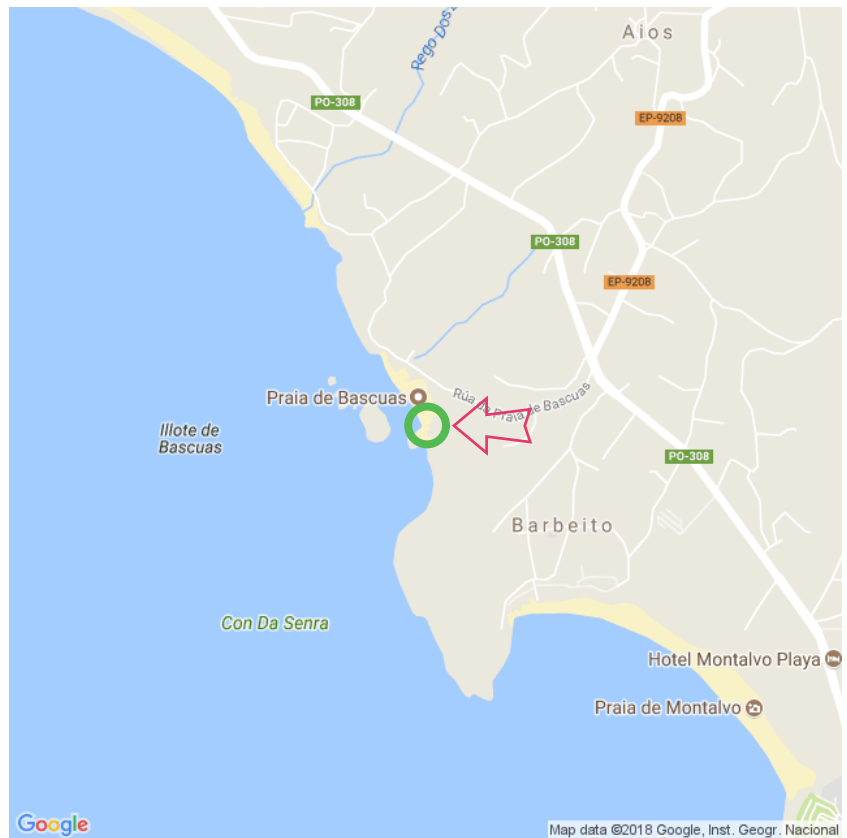

Bascuas

Bascuas

Lat: 42.403353

Long: -8.858269

Bascuas (22-01-2018)

1

Aan de gegevens die hier staan kunnen geen rechten ontleend worden. De informatie op deze pagina zijn voor een groot deel afkomstig van bezoekers. Zie je fouten of heb je aanvullingen, help anderen en geef het door op naturismegids.nl