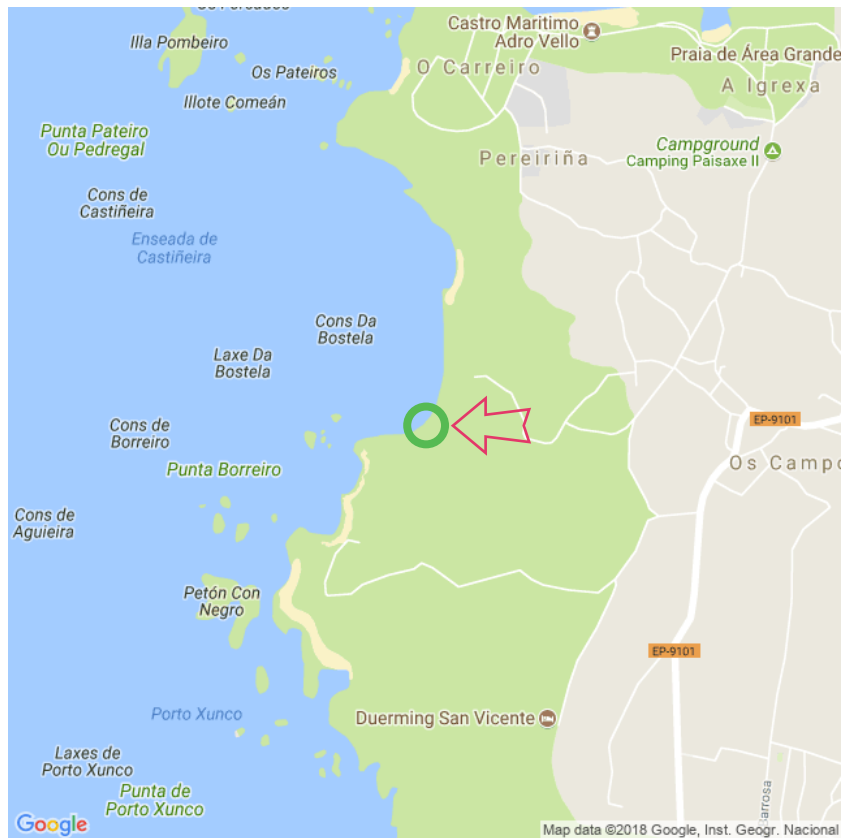

## Castiñeira

### Castiñeira

Lat: 42.468155

Long: -8.936664

Castiñeira (21-04-2018)

1

Aan de gegevens die hier staan kunnen geen rechten ontleend worden. De informatie op deze pagina zijn voor een groot deel afkomstig van bezoekers. Zie je fouten of heb je aanvullingen, help anderen en geef het door op [naturismegids.nl](http://naturismegids.nl)