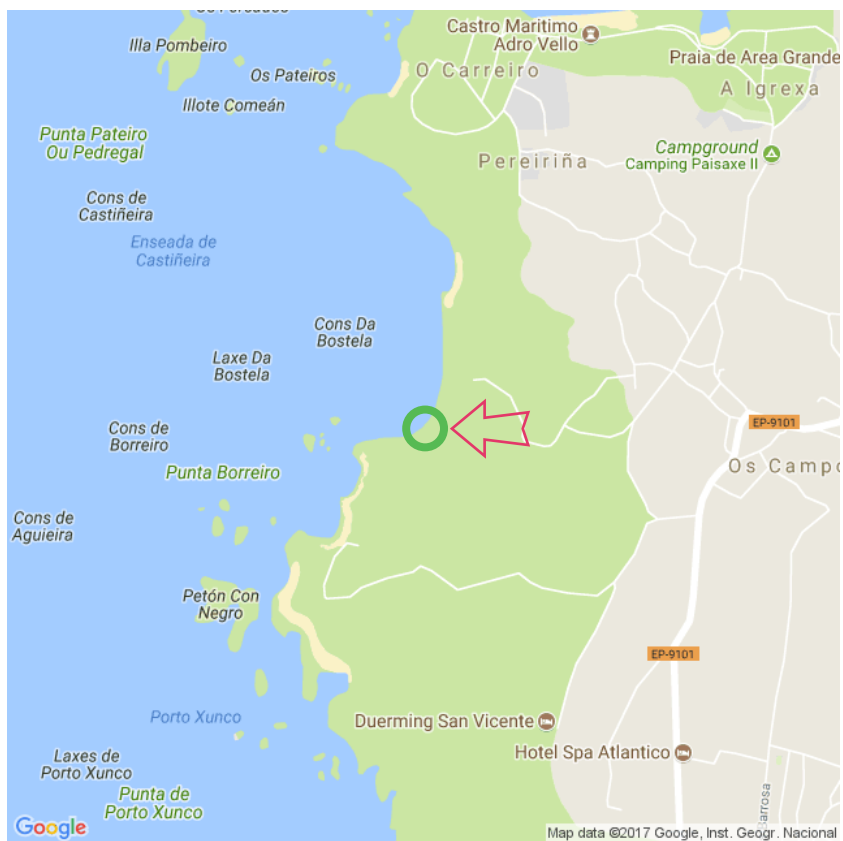

Castiñeira

Castiñeira

Lat: 42.468155

Long: -8.936664

Castiñeira (18-10-2017)

1

Aan de gegevens die hier staan kunnen geen rechten ontleend worden. De informatie op deze pagina zijn voor een groot deel afkomstig van bezoekers. Zie je fouten of heb je aanvullingen, help anderen en geef het door op naturismegids.nl