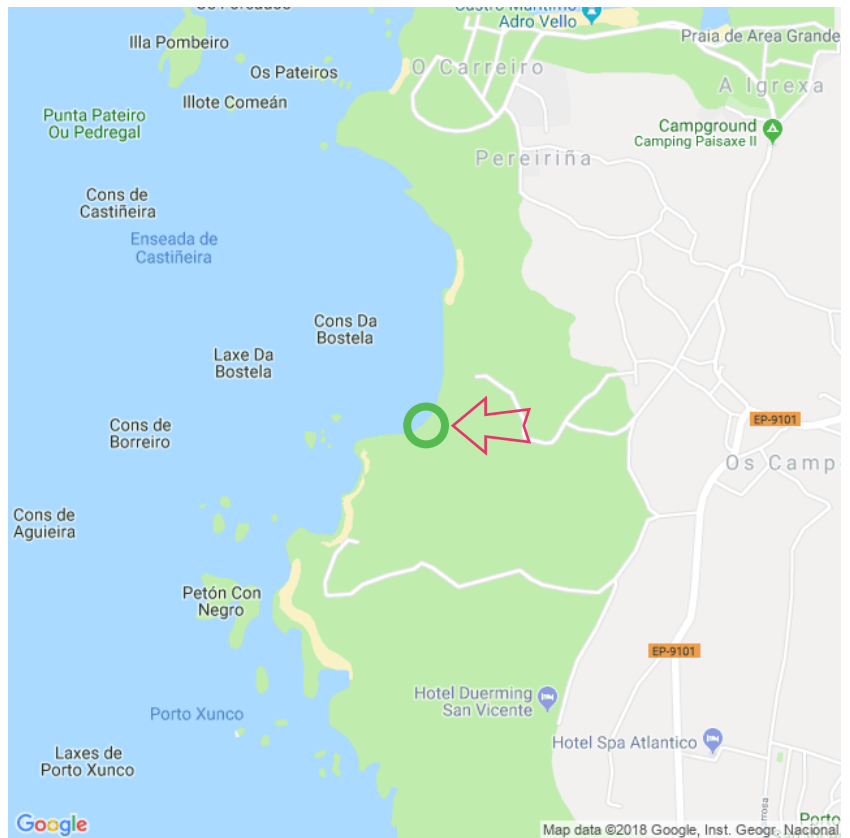

## Castiñeira

### Castiñeira

Lat: 42.468155

Long: -8.936664

Castiñeira (20-08-2018)

1

Aan de gegevens die hier staan kunnen geen rechten ontleend worden. De informatie op deze pagina zijn voor een groot deel afkomstig van bezoekers. Zie je fouten of heb je aanvullingen, help anderen en geef het door op naturismegids.nl