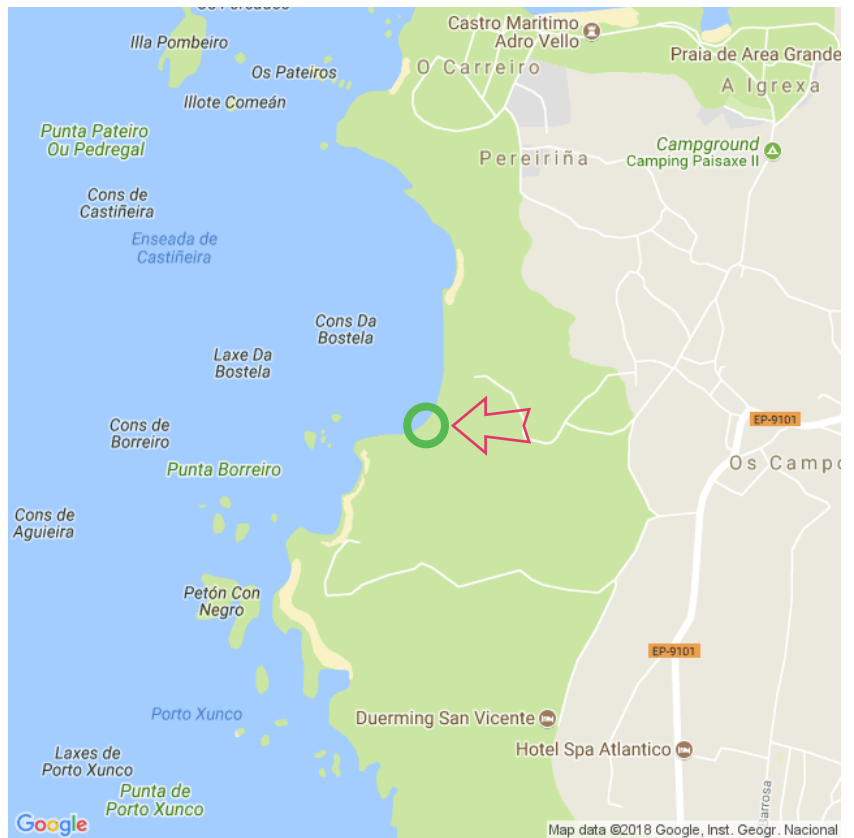

Castiñeira

Castiñeira

Lat: 42.468155

Long: -8.936664

Castiñeira (16-01-2018)

1

Aan de gegevens die hier staan kunnen geen rechten ontleend worden. De informatie op deze pagina zijn voor een groot deel afkomstig van bezoekers. Zie je fouten of heb je aanvullingen, help anderen en geef het door op naturismegids.nl