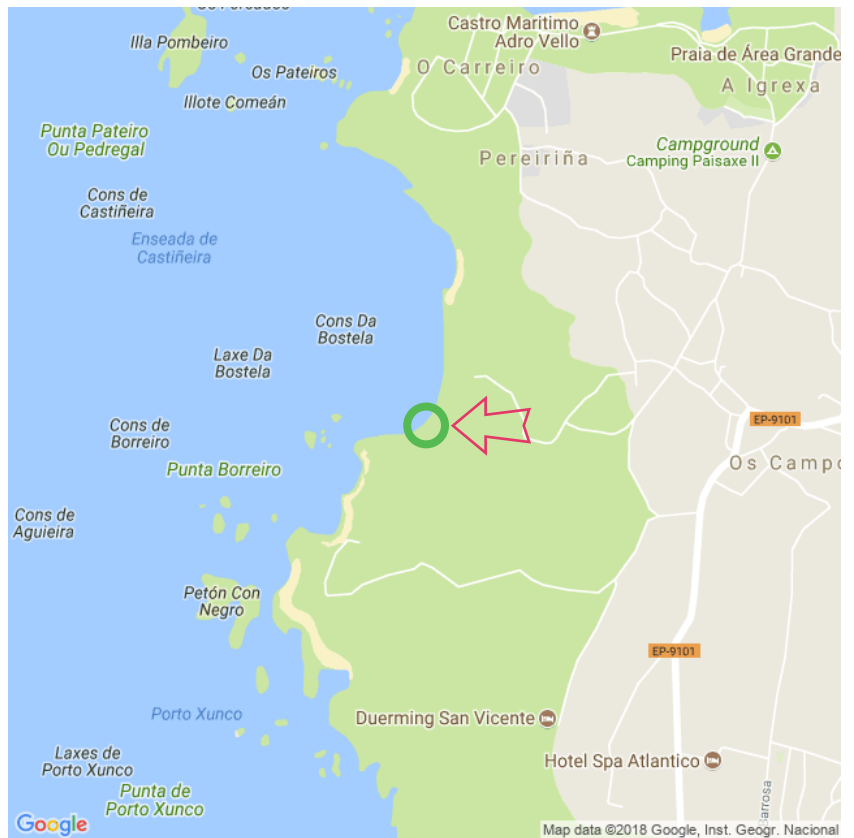

Castiñeira

Castiñeira

Lat: 42.468155

Long: -8.936664

Castiñeira (21-06-2018)

1

Aan de gegevens die hier staan kunnen geen rechten ontleend worden. De informatie op deze pagina zijn voor een groot deel afkomstig van bezoekers. Zie je fouten of heb je aanvullingen, help anderen en geef het door op naturismegids.nl