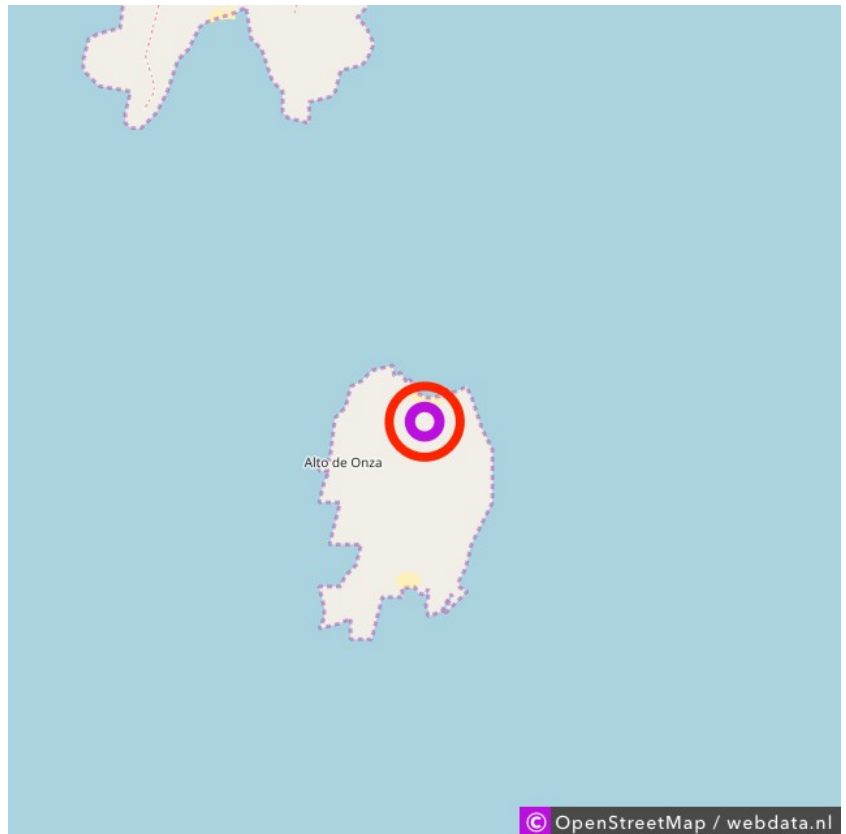

Das Moscas

Das Moscas

Lat: 42.348062

Long: -8.934701

Das Moscas (21-10-2018)

1

Aan de gegevens die hier staan kunnen geen rechten ontleend worden. De informatie op deze pagina zijn voor een groot deel afkomstig van bezoekers. Zie je fouten of heb je aanvullingen, help ons en geef het door op naturismegids.nl