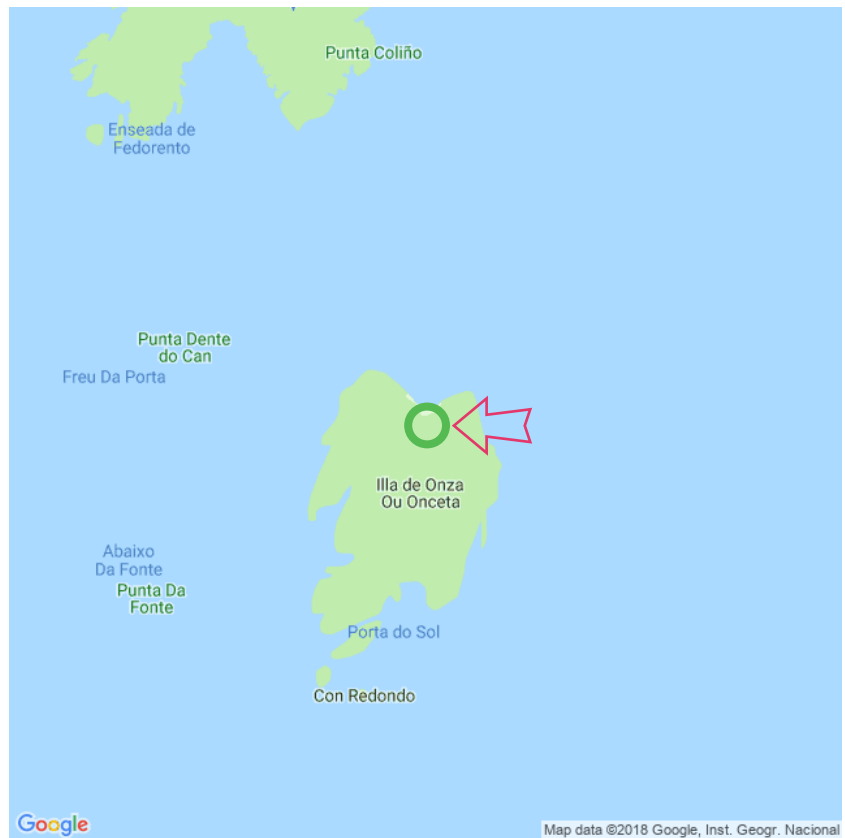

Das Moscas

Das Moscas

Lat: 42.348062

Long: -8.934701

Das Moscas (20-07-2018)

1

Aan de gegevens die hier staan kunnen geen rechten ontleend worden. De informatie op deze pagina zijn voor een groot deel afkomstig van bezoekers. Zie je fouten of heb je aanvullingen, help anderen en geef het door op naturismegids.nl