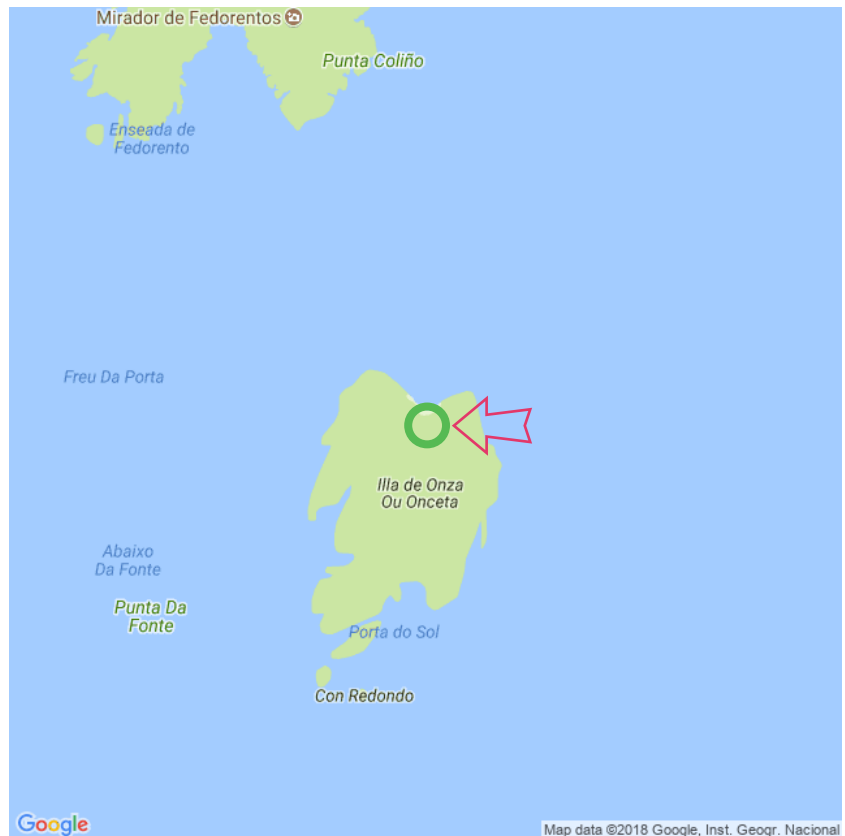

Das Moscas

Das Moscas

Lat: 42.348062

Long: -8.934701

Das Moscas (23-04-2018)

1

Aan de gegevens die hier staan kunnen geen rechten ontleend worden. De informatie op deze pagina zijn voor een groot deel afkomstig van bezoekers. Zie je fouten of heb je aanvullingen, help anderen en geef het door op naturismegids.nl