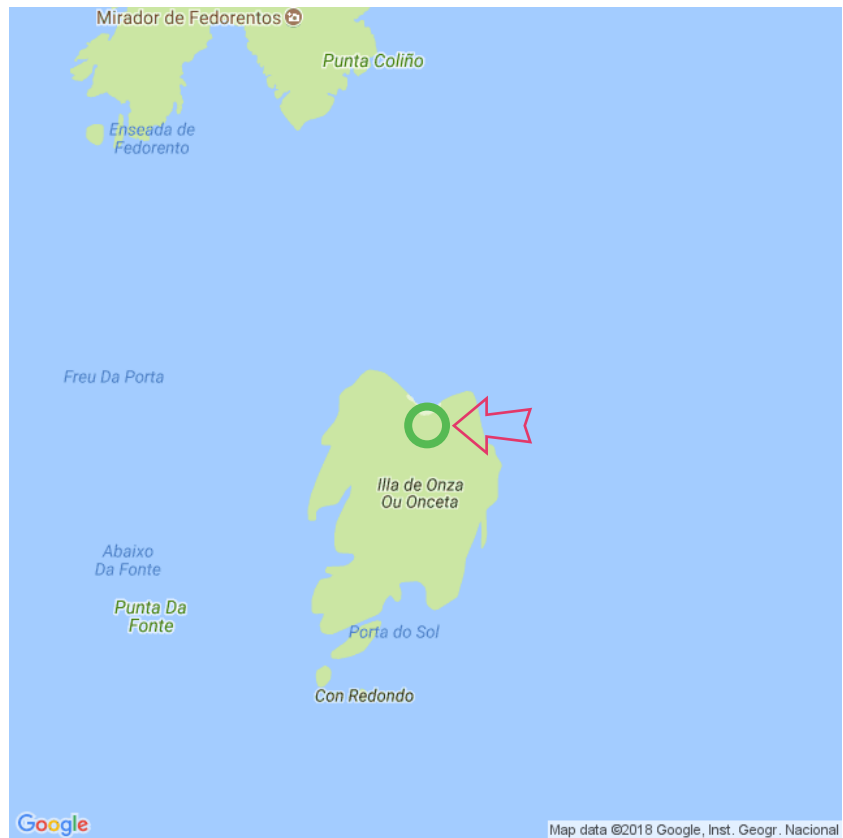

Das Moscas

Das Moscas

Lat: 42.348062

Long: -8.934701

Das Moscas (18-01-2018)

1

Aan de gegevens die hier staan kunnen geen rechten ontleend worden. De informatie op deze pagina zijn voor een groot deel afkomstig van bezoekers. Zie je fouten of heb je aanvullingen, help anderen en geef het door op naturismegids.nl