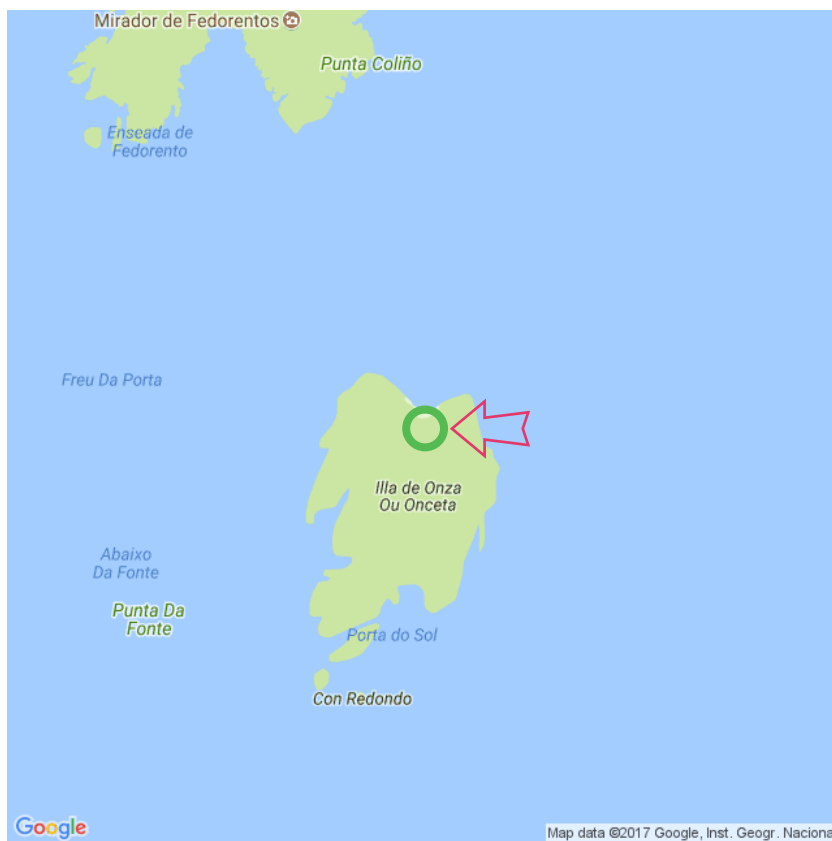

Das Moscas

Das Moscas

Lat: 42.348062

Long: -8.934701

Das Moscas (20-10-2017)

1

Aan de gegevens die hier staan kunnen geen rechten ontleend worden. De informatie op deze pagina zijn voor een groot deel afkomstig van bezoekers. Zie je fouten of heb je aanvullingen, help anderen en geef het door op naturismegids.nl