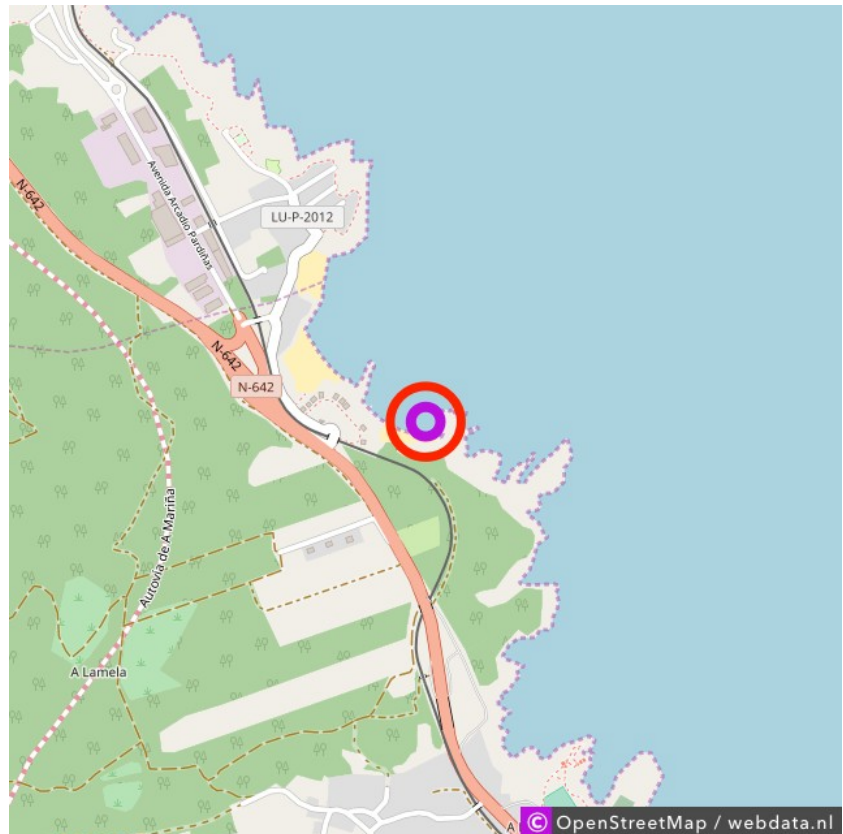

### Os Alemáns

Lat: 43.639075

Long: -7.340004

Os Alemáns (17-II-2018)

1

Aan de gegevens die hier staan kunnen geen rechten ontleend worden. De informatie op deze pagina zijn voor een groot deel afkomstig van bezoekers. Zie je fouten of heb je aanvullingen, help ons en geef het door op [naturismegids.nl](http://naturismegids.nl)