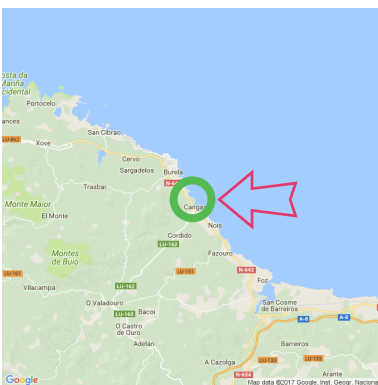

Os Alemáns

Os Alemáns

Lat: 43.639075

Long: -7.340004

Os Alemáns (20-09-2017)

①

Aan de gegevens die hier staan kunnen geen rechten ontleend worden. De informatie op deze pagina zijn voor een groot deel afkomstig van bezoekers. Zie je fouten of heb je aanvullingen, help anderen en geef het door op naturismegids.nl