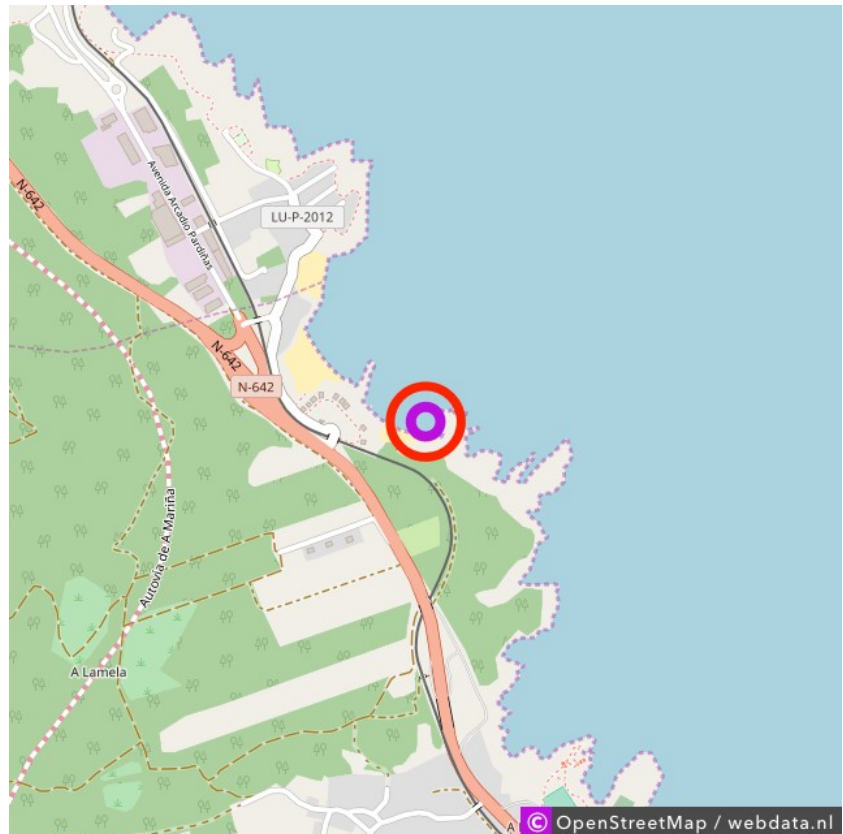

Os Alemáns

Os Alemáns

Lat: 43.639075

Long: -7.340004

Os Alemáns (21-10-2018)

1

Aan de gegevens die hier staan kunnen geen rechten ontleend worden. De informatie op deze pagina zijn voor een groot deel afkomstig van bezoekers. Zie je fouten of heb je aanvullingen, help ons en geef het door op naturismegids.nl