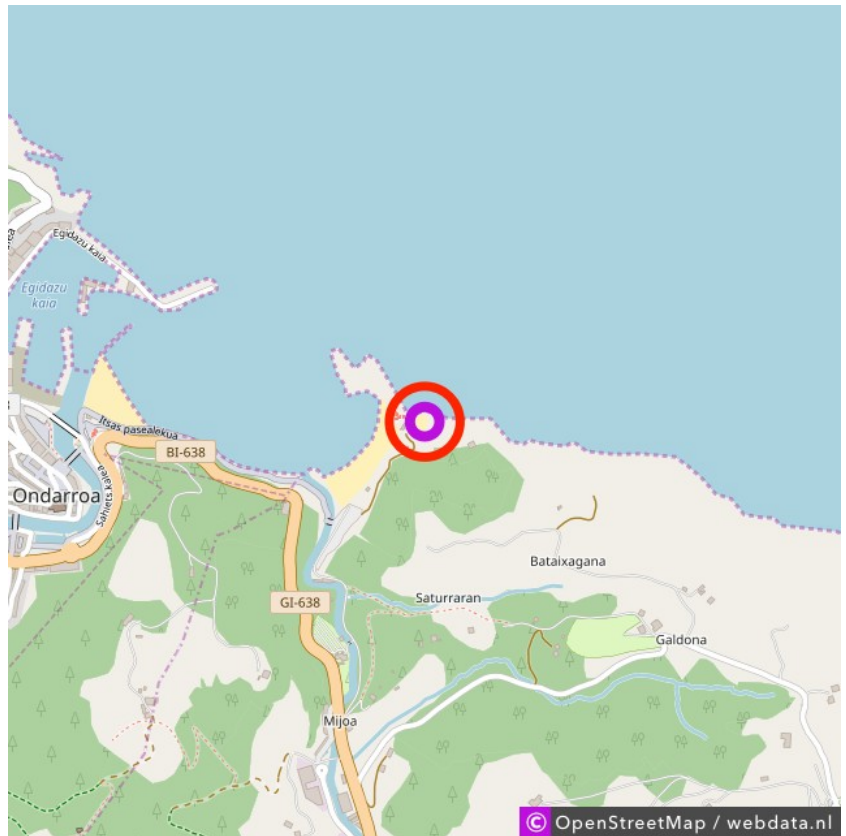

Siete Playas

Siete Playas

Lat: 43.322487

Long: -2.408581

Siete Playas (22-10-2018)

①

Aan de gegevens die hier staan kunnen geen rechten ontleend worden. De informatie op deze pagina zijn voor een groot deel afkomstig van bezoekers. Zie je fouten of heb je aanvullingen, help ons en geef het door op naturismegids.nl