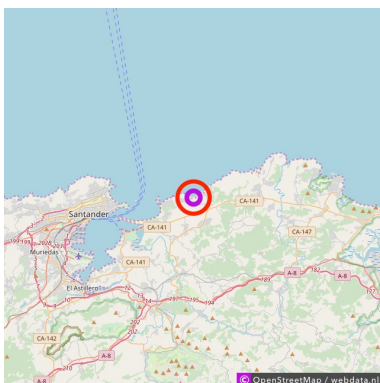

### Langre

Lat: 43.475346

Long: -3.688101

Langre (21-10-2018)

①

Aan de gegevens die hier staan kunnen geen rechten ontleend worden. De informatie op deze pagina zijn voor een groot deel afkomstig van bezoekers. Zie je fouten of heb je aanvullingen, help ons en geef het door op [naturismegids.nl](http://naturismegids.nl)