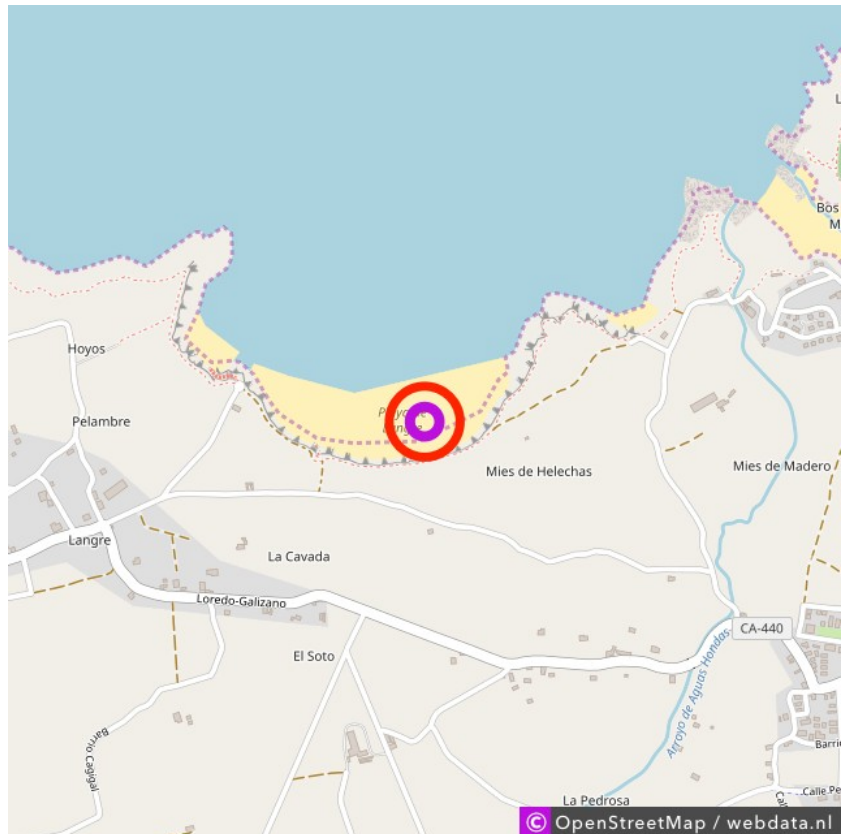

## Langre

### Langre

Lat: 43.475346

Long: -3.688101

Langre (20-02-2019)

1

Aan de gegevens die hier staan kunnen geen rechten ontleend worden. De informatie op deze pagina zijn voor een groot deel afkomstig van bezoekers. Zie je fouten of heb je aanvullingen, help ons en geef het door op [naturismegids.nl](http://naturismegids.nl)