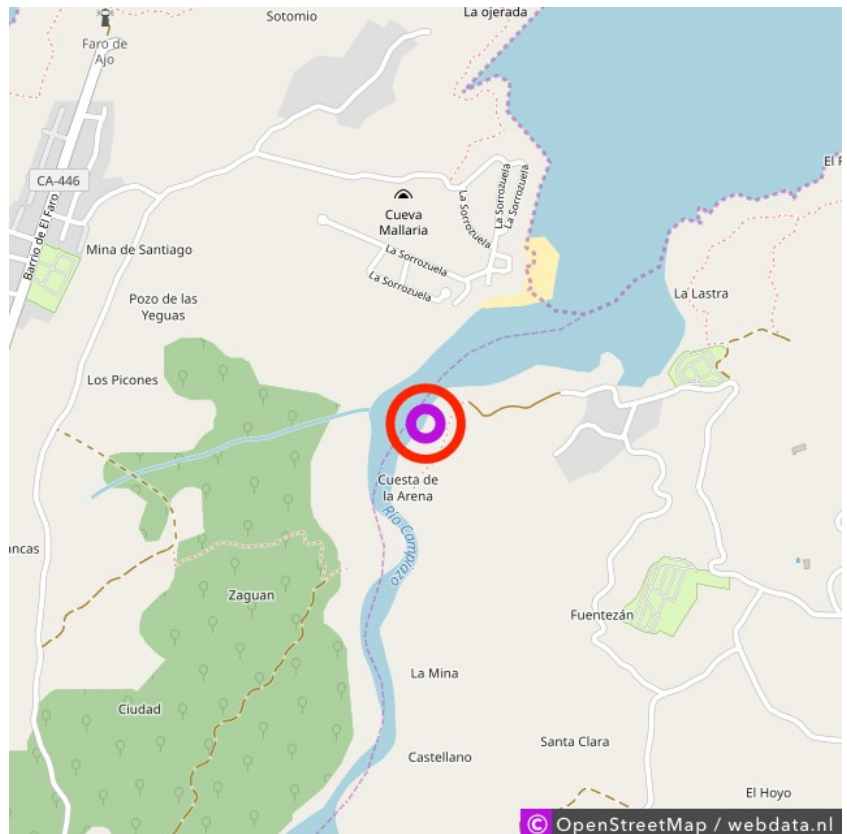

La Arena

La Arena

Lat: 43.501825

Long: -3.584676

La Arena (16-02-2019)

1

Aan de gegevens die hier staan kunnen geen rechten ontleend worden. De informatie op deze pagina zijn voor een groot deel afkomstig van bezoekers. Zie je fouten of heb je aanvullingen, help ons en geef het door op naturismegids.nl