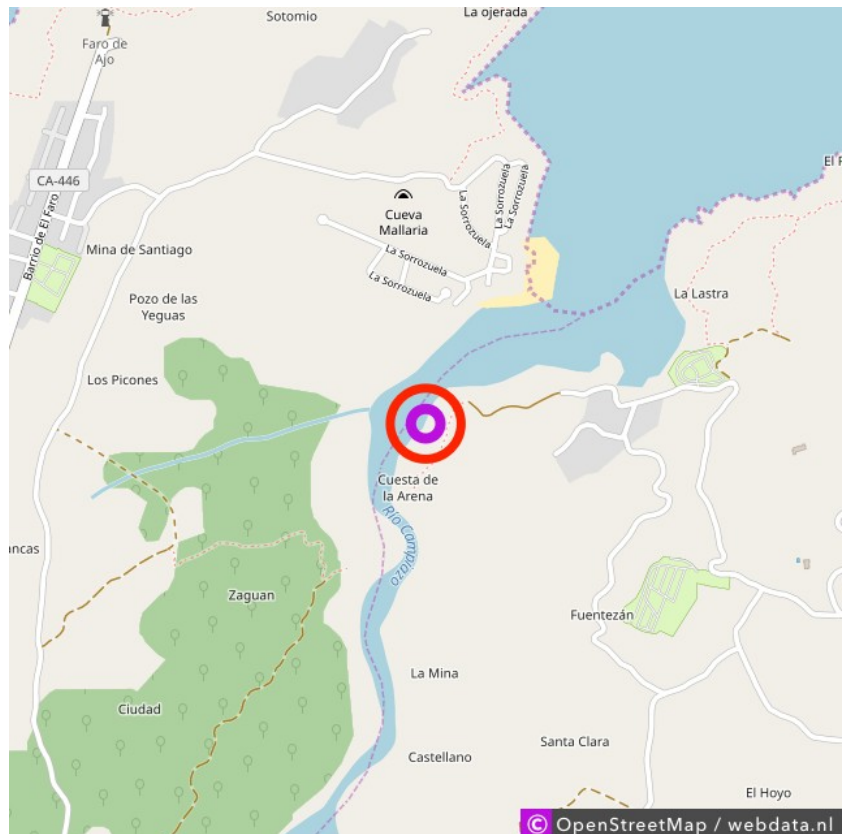

La Arena

La Arena

Lat: 43.501825

Long: -3.584676

La Arena (21-10-2018)

①

Aan de gegevens die hier staan kunnen geen rechten ontleend worden. De informatie op deze pagina zijn voor een groot deel afkomstig van bezoekers. Zie je fouten of heb je aanvullingen, help ons en geef het door op naturismegids.nl