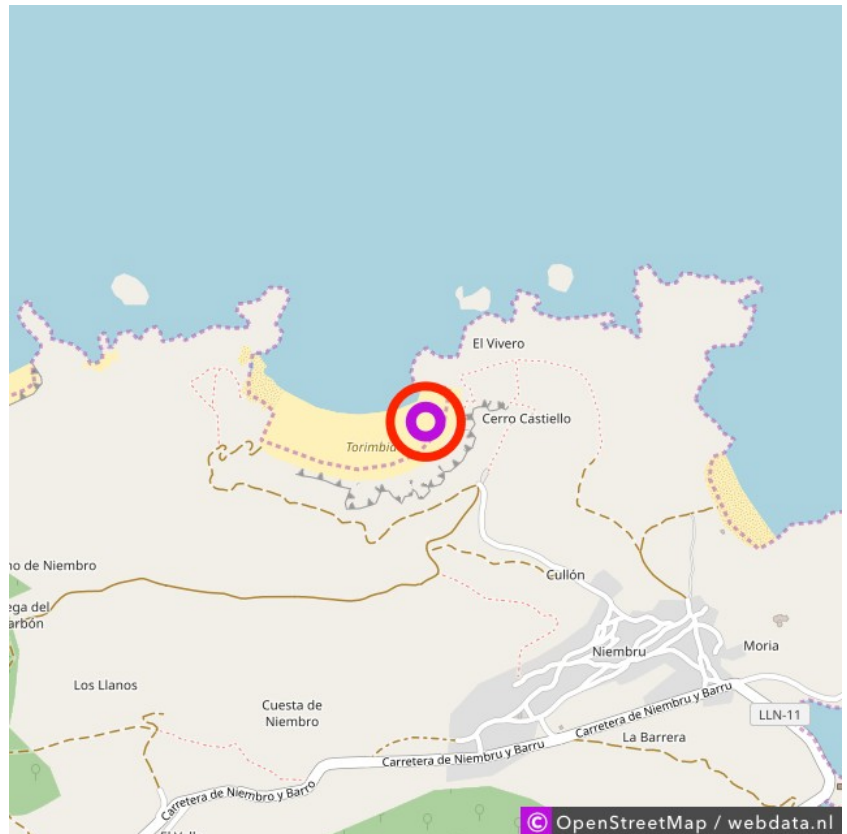

Torimbia

Torimbia

Lat: 43.442981

Long: -4.849734

Torimbia (17-02-2019)

①

Aan de gegevens die hier staan kunnen geen rechten ontleend worden. De informatie op deze pagina zijn voor een groot deel afkomstig van bezoekers. Zie je fouten of heb je aanvullingen, help ons en geef het door op naturismegids.nl