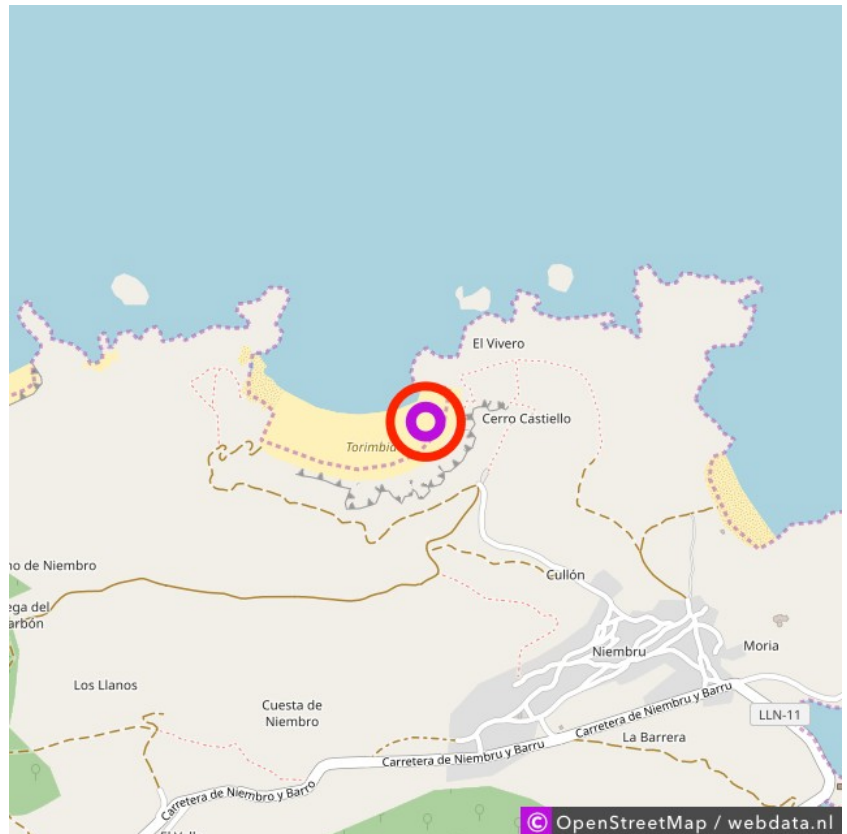

Torimbia

Torimbia

Lat: 43.442981

Long: -4.849734

Torimbia (17-10-2018)

①

Aan de gegevens die hier staan kunnen geen rechten ontleend worden. De informatie op deze pagina zijn voor een groot deel afkomstig van bezoekers. Zie je fouten of heb je aanvullingen, help ons en geef het door op naturismegids.nl